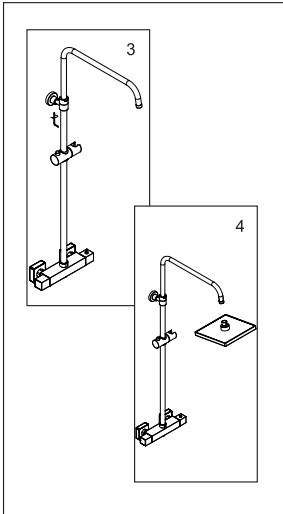

## A15502 Thermo

Guarantee is valid only when installed by qualified plumber!

Garantie nur bei Montage durch einen Fachinstallateur!

Установка смесителя должна осуществляться квалифицированным сантехником!

**Please note! In thermostatic mixers hot water supply is on the left and cold water supply is on the right!**

**Bitte beachten Sie bei der Installation von Armaturen mit Thermostat, daß der Warmwasseranschluss links und der Kaltwasseranschluss rechts an der Armatur angeschlossen werden muss! Bei Nichtbeachtung funktioniert der Thermostat nicht.**

**Внимание! Для термостатических смесителей подключение горячей воды только слева, холодной воды только справа!**

### The set consists of:

- Thermostatic shower mixer;
- Height-adjustable shower slide bar, 800/1100 mm;
- Shower head;
- Metal shower hose 1500 mm, connection to shower hand;
- 3-spray hand shower with anti-lime system;
- Fitting kit.