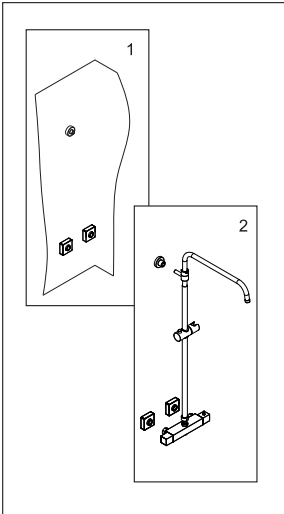

**Please note! In thermostatic mixers hot water supply is on the left and cold water supply is on the right!**

**Bitte beachten Sie bei der Installation von Armaturen mit Thermostat, daß der Warmwasseranschluss links und der Kaltwasseranschluss rechts an der Armatur angeschlossen werden muss! Bei Nichtbeachtung funktioniert der Thermostat nicht.**

**Внимание! Для термостатических смесителей подключение горячей воды только слева, холодной воды только справа!**

### The set consists of:

- Thermostatic shower mixer;
- Height-adjustable shower slide bar, 800/1100 mm;
- Shower head;
- Metal shower hose 1500 mm, connection to shower hand;
- 3-spray hand shower with anti-lime system;
- Fitting kit.

### В комплект входит:

- Термостатический смеситель;
- Стойка для душа, регулируемая по высоте 800/1100 мм;
- Душевая насадка;
- Шланг металлический 1500 мм, подключение к лейке;
- Лейка 3-функциональная с системой защиты от известковых отложений;
- Набор для крепежа.