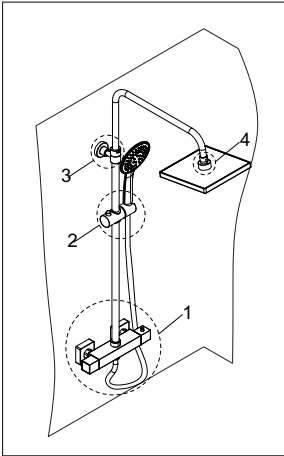

**Please note! In thermostatic mixers hot water supply is on the left and cold water supply is on the right!**

**Bitte beachten Sie bei der Installation von Armaturen mit Thermostat, daß der Warmwasseranschluss links und der Kaltwasseranschluss rechts an der Armatur angeschlossen werden muss! Bei Nichtbeachtung funktioniert der Thermostat nicht.**

**Внимание! Для термостатических смесителей подключение горячей воды только слева, холодной воды только справа!**

### The set consists of:

- Thermostatic shower mixer;
- Height-adjustable shower slide bar, 800/1100 mm;
- Shower head;
- Metal shower hose 1500 mm, connection to shower hand;
- 3-spray hand shower with anti-lime system;
- Fitting kit.

### В комплект входит:

- Термостатический смеситель;
- Стойка для душа, регулируемая по высоте 800/1100 мм;
- Душевая насадка;
- Шланг металлический 1500 мм, подключение к лейке;
- Лейка 3-функциональная с системой защиты от известковых отложений;
- Набор для крепежа.