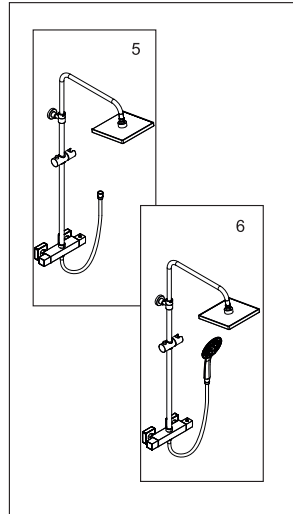

**Please note! In thermostatic mixers hot water supply is on the left and cold water supply is on the right!**

**Bitte beachten Sie bei der Installation von Armaturen mit Thermostat, daß der Warmwasseranschluss links und der Kaltwasseranschluss rechts an der Armatur angeschlossen werden muss! Bei Nichtbeachtung funktioniert der Thermostat nicht.**

**Внимание! Для термостатических смесителей подключение горячей воды только слева, холодной воды только справа!**

### The set consists of:

- Thermostatic shower mixer;
- Height-adjustable shower slide bar, 800/1100 mm;
- Shower head;
- Metal shower hose 1500 mm, connection to shower hand;
- 3-spray hand shower with anti-lime system;
- Fitting kit.

### В комплект входит:

- Термостатический смеситель;
- Стойка для душа, регулируемая по высоте 800/1100 мм;
- Душевая насадка;
- Шланг металлический 1500 мм, подключение к лейке;
- Лейка 3-функциональная с системой защиты от известковых отложений;
- Набор для крепежа.