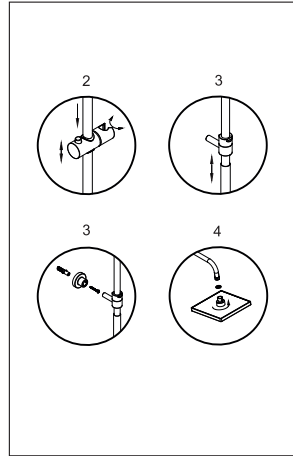

**Please note! In thermostatic mixers hot water supply is on the left and cold water supply is on the right!**

**Bitte beachten Sie bei der Installation von Armaturen mit Thermostat, daß der Warmwasseranschluss links und der Kaltwasseranschluss rechts an der Armatur angeschlossen werden muss! Bei Nichtbeachtung funktioniert der Thermostat nicht.**

### The set consists of:

- Thermostatic shower mixer;
- Height-adjustable shower slide bar, 800/1100 mm;
- Shower head;
- Metal shower hose 1500 mm, connection to shower hand;
- 3-spray hand shower with anti-lime system;
- Fitting kit.