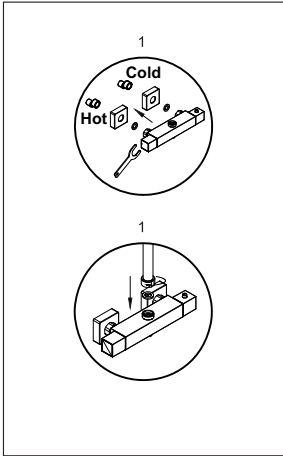

**Please note! In thermostatic mixers hot water supply is on the left and cold water supply is on the right!**

**Bitte beachten Sie bei der Installation von Armaturen mit Thermostat, daß der Warmwasseranschluss links und der Kaltwasseranschluss rechts an der Armatur angeschlossen werden muss! Bei Nichtbeachtung funktioniert der Thermostat nicht.**

### The set consists of:

- Thermostatic shower mixer;
- Height-adjustable shower slide bar, 800/1100 mm;
- Shower head;
- Metal shower hose 1500 mm, connection to shower hand;
- 3-spray hand shower with anti-lime system;
- Fitting kit.