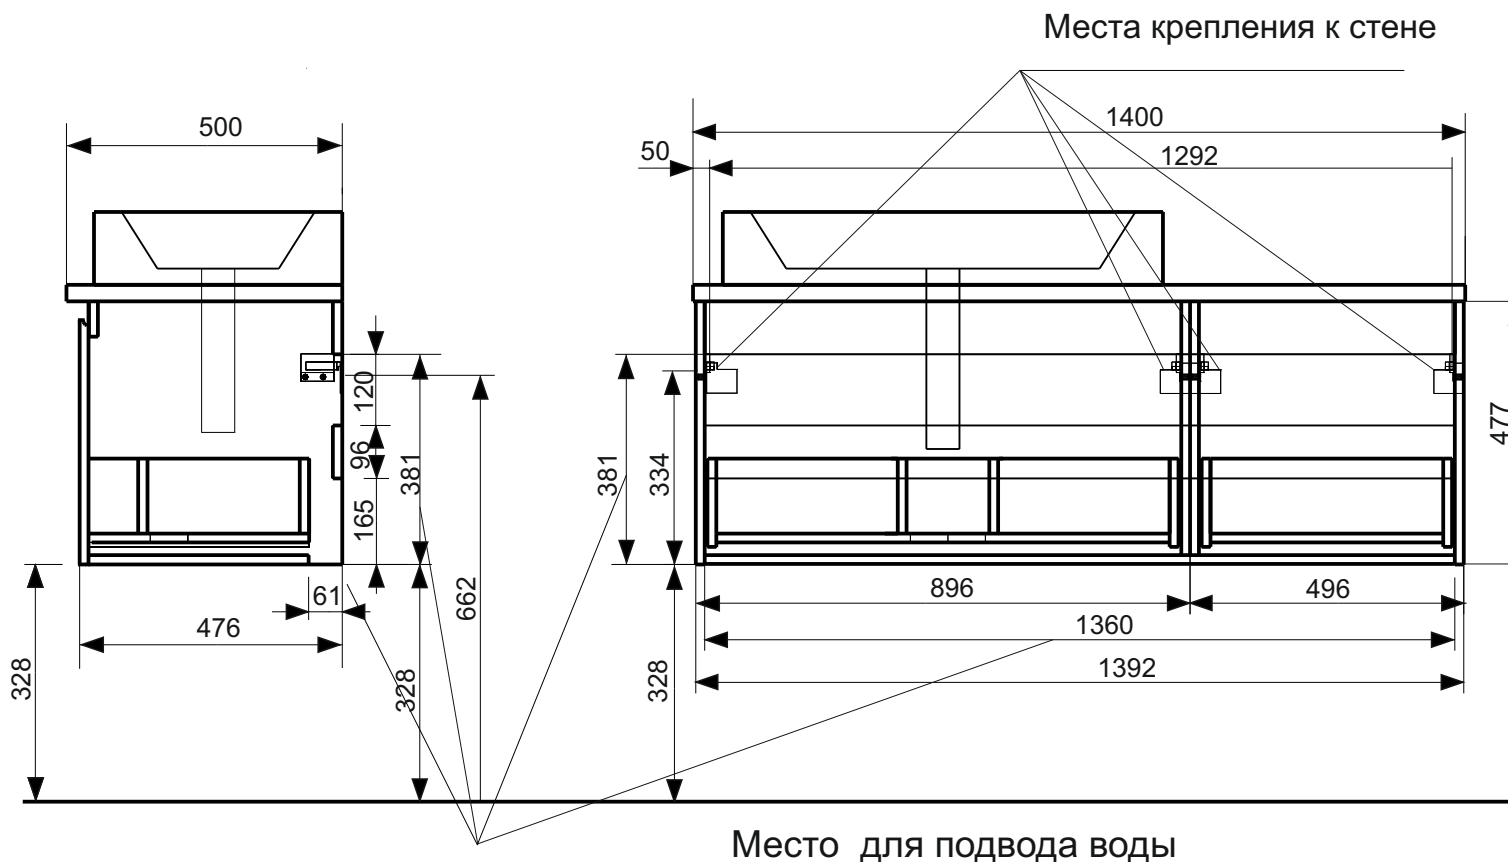

*г. Кострома, ул. Московская д. 105
тел. 8 (4942) 33 61 71*

ЭСТЕТ

Тумба подвесная MALIBU 2 ящика (ШхГхВ) 1392х476х477 (левая)

Схема монтажа комплекта мебели
Подведение воды к тумбе
Тумба подвесная «MALIBU 140» 2 ящика (левая)

Вид справа

*ПРОИЗВОДСТВО ИЗДЕЛИЙ ИЗ ЛИТЬЕВОГО МРАМОРА
мебель для ванных комнат серия MALIBU*

ООО "ЭСТЕТ"