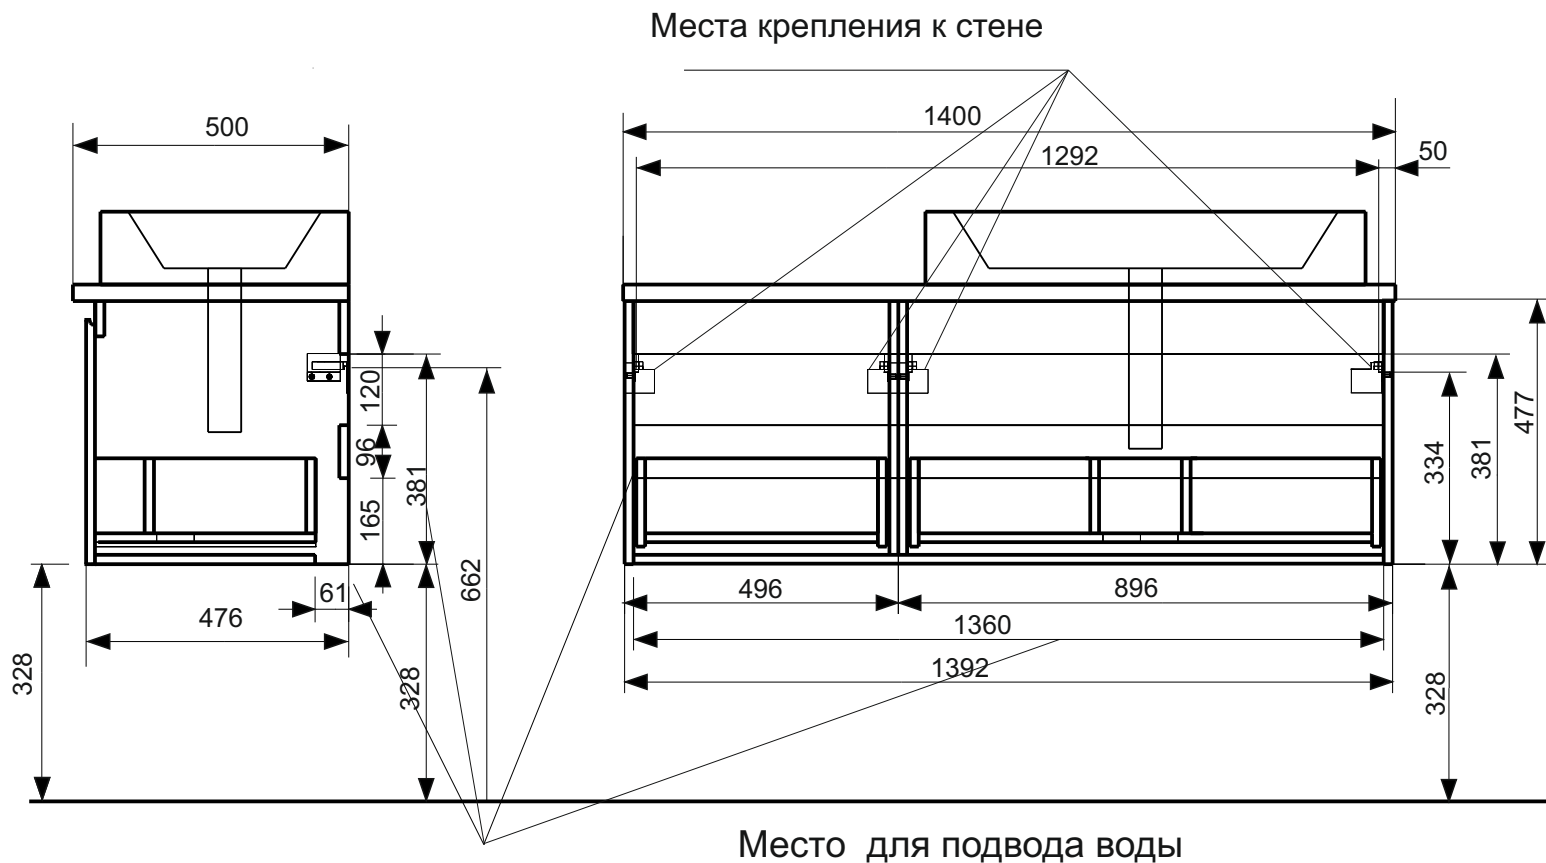

ЭСТЕТ

г. Кострома, ул. Московская д. 105
тел. 8 (4942) 33 61 71

Тумба подвесная MALIBU 2 ящика (ШхГхВ) 1392 х476 х477 (правая)

Схема монтажа комплекта мебели
Подведение воды к тумбе
Тумба подвесная «MALIBU 140» 2 ящика(правая)

Вид справа

ПРОИЗВОДСТВО ИЗДЕЛИЙ ИЗ ЛИТЬЕВОГО МРАМОРА
мебель для ванных комнат серия MALIBU

ООО "ЭСТЕТ"