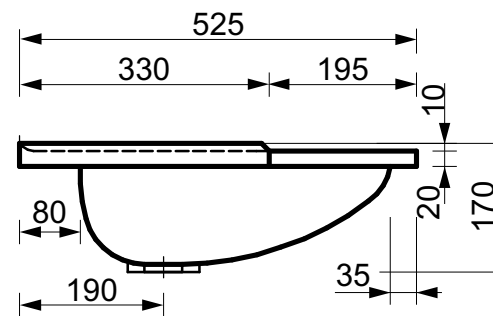

ЭСТЕТ

г. Кострома, ул. Московская д. 105
тел. 8 (4942) 33 61 71

РАКОВИНА "ФЛОРИДА" 1000X525

ПРОИЗВОДСТВО ИЗДЕЛИЙ ИЗ ЛИТЬЕВОГО МРАМОРА

*Допустимое отклонение линейных размеров ± 5 мм

ООО "ЭСТЕТ"