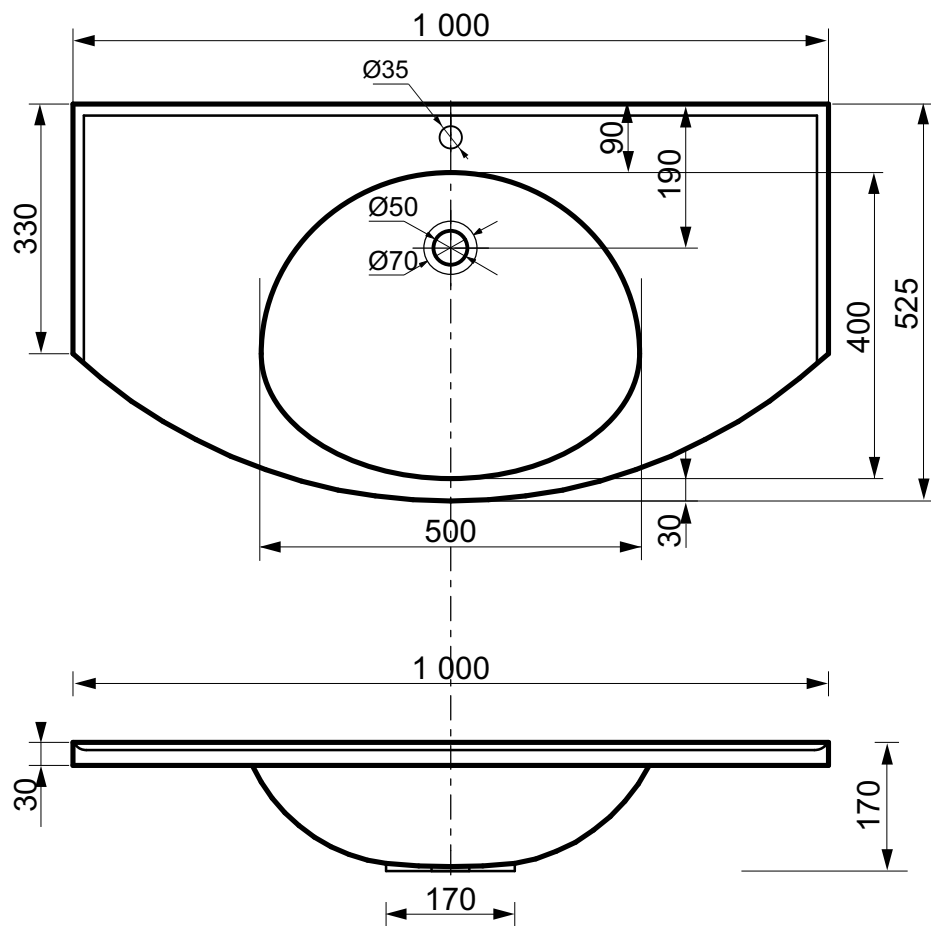

ЭСТЕТ

г. Кострома, ул. Московская д. 105
тел. 8 (4942) 33 61 71

РАКОВИНА "ФЛОРИДА" 1000X525

ПРОИЗВОДСТВО ИЗДЕЛИЙ ИЗ ЛИТЬЕВОГО МРАМОРА

*Допустимое отклонение линейных размеров ± 5 мм

ООО "ЭСТЕТ"