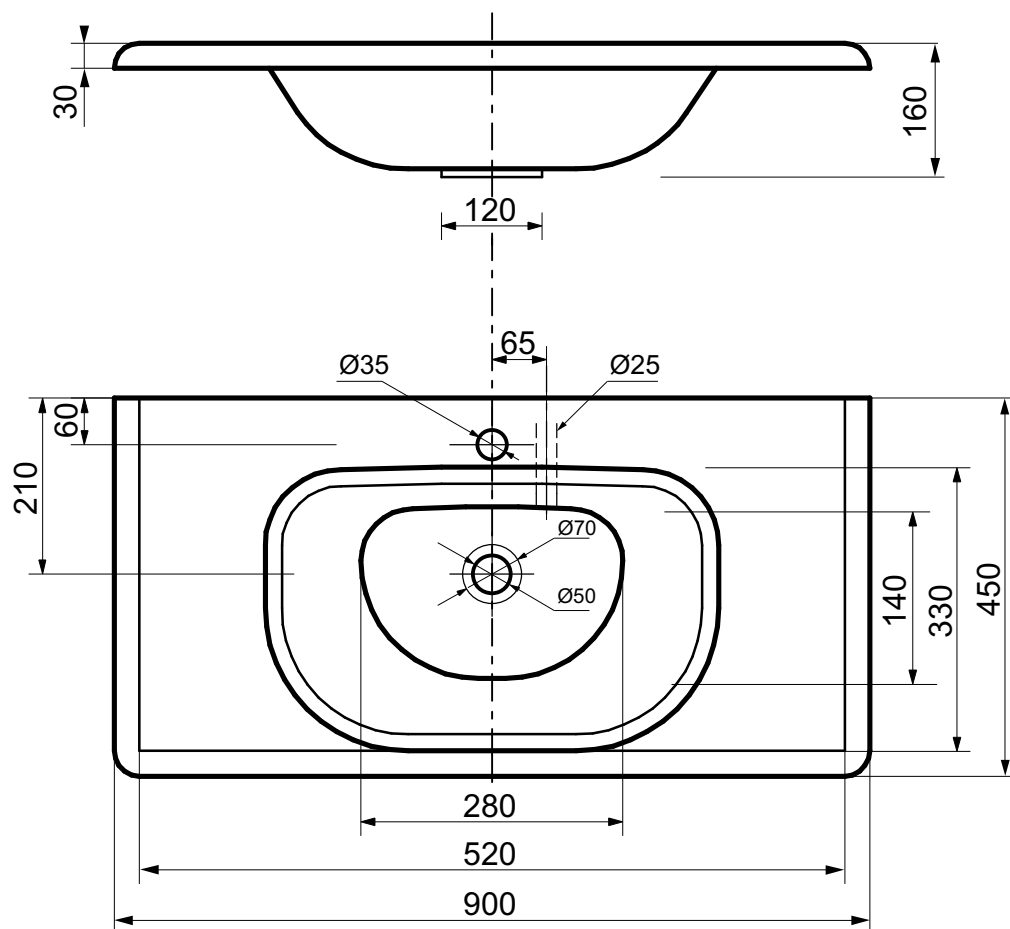

ЭСТЕТ

г. Кострома, ул. Московская д. 105
тел. 8 (4942) 33 61 71

РАКОВИНА "ОЛИВИЯ 90" 900X450

ПРОИЗВОДСТВО ИЗДЕЛИЙ ИЗ ЛИТЬЕВОГО МРАМОРА

*Допустимое отклонение линейных размеров ± 5 мм

ООО "ЭСТЕТ"