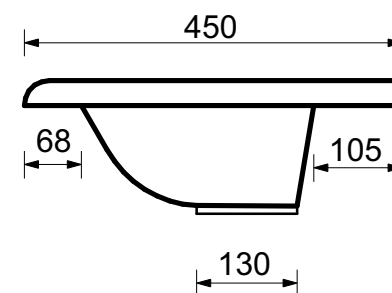

ЭСТЕТ

г. Кострома, ул. Московская д. 105
тел. 8 (4942) 33 61 71

РАКОВИНА "ОЛИВИЯ 90" 900X450

ПРОИЗВОДСТВО ИЗДЕЛИЙ ИЗ ЛИТЬЕВОГО МРАМОРА

*Допустимое отклонение линейных размеров ± 5 мм

ООО "ЭСТЕТ"