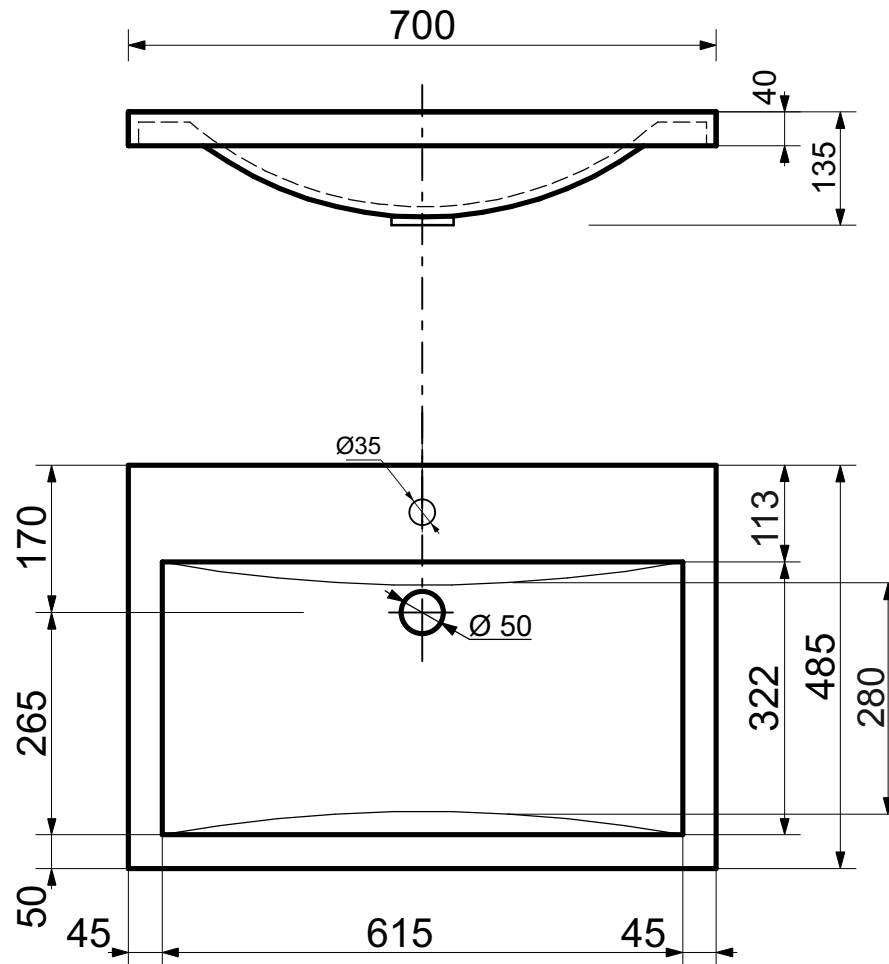

ЭСТЕТ

г. Кострома, ул. Московская д. 105
тел. 8 (4942) 33 61 71

РАКОВИНА "МОНАКО 70" 700X480

ПРОИЗВОДСТВО ИЗДЕЛИЙ ИЗ ЛИТЬЕВОГО МРАМОРА

*Допустимое отклонение линейных размеров ± 5 мм

ООО "ЭСТЕТ"