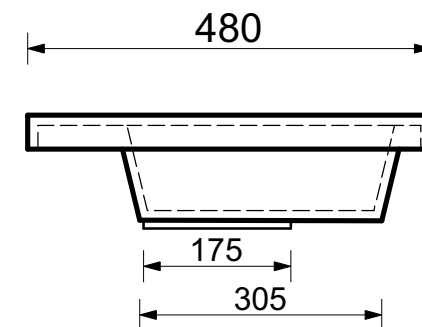

ЭСТЕТ

г. Кострома, ул. Московская д. 105
тел. 8 (4942) 33 61 71

РАКОВИНА "МОНАКО 70" 700X480

ПРОИЗВОДСТВО ИЗДЕЛИЙ ИЗ ЛИТЬЕВОГО МРАМОРА

*Допустимое отклонение линейных размеров ± 5 мм

ООО "ЭСТЕТ"