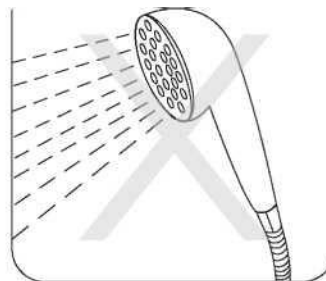

HX-112C-1 Installation Instructions

HX-112C-1 Installation Instructions

HX-112C-1 Installation Instructions

HX-112C-1 Installation Instructions

24 часа

Предупреждение: не используйте
душевую кабину в течение 24 часа,
пока силикон полностью не высохнет.