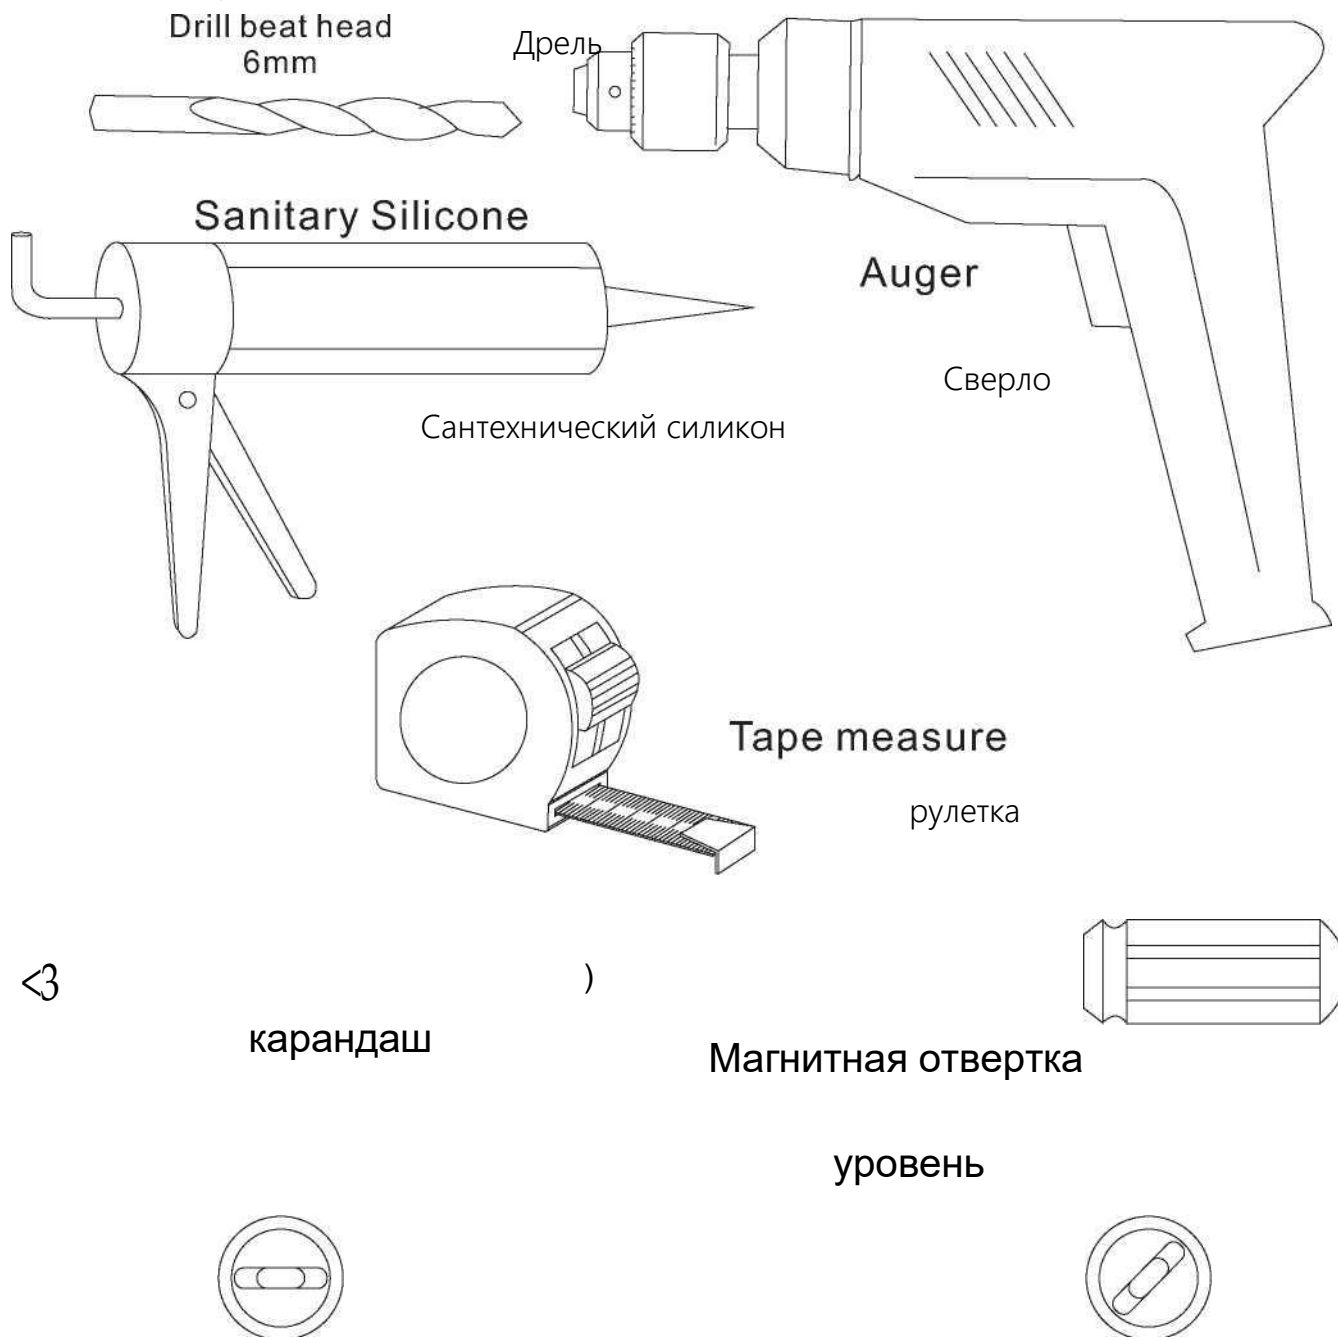

HX-112C-3

Installation Instructions

НЕОБХОДИМЫЕ ИНСТРУМЕНТЫ (НЕ ВХОДЯТ В КОМПЛЕКТ)

Удостоверьтесь, что у вас есть следующие инструменты: достаточное пространство, чистая сухая зона для сборки.

Требуются два человека. Обратите внимание: несмотря на то, что инструкции подробная и доступная, мы всегда рекомендуем, доверить установку технически компетентному сотруднику.