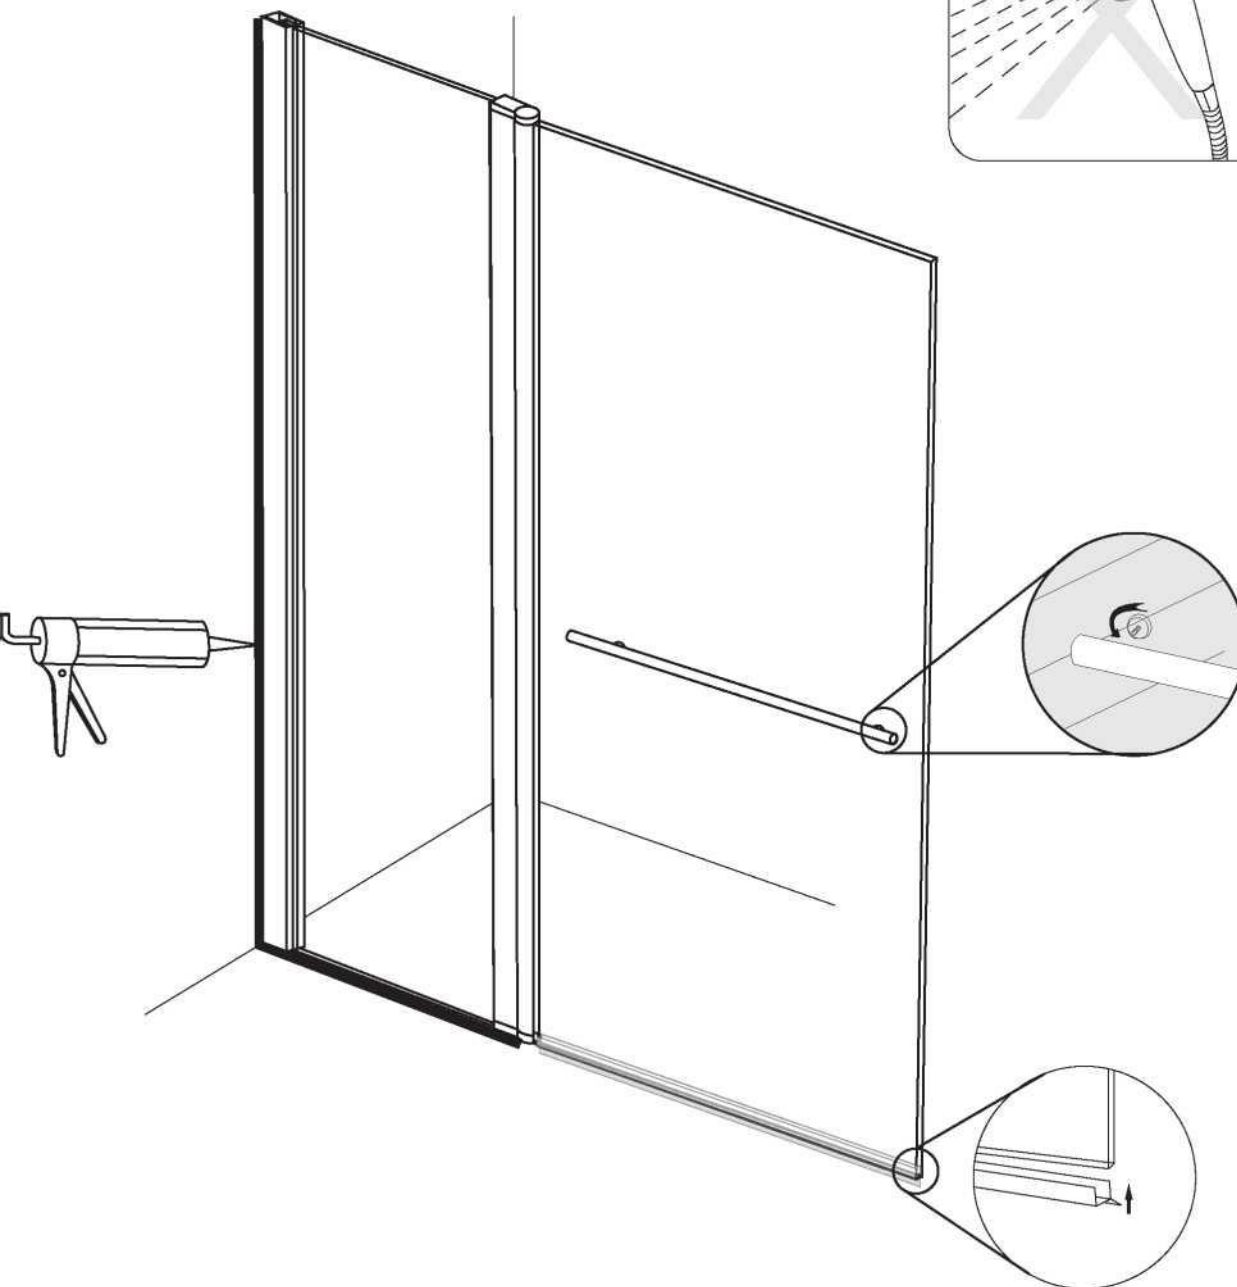

HX-112C-1 Installation Instructions

Инструкция по установке

Размер: 126* 140 CM

HX-112C-1

Installation Instructions

Комплект крепежа

Ref	Описание	Кол-во
A	Пристенный профиль	1
B	Боковая панель	1
C	Ручка	1
D	Вертикальный уплотнитель для фиксированного стекла	1

Ref	Описание	Иллюстрация	Кол-во
A2	зеленая пристенный дюбель		4
B2	Саморезы из нержавеющей стали 4*25		4
C2	Саморезы из нержавеющей стали: 4*10		4
D2	Сверло 3mm		1

HX-112C-3

Installation Instructions

НЕОБХОДИМЫЕ ИНСТРУМЕНТЫ (НЕ ВХОДЯТ В КОМПЛЕКТ)

HX-112C-1 Installation Instructions

HX-112C-1 Installation Instructions

HX-112C-1 Installation Instructions

HX-112C-1 Installation Instructions

24 часа

Предупреждение: не используйте
душевую кабину в течение 24 часа,
пока силикон полностью не высохнет.