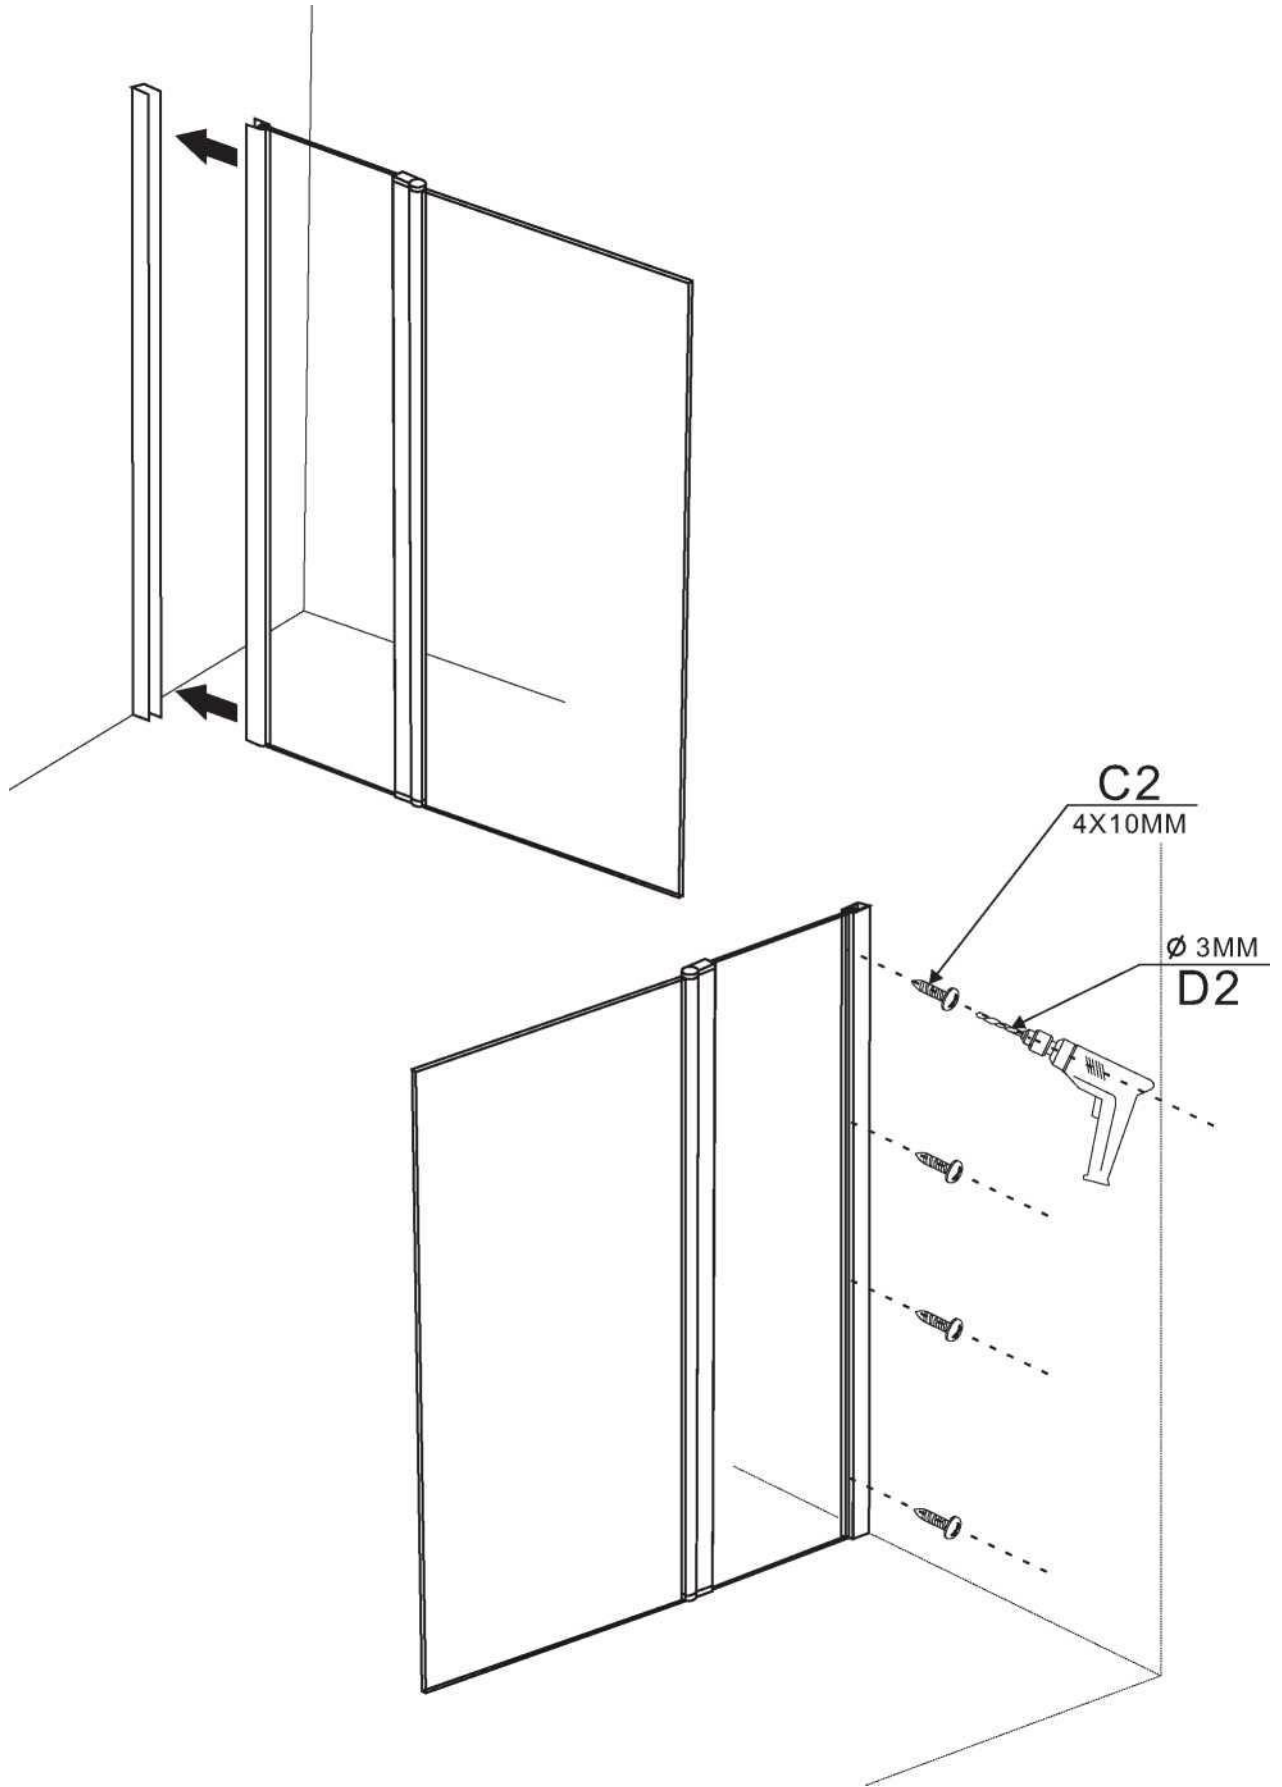

HX-112C-1 Installation Instructions

Инструкция по установке

Размер: 126* 140 CM

HX-112C-1

Installation Instructions

Комплект крепежа

Ref	Описание	Кол-во
A	Пристенный профиль	1
B	Боковая панель	1
C	Ручка	1
D	Вертикальный уплотнитель для фиксированного стекла	1

Ref	Описание	Иллюстрация	Кол-во
A2	зеленая пристенный дюбель		4
B2	Саморезы из нержавеющей стали 4*25		4
C2	Саморезы из нержавеющей стали: 4*10		4
D2	Сверло 3mm		1

HX-112C-3

Installation Instructions

НЕОБХОДИМЫЕ ИНСТРУМЕНТЫ (НЕ ВХОДЯТ В КОМПЛЕКТ)

Удостоверьтесь, что у вас есть следующие инструменты: достаточное пространство, чистая сухая зона для сборки.

Требуются два человека. Обратите внимание: несмотря на то, что инструкции подробная и доступная, мы всегда рекомендуем, доверить установку технически компетентному сотруднику.

HX-112C-1 Installation Instructions

HX-112C-1 Installation Instructions

HX-112C-1 Installation Instructions

HX-112C-1 Installation Instructions

24 часа

Предупреждение: не используйте
душевую кабину в течение 24 часа,
пока силикон полностью не высохнет.