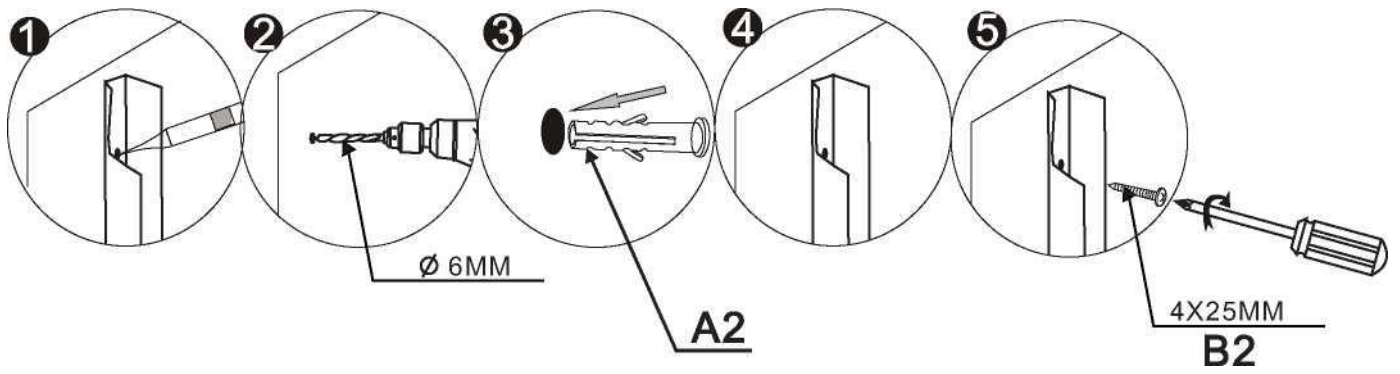

HX-112C-1 Installation Instructions

Инструкция по установке

Размер: 126* 140 CM

HX-112C-1

Installation Instructions

Комплект крепежа

Ref	Описание	Кол-во
A	Пристенный профиль	1
B	Боковая панель	1
C	Ручка	1
D	Вертикальный уплотнитель для фиксированного стекла	1

Ref	Описание	Иллюстрация	Кол-во
A2	зеленая пристенный дюбель		4
B2	Саморезы из нержавеющей стали 4*25		4
C2	Саморезы из нержавеющей стали: 4*10		4
D2	Сверло 3mm		1

HX-112C-3

Installation Instructions

НЕОБХОДИМЫЕ ИНСТРУМЕНТЫ (НЕ ВХОДЯТ В КОМПЛЕКТ)

Удостоверьтесь, что у вас есть следующие инструменты: достаточное пространство, чистая сухая зона для сборки.

Требуются два человека. Обратите внимание: несмотря на то, что инструкции подробная и доступная, мы всегда рекомендуем, доверить установку технически компетентному сотруднику.

HX-112C-1 Installation Instructions

HX-112C-1 Installation Instructions

HX-112C-1 Installation Instructions

HX-112C-1 Installation Instructions

24 часа

Предупреждение: не используйте
душевую кабину в течение 24 часа,
пока силикон полностью не высохнет.