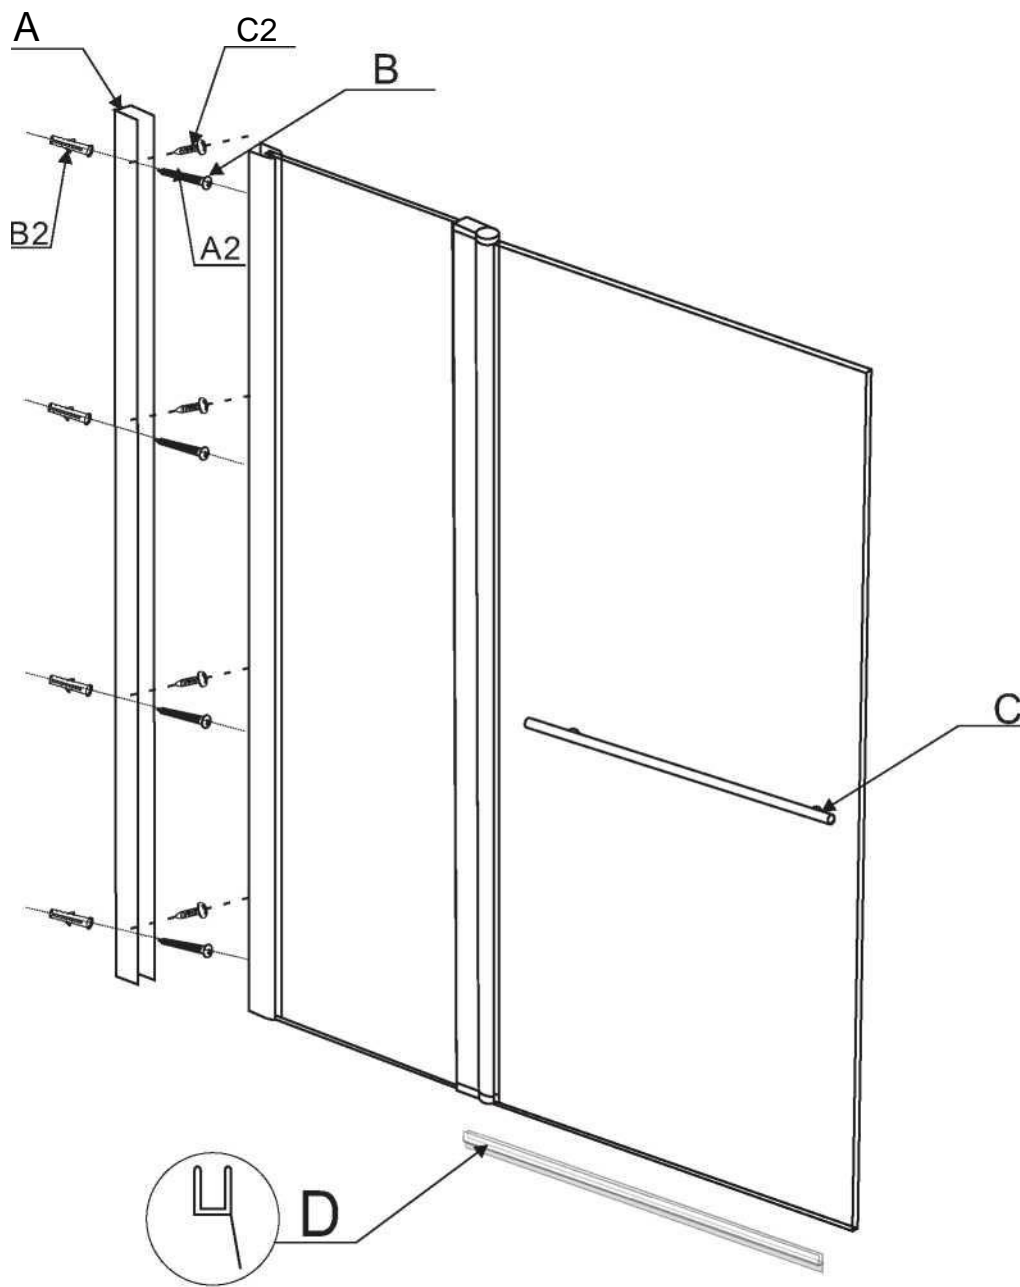

HX-112C-1 Installation Instructions

Инструкция по установке

Размер: 126* 140 CM

HX-112C-1

Installation Instructions

Комплект крепежа

Ref	Описание	Кол-во
A	Пристенный профиль	1
B	Боковая панель	1
C	Ручка	1
D	Вертикальный уплотнитель для фиксированного стекла	1

Ref	Описание	Иллюстрация	Кол-во
A2	зеленая пристенный дюбель		4
B2	Саморезы из нержавеющей стали 4*25		4
C2	Саморезы из нержавеющей стали: 4*10		4
D2	Сверло 3mm		1

HX-112C-3

Installation Instructions

НЕОБХОДИМЫЕ ИНСТРУМЕНТЫ (НЕ ВХОДЯТ В КОМПЛЕКТ)