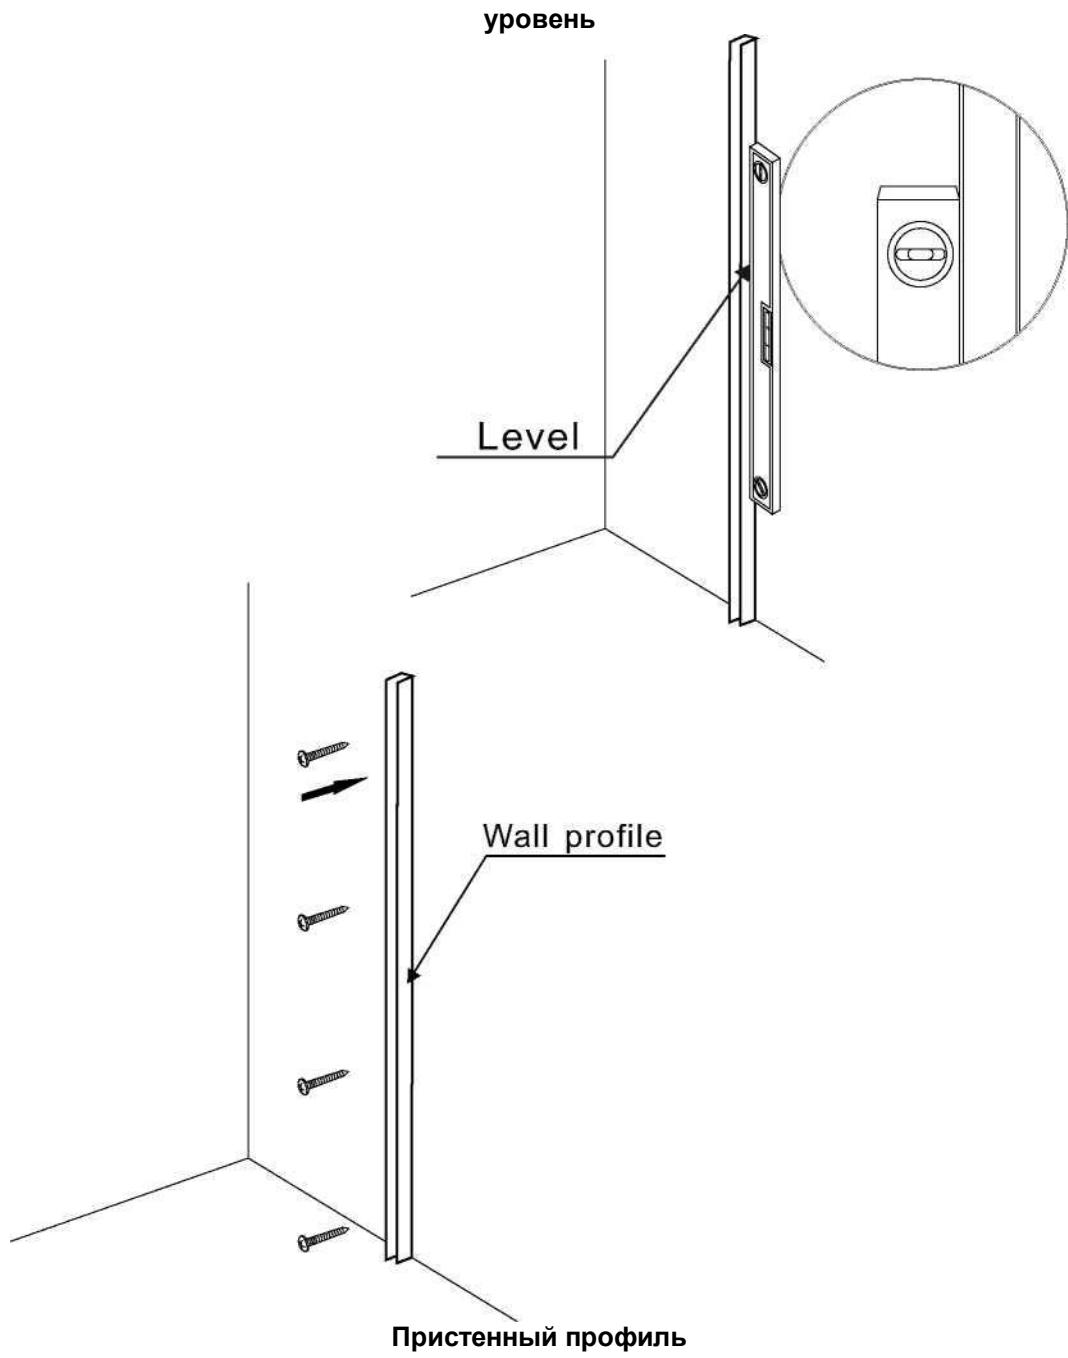

HX-112C-1 Installation Instructions

Инструкция по установке

Размер: 126* 140 CM

HX-112C-1

Installation Instructions

Комплект крепежа

Ref	Описание	Кол-во
A	Пристенный профиль	1
B	Боковая панель	1
C	Ручка	1
D	Вертикальный уплотнитель для фиксированного стекла	1

Ref	Описание	Иллюстрация	Кол-во
A2	зеленая пристенный дюбель		4
B2	Саморезы из нержавеющей стали 4*25		4
C2	Саморезы из нержавеющей стали: 4*10		4
D2	Сверло 3mm		1

HX-112C-3

Installation Instructions

НЕОБХОДИМЫЕ ИНСТРУМЕНТЫ (НЕ ВХОДЯТ В КОМПЛЕКТ)

HX-112C-1 Installation Instructions

HX-112C-1 Installation Instructions

HX-112C-1 Installation Instructions

HX-112C-1 Installation Instructions

24 часа

Предупреждение: не используйте
душевую кабину в течение 24 часа,
пока силикон полностью не высохнет.