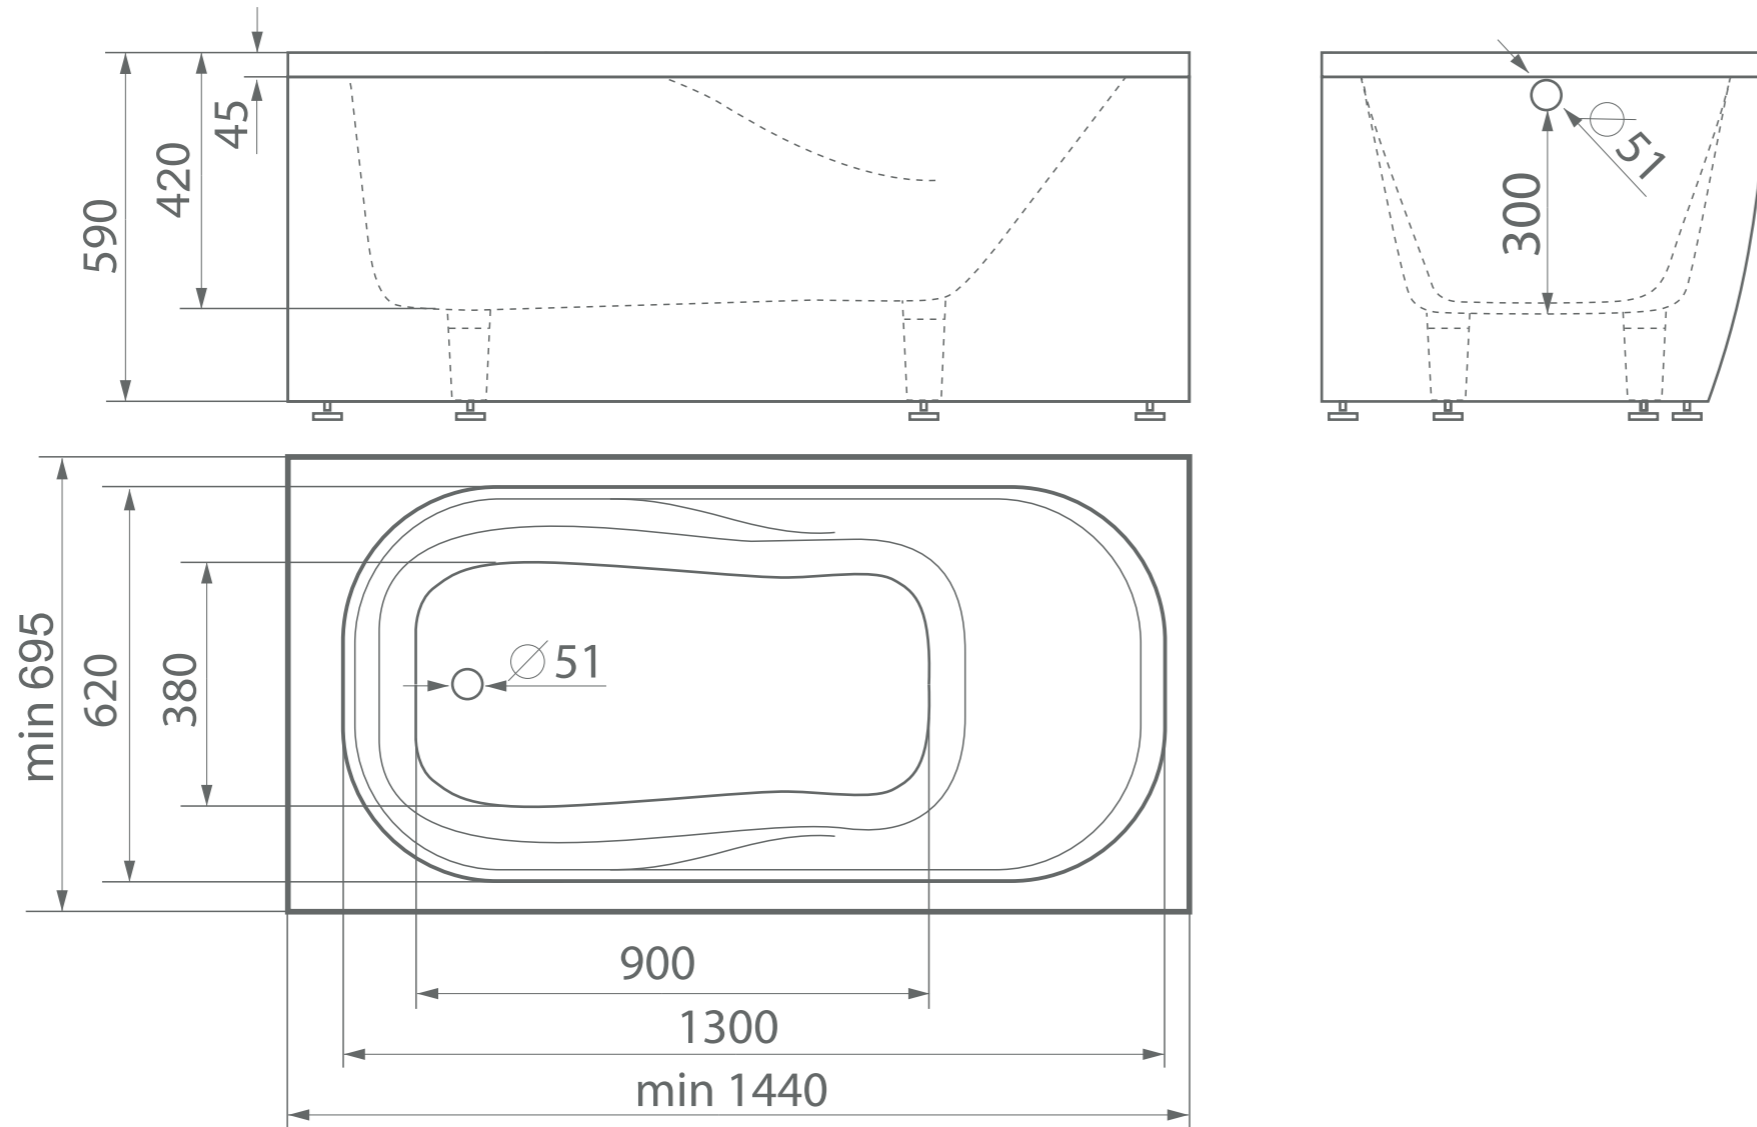

# ВІОКО 1500

Размеры индивидуальные  
min 1440xmin 695x590 мм

esce

herba balneis

Примеры возможного исполнения ванны\*:

\*Вы можете предложить любой другой вариант.

Место врезки дополнительного оборудования по согласованию.