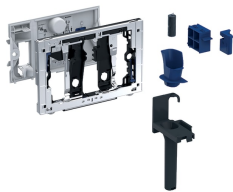

Приемник для цилиндров Geberit DuoFresh, для смывных бачков скрытого монтажа Sigma 12 см

Образец

Цели применения

- Для смывных бачков скрытого монтажа Geberit Sigma 12 см (с 2008 года выпуска)
- Для вставки Geberit DuoFresh Stick без хлора или окисляющих составляющих
- Для смывных клавиш Geberit Sigma01
- Для смывных клавиш Geberit Sigma10
- Для смывных клавиш Geberit Sigma20
- Для смывных клавиш Geberit Sigma21
- Для смывных клавиш Geberit Sigma30
- Для смывных клавиш Geberit Sigma50

Характеристики

- Фронтальная установка
- Geberit DuoFresh Stick вставляется без применения инструментов

Объем поставки

- Монтажная рама с поворотным механизмом
- Защитная пластина
- Приемный контейнер для Geberit DuoFresh Stick
- Выдвижной ящик с держателем для Geberit DuoFresh Stick
- 8 цилиндров Geberit DuoFresh

Арт. №	Цвет / поверхность
115.062.BZ.1	Серый антрацитовый RAL 7016
115.062.21.1	Глянцевый хром

Принадлежности

- Цилиндр Geberit DuoFresh