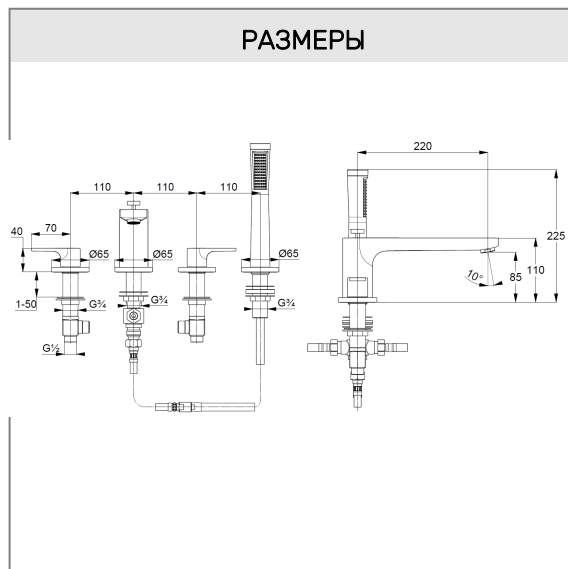

KLUDI ZENTA SL

смеситель для ванны и душа

№ артикула:

48 424 05 65

Поверхность:

хром

Описание:

смеситель для ванны и душа DN 15

вертикальный монтаж на 4 отверстия

литые рычаги

расход воды 27 л/мин при давлении 3 бара

аэратор s-pointer M 24 x 1

керамические кран-буксы 90°

автом. переключатель душ/ванна

клапан защиты от обратного потока

выдвижная душевая лейка

душевой шланг 1500 мм

шланг высокого давления 500 мм

длина излива 220 мм

для монтажного блока 78 782 05-00

или монтажной панели 76 148 46-00

ФОТО

РАЗМЕРЫ

ГРАФИК РАСХОДА ВОДЫ