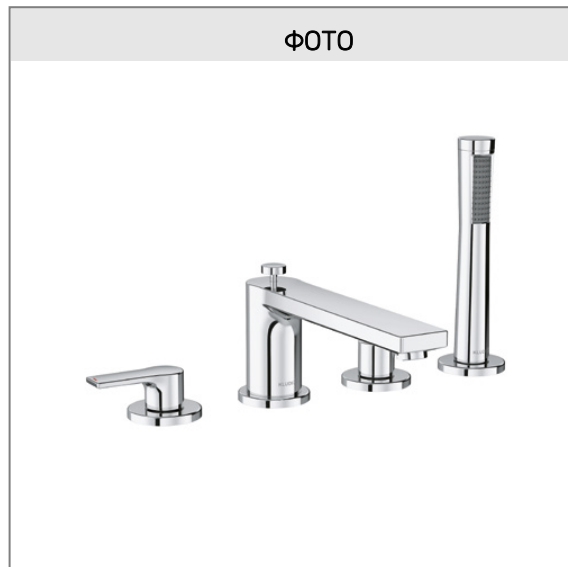

KLUDI ZENTA SL

смеситель для ванны и душа

№ артикула:

48 424 05 65

Поверхность:

хром

Описание:

смеситель для ванны и душа DN 15

вертикальный монтаж на 4 отверстия

литые рычаги

расход воды 27 л/мин при давлении 3 бара

аэратор s-pointer M 24 x 1

керамические кран-буксы 90°

автом. переключатель душ/ванна

клапан защиты от обратного потока

выдвижная душевая лейка

душевой шланг 1500 мм

шланг высокого давления 500 мм

длина излива 220 мм

для монтажного блока 78 782 05-00

или монтажной панели 76 148 46-00

ФОТО

РАЗМЕРЫ

ГРАФИК РАСХОДА ВОДЫ