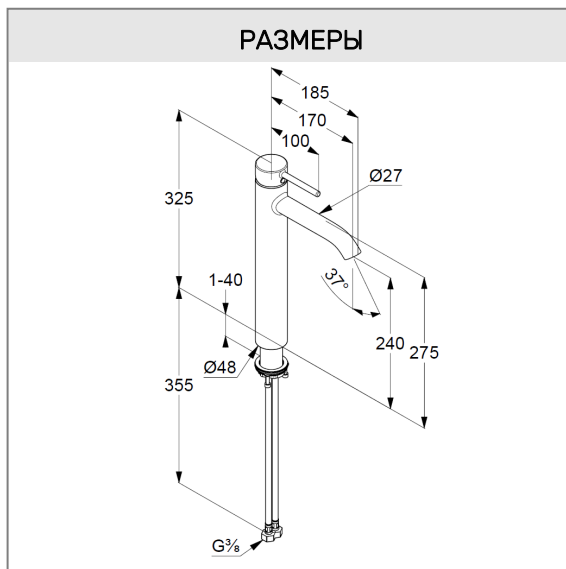

**KLUDI BOZZ**

однорычажный смеситель на умывальник 240 DN 15

**№ артикула:**  
38 286 05 76

**Поверхность:**  
хром

**Описание:**

однорычажный смеситель на умывальник 240 DN 15  
литой рычаг  
монтаж на одно отверстие  
расход воды 5 л/мин при давлении 3 бара  
аэратор s-pointer Caché M 18,5 x 1  
керамический картридж  
с ограничителем горячей воды  
без донного клапана  
гибкая подводка G 3/8  
система быстрого монтажа  
высота излива 240 мм

**ФОТО**

**РАЗМЕРЫ**

**ГРАФИК РАСХОДА ВОДЫ**