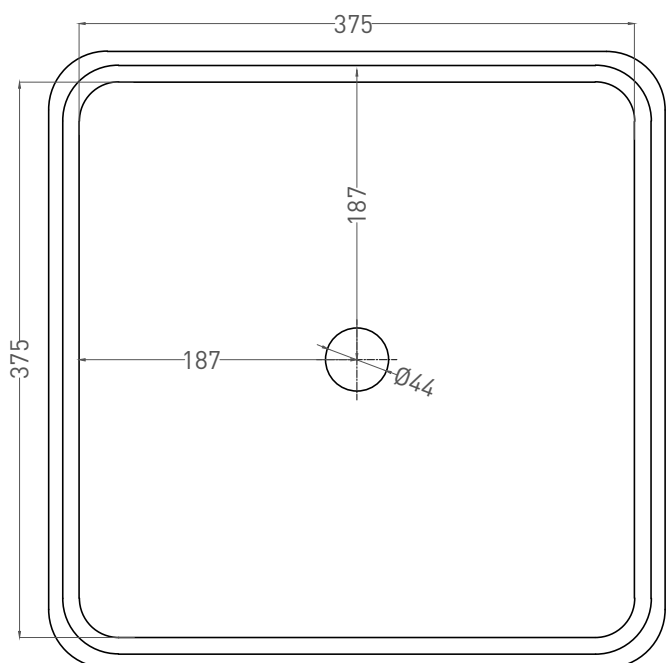

GLORIA 02

РАКОВИНА НАКЛАДНАЯ 1102202M

Дизайн: Salini SRL

salini
L'ANIMA DELL'ACQUA

Размеры: 415 x 415 x 125 мм

Вес нетто / брутто: 15 / 16 кг

Материал: S-Stone

Покрытие: матовое

Цвет: RAL / белый

Комплектация: раковина с отверстием

Требуемый смеситель: отдельностоящий

Гарантия: 5 лет

Производство: Италия / Россия

Salini SRL

20122 Italia, Milano, Piazza del Duomo, 20

info@salini-srl.com

www.salini-srl.com

© Salini SRL - All rights reserved

Все права защищены. Несанкционированное копирование, публикация, полное или частичное воспроизведение запрещены.