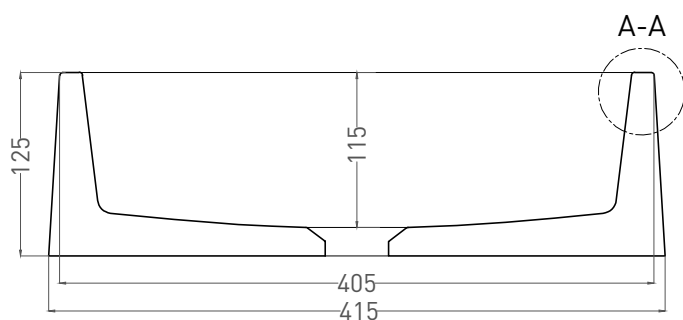

# GLORIA 02

РАКОВИНА НАКЛАДНАЯ 1102202M

Дизайн: Salini SRL

**salini**  
L'ANIMA DELL'ACQUA

**Размеры:** 415 x 415 x 125 мм

**Вес нетто / брутто:** 15 / 16 кг

**Материал:** S-Stone

**Покрытие:** матовое

**Цвет:** RAL / белый

**Комплектация:** раковина с отверстием

**Требуемый смеситель:** отдельностоящий

**Гарантия:** 5 лет

**Производство:** Италия / Россия

**Salini SRL**

20122 Italia, Milano, Piazza del Duomo, 20