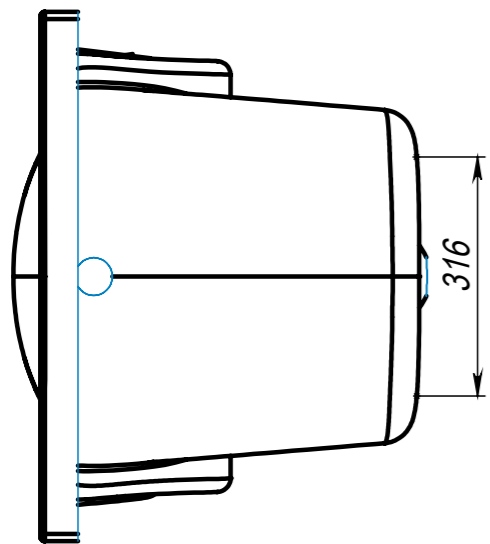

NEMI 1500x700

Объём ванны 250л.