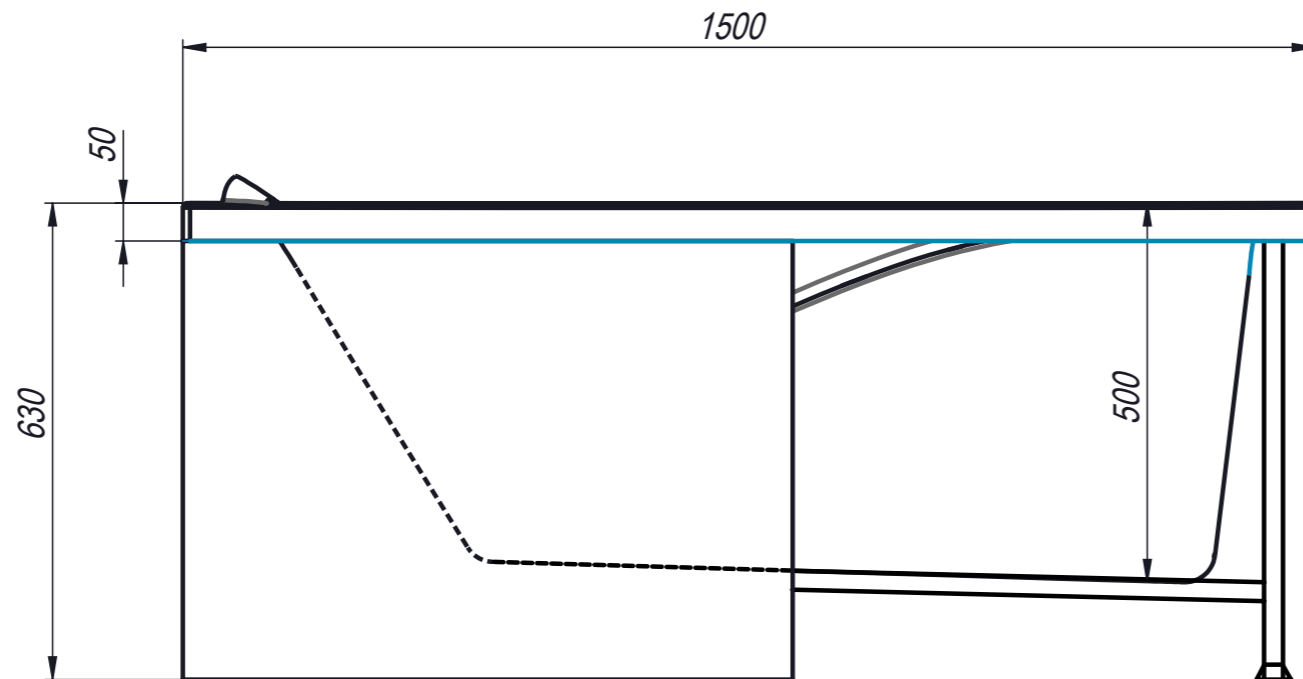

NEMI 1500x700

Объём ванны 250л.