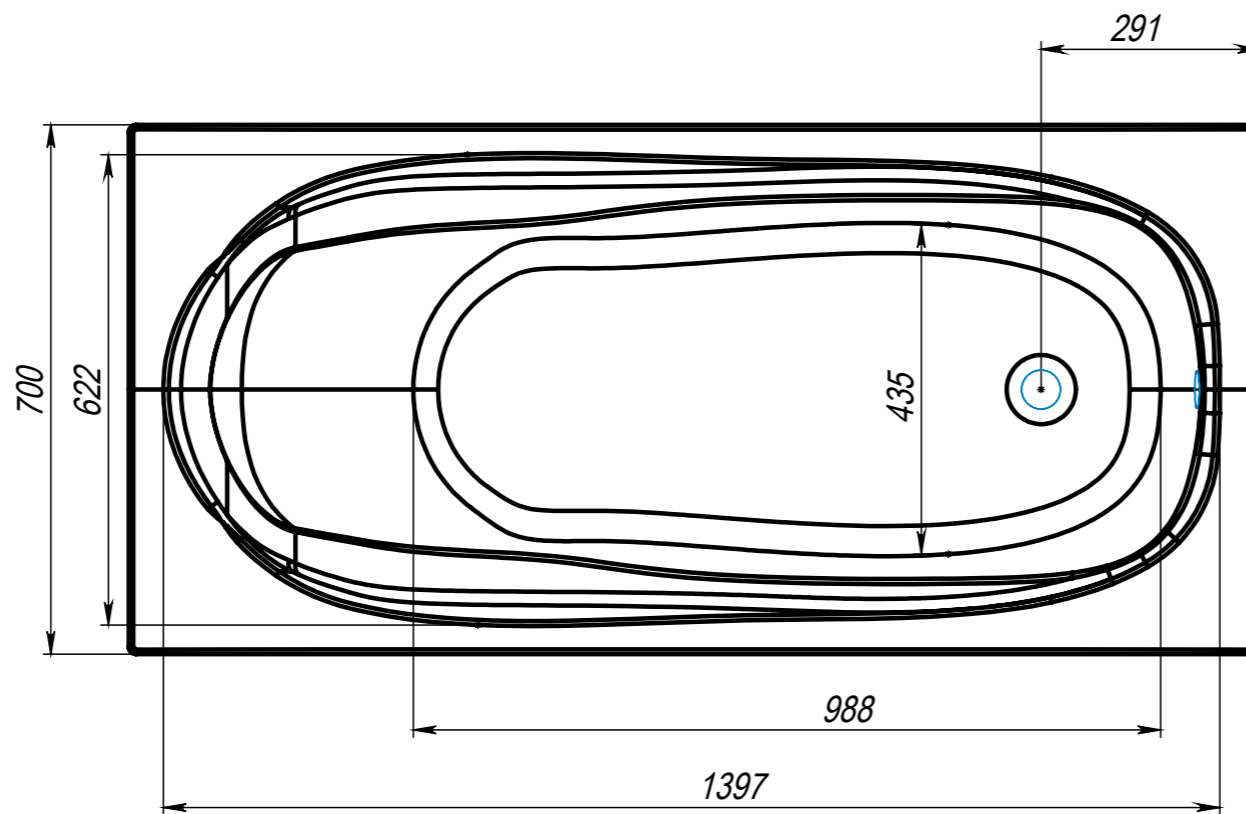

NEMI 1500x700

Объём ванны 250л.