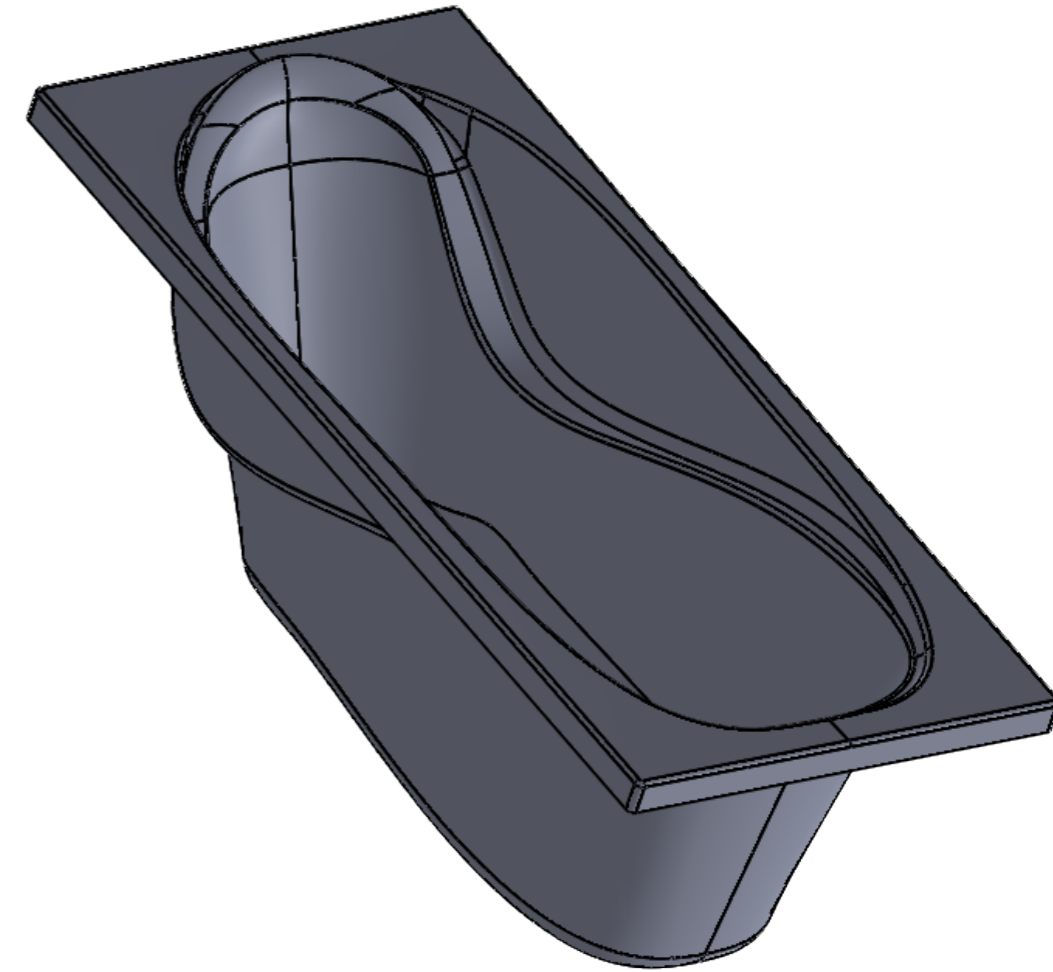

NEMI 1500x700

Объём ванны 250л.