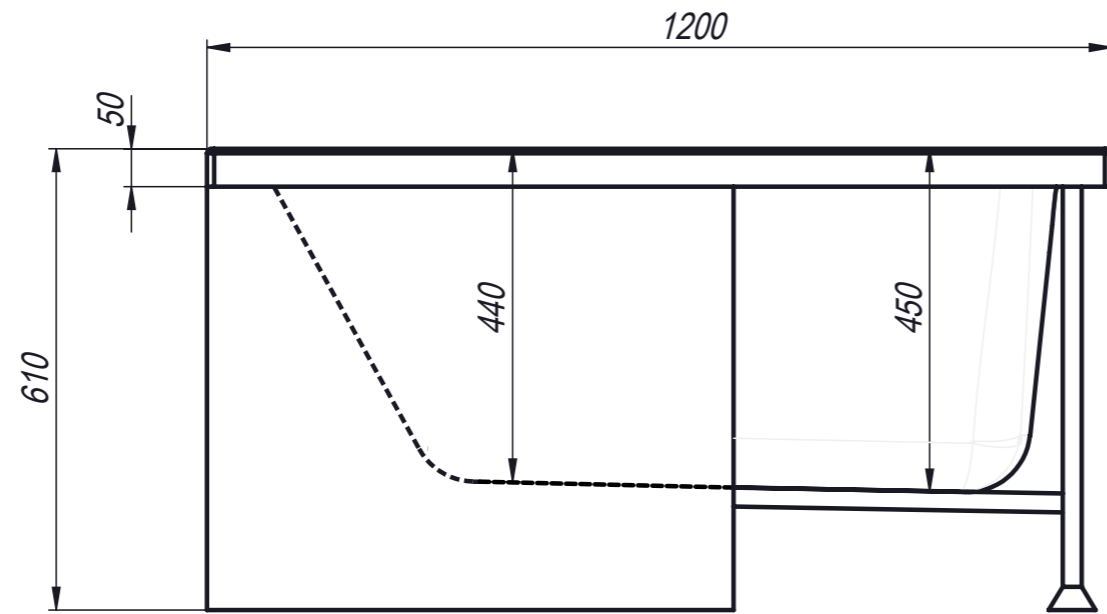

*GARDA 1200x700*

*Объем ванны 202л.*