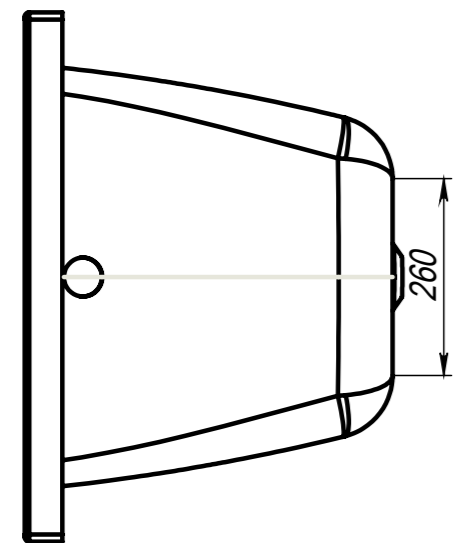

GARDA 1500x700

Объем ванны 265л.