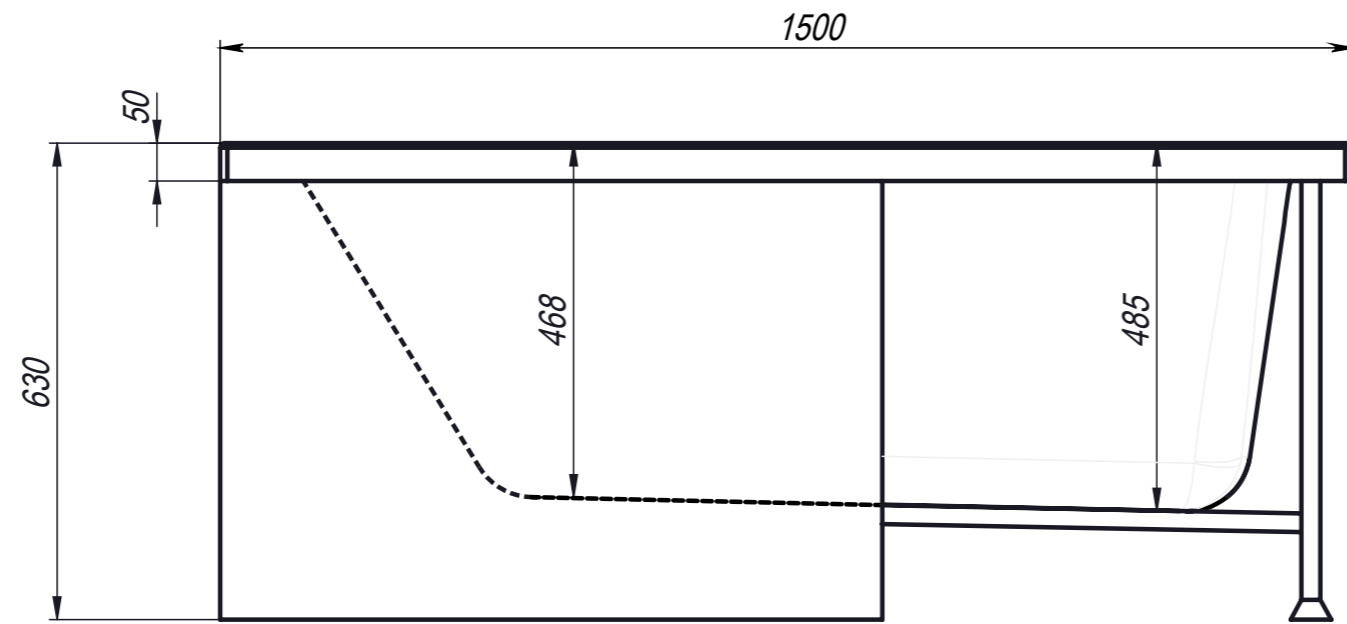

GARDA 1500x700

Объем ванны 265л.