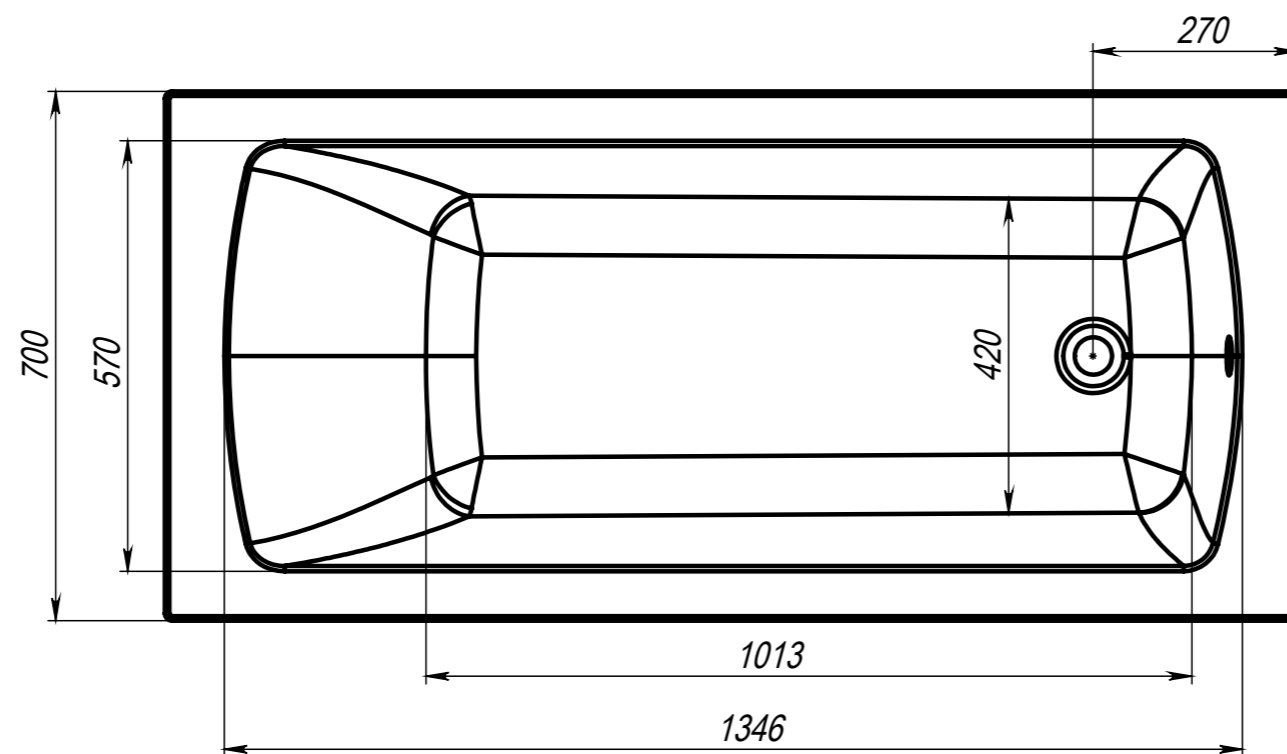

GARDA 1500x700

Объем ванны 265л.