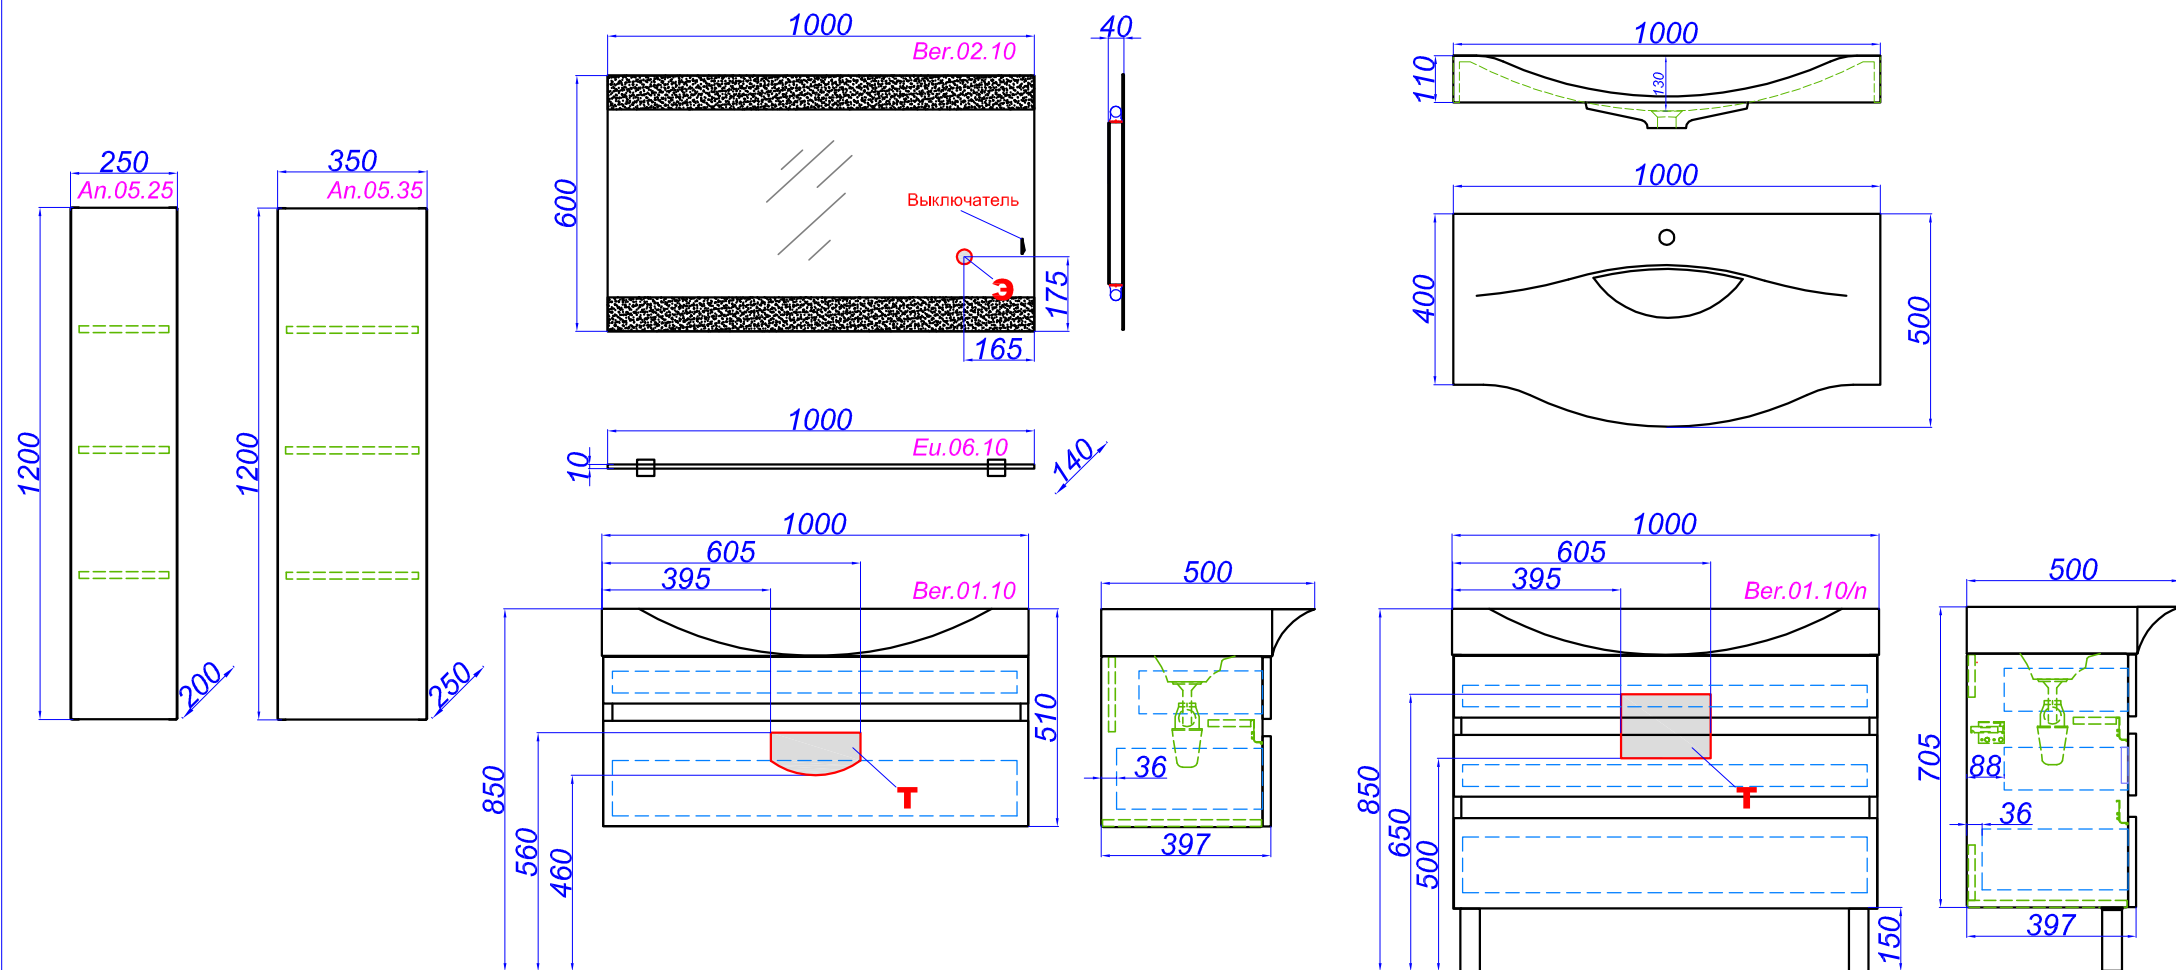

# "Бергамо 80"

**T** - место подвода воды и слив  
**Э** - точка вывода электрического провода

# "Бергамо 100"

**Т** - место подвода воды и слив  
**Э** - точка вывода электрического провода