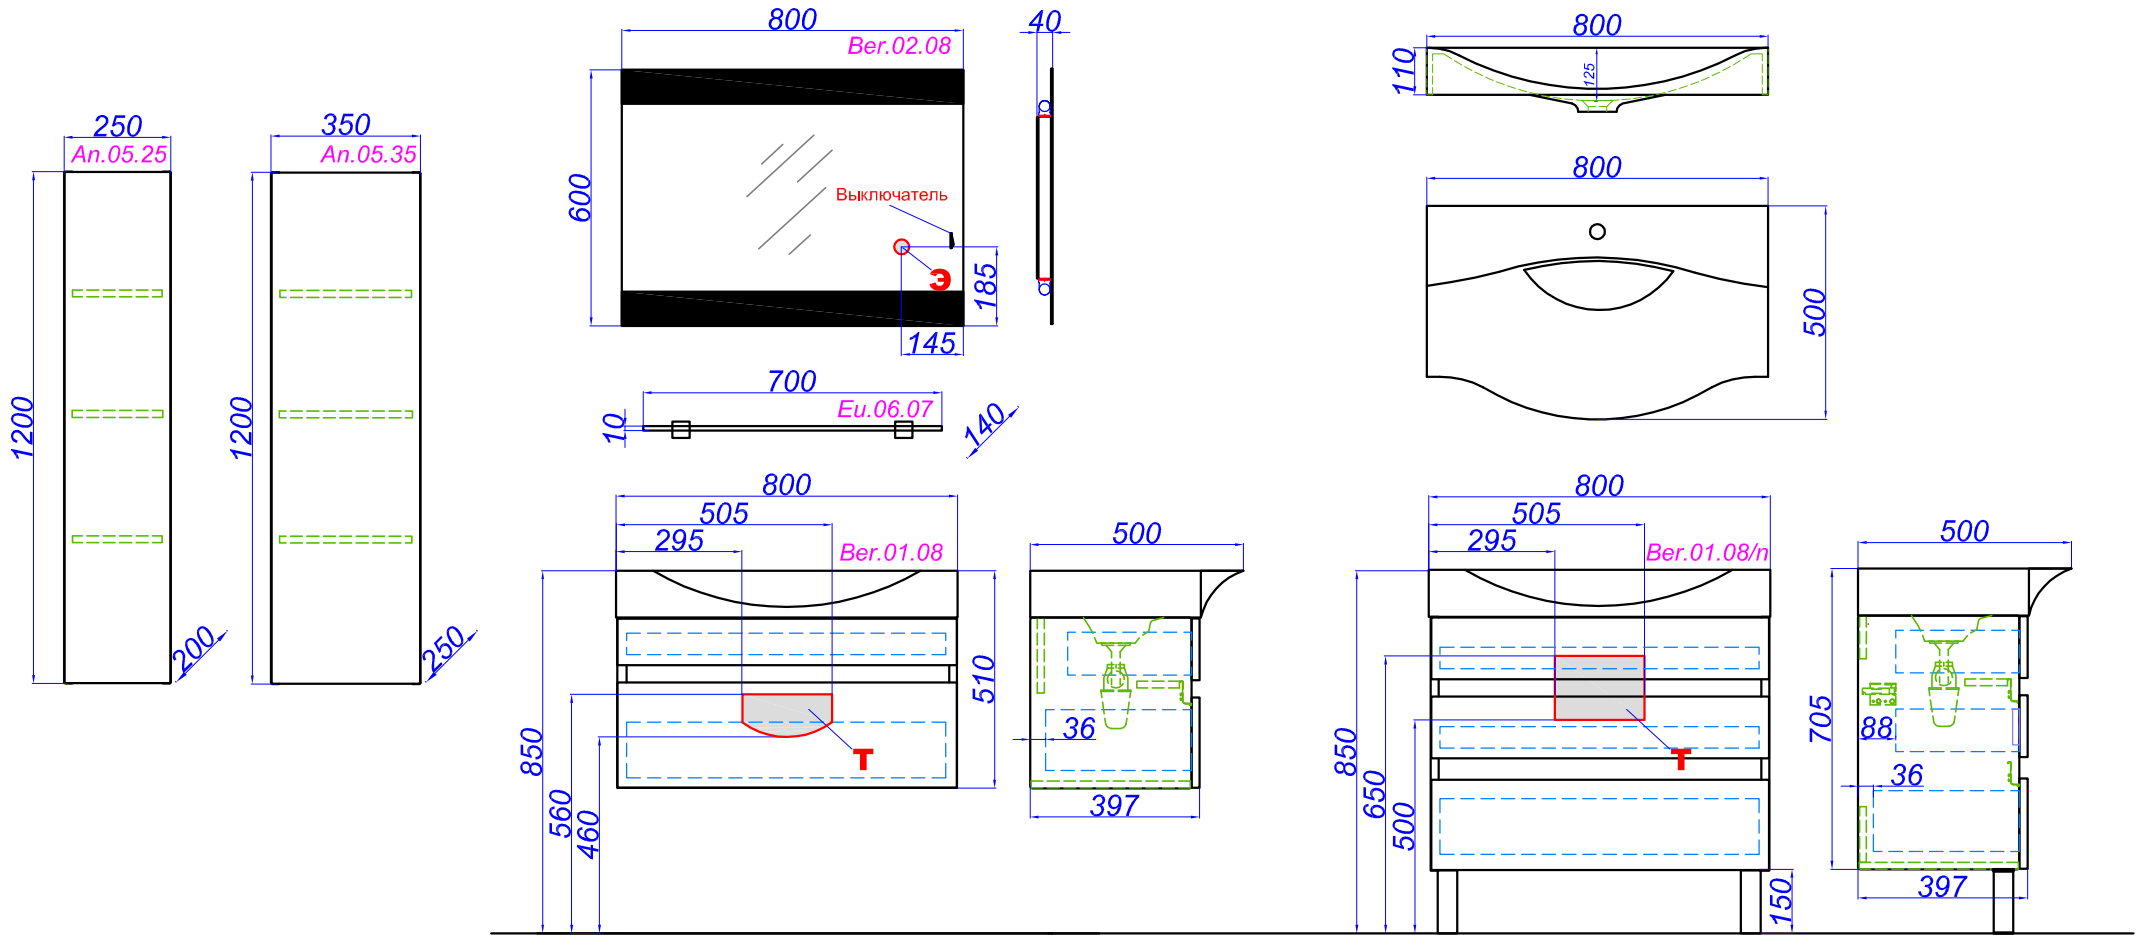

# "Бергамо 80"

**T** - место подвода воды и слив  
**Э** - точка вывода электрического провода

# "Бергамо 100"

**Т** - место подвода воды и слив  
**Э** - точка вывода электрического провода