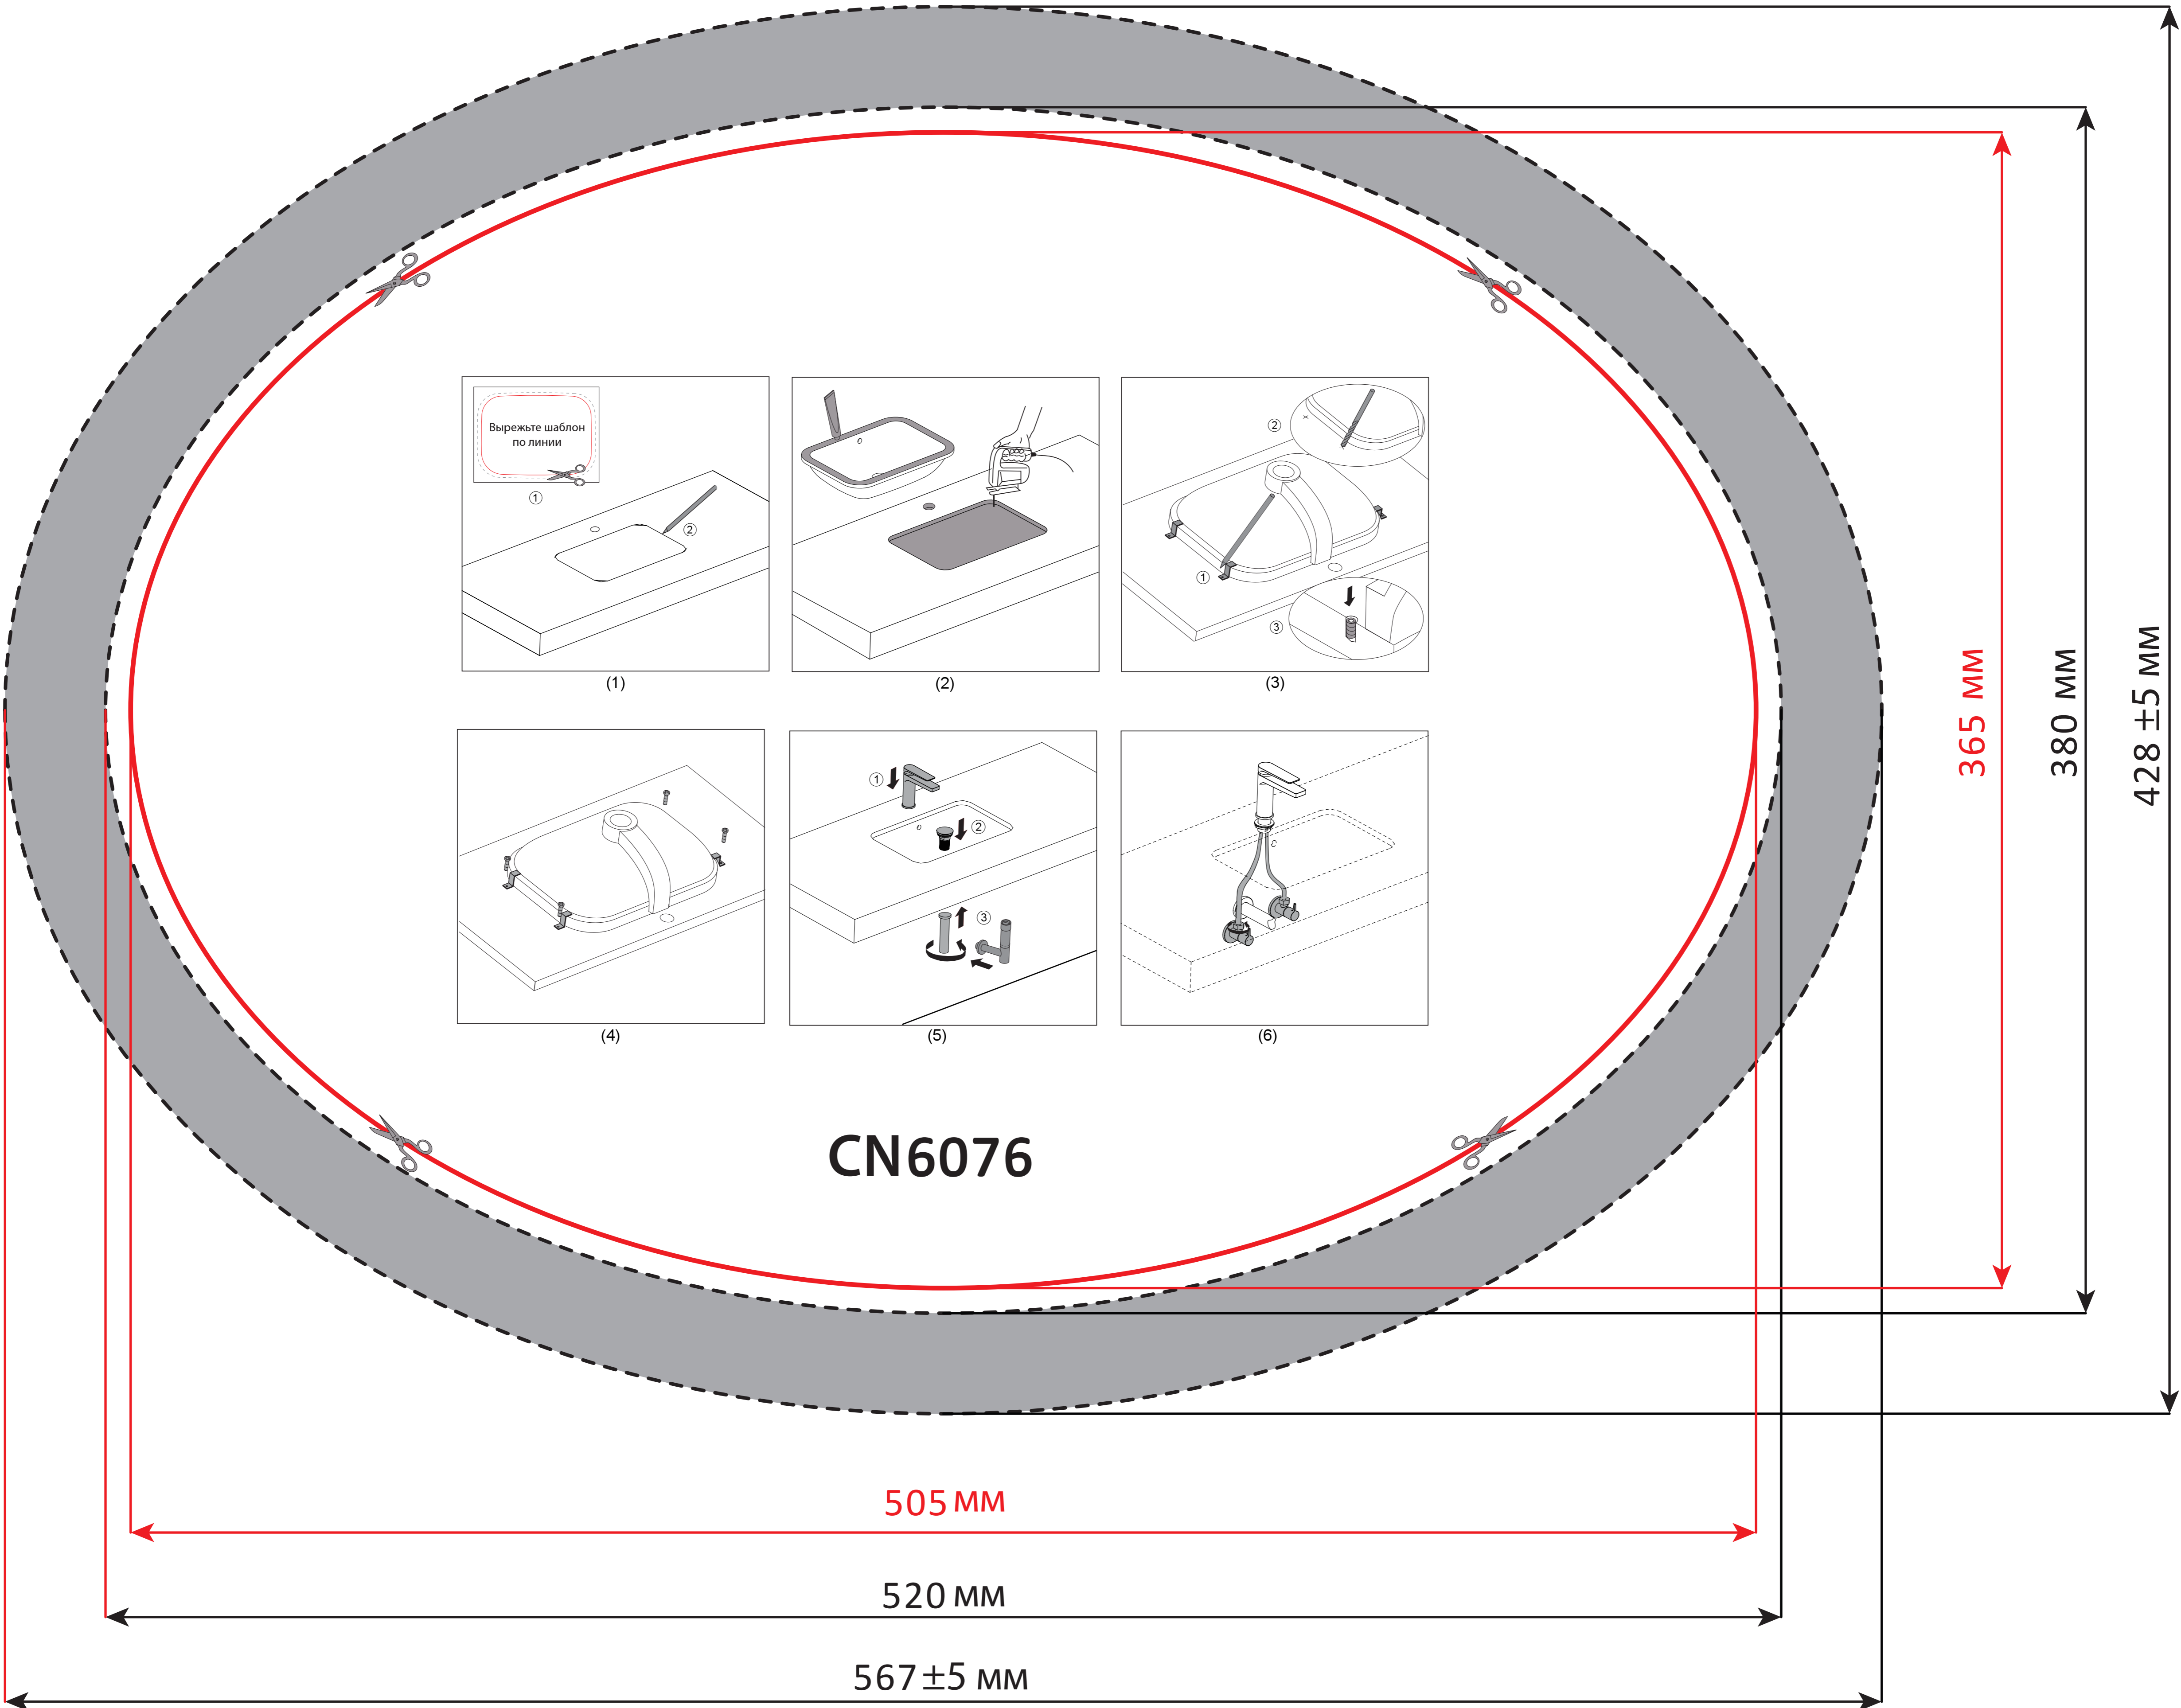

ceramicanova

CN6076