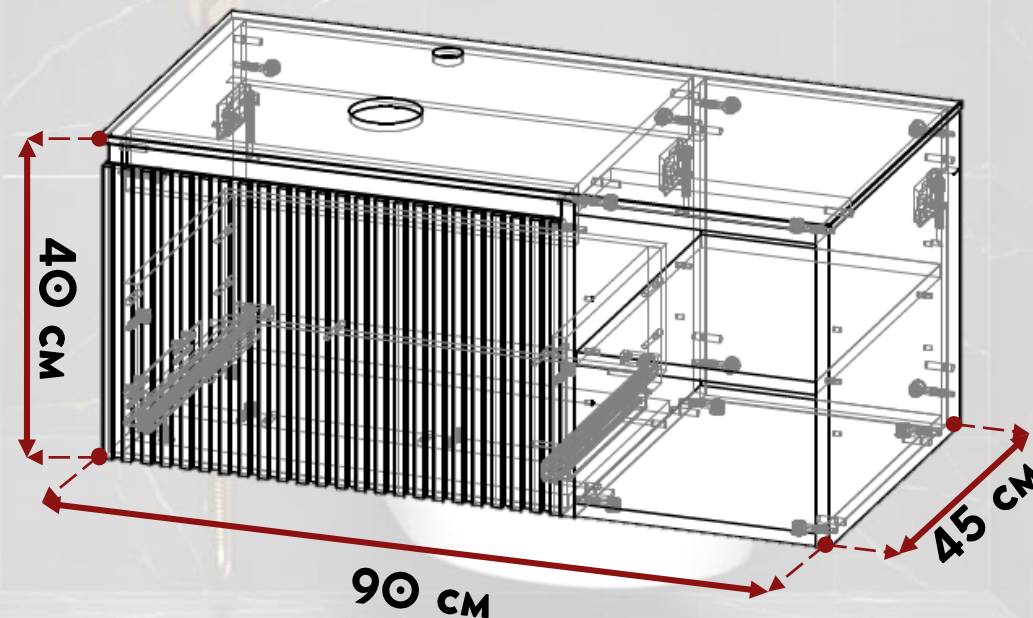

Раковина Roll 53 Polytitan
Арт: У98808

Раковина "Infinity 60" Санита
Арт: У84089