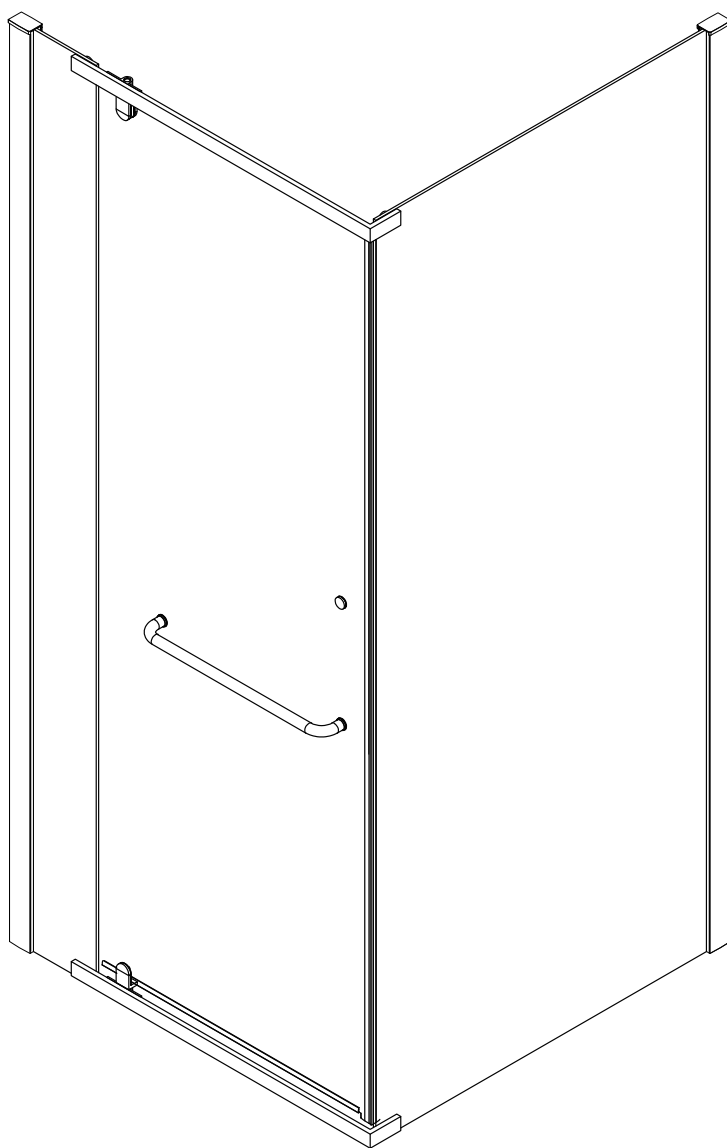

Душевой угол

RV18 / RV18B

Инструкция по установке

Пожалуйста, прочитайте инструкцию перед установкой

Номинальный размер, мм	Монтажный размер, мм
800x800	780x800
900x900	880x900
1000x1000	980x1000

Необходимые инструменты и оборудование

Карандаш

Сверло

Отвертка

Силикон

Рулетка

Молоток

Уровень

Дрель

Данная модель с универсальной установкой

Левая ориентация

Правая ориентация

Комплектация и общая схема

A		x8
B		x8
C		x4
D		x1
E		x2
F		x4

G		x2
H		x2
I		x1
J		x1
K		x6
L		x6
M		x4

шаг 1

Ⓐ x8 Ⓑ x8 Ⓒ x2