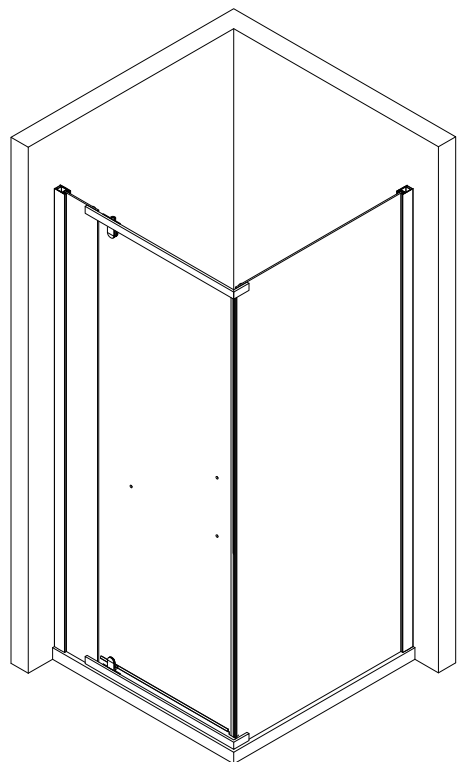

Душевой угол

RV18 / RV18B

Инструкция по установке

Пожалуйста, прочитайте инструкцию перед установкой

Номинальный размер, мм	Монтажный размер, мм
800x800	780x800
900x900	880x900
1000x1000	980x1000

Необходимые инструменты и оборудование

Данная модель с универсальной установкой

Левая ориентация

Правая ориентация

Комплектация и общая схема

A		x8
B		x8
C		x4
D		x1
E		x2
F		x4

G		x2
H		x2
I		x1
J		x1
K		x6
L		x6
M		x4

шаг 1

Ⓐ x8 Ⓑ x8 Ⓒ x2

шаг 2

② x1 ④ x1

шаг 3

ⓐ x4 ⓔ x2 ⓕ x4 ① x2

шаг 4

③ x1

Шаг 5

Ⓜ x2 Ⓝ x1 Ⓛ x1 Ⓜ x1 Ⓚ x6 Ⓛ x6

Шаг 6

Ⓛ x1