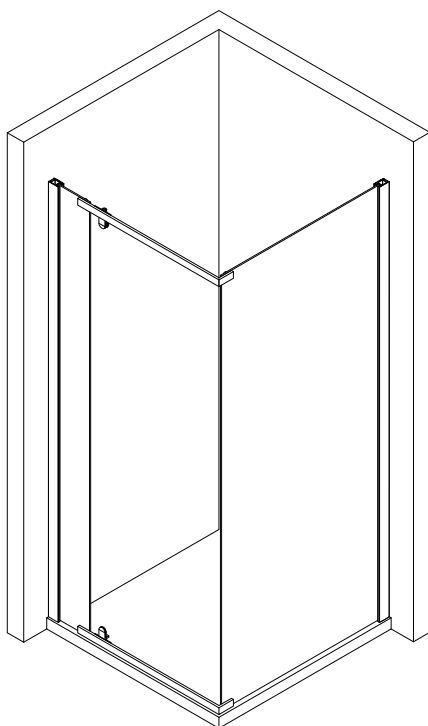

Душевой угол

RV18 / RV18B

Инструкция по установке

Пожалуйста, прочитайте инструкцию перед установкой

Номинальный размер, мм	Монтажный размер, мм
800x800	780x800
900x900	880x900
1000x1000	980x1000

Необходимые инструменты и оборудование

Данная модель с универсальной установкой

Левая ориентация

Правая ориентация

Комплектация и общая схема

A		x8
B		x8
C		x4
D		x1
E		x2
F		x4

G		x2
H		x2
I		x1
J		x1
K		x6
L		x6
M		x4

шаг 1

Ⓐ x8 Ⓑ x8 Ⓒ x2

шаг 2

② x1 ④ x1

шаг 3

ⓐ x4 ⓔ x2 ⓕ x4 ① x2

шаг 4

③ x1

Шаг 5

Ⓜ x2 Ⓝ x1 Ⓛ x1 Ⓜ x1 Ⓚ x6 Ⓛ x6

Шаг 6

Ⓛ x1