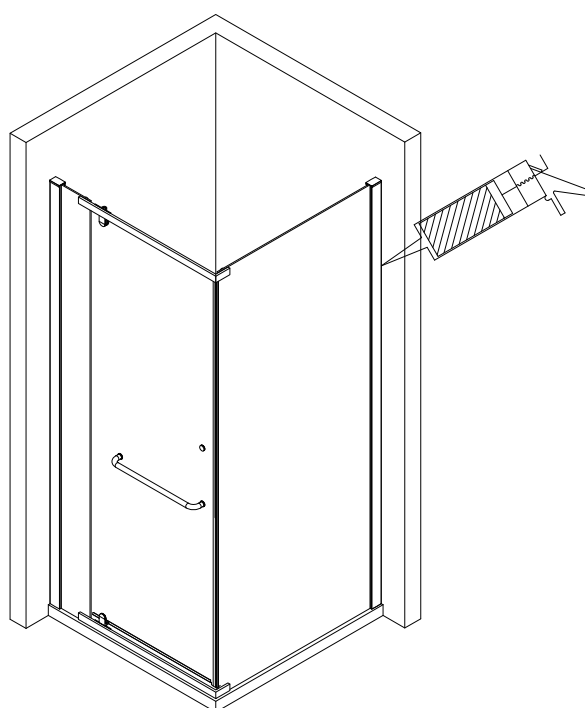

Шаг 5

Ⓜ x2 Ⓝ x1 Ⓛ x1 Ⓜ x1 Ⓚ x6 Ⓛ x6

Шаг 6

Ⓛ x1