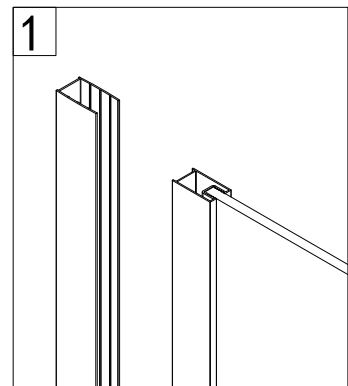

шаг 1

Ⓐ x8 Ⓑ x8 Ⓒ x2

шаг 2

② x1 ④ x1