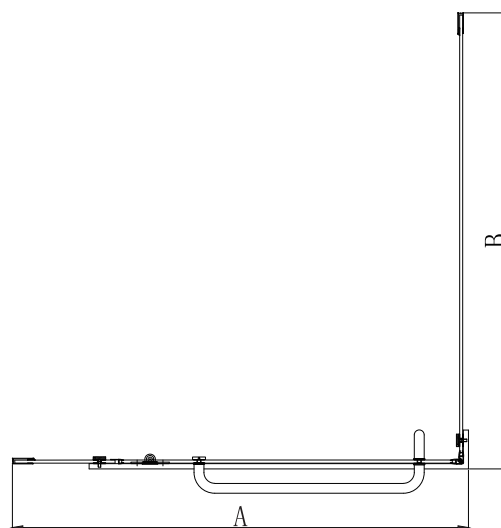

Душевой угол

RV18 / RV18B

Инструкция по установке

Пожалуйста, прочитайте инструкцию перед установкой

Номинальный размер, мм	Монтажный размер, мм
800x800	780x800
900x900	880x900
1000x1000	980x1000

Необходимые инструменты и оборудование

Данная модель с универсальной установкой

Левая ориентация

Правая ориентация

Комплектация и общая схема

A		x8
B		x8
C		x4
D		x1
E		x2
F		x4

G		x2
H		x2
I		x1
J		x1
K		x6
L		x6
M		x4

шаг 1

Ⓐ x8 Ⓑ x8 Ⓒ x2