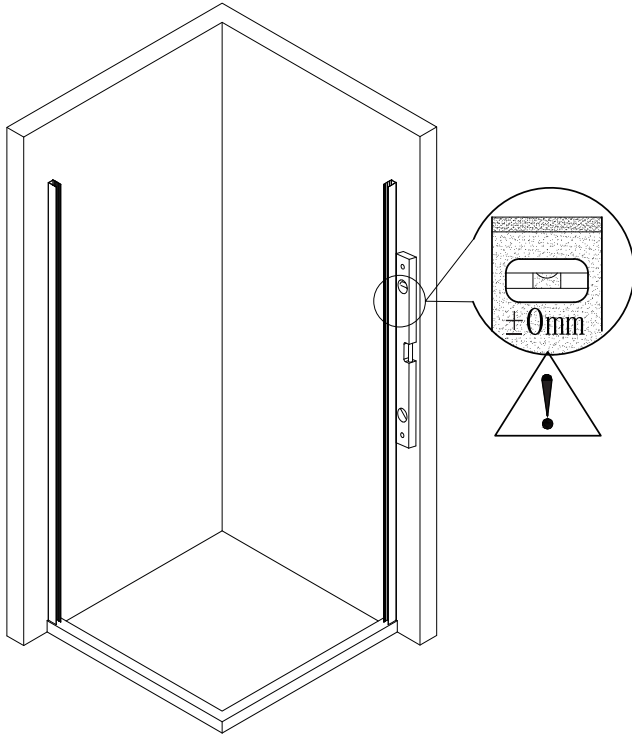

Душевой угол

RV18 / RV18B

Инструкция по установке

Пожалуйста, прочитайте инструкцию перед установкой

Номинальный размер, мм	Монтажный размер, мм
800x800	780x800
900x900	880x900
1000x1000	980x1000

Необходимые инструменты и оборудование

Данная модель с универсальной установкой

Левая ориентация

Правая ориентация

Комплектация и общая схема

A		x8
B		x8
C		x4
D		x1
E		x2
F		x4

G		x2
H		x2
I		x1
J		x1
K		x6
L		x6
M		x4

шаг 1

Ⓐ x8 Ⓑ x8 Ⓒ x2