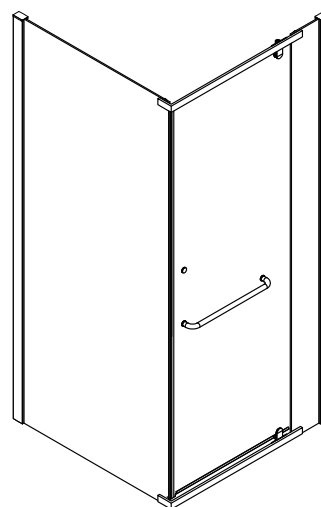

Душевой угол

RV18 / RV18B

Инструкция по установке

Пожалуйста, прочитайте инструкцию перед установкой

Номинальный размер, мм	Монтажный размер, мм
800x800	780x800
900x900	880x900
1000x1000	980x1000

Необходимые инструменты и оборудование

Карандаш

Сверло

Отвертка

Силикон

Рулетка

Молоток

Уровень

Дрель

Данная модель с универсальной установкой

Левая ориентация

Правая ориентация

Комплектация и общая схема

A		x8
B		x8
C		x4
D		x1
E		x2
F		x4

G		x2
H		x2
I		x1
J		x1
K		x6
L		x6
M		x4

шаг 1

Ⓐ x8 Ⓑ x8 Ⓒ x2