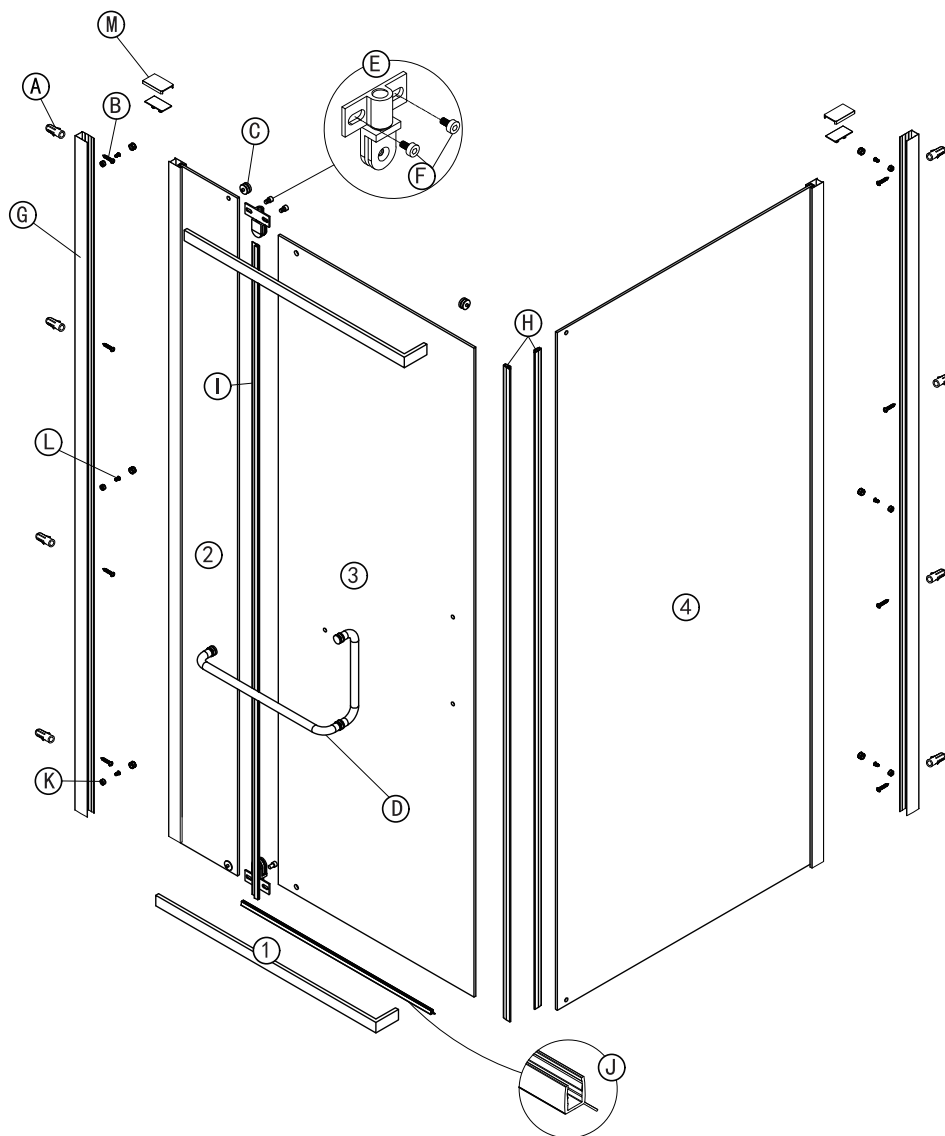

Душевой угол

RV18 / RV18B

Инструкция по установке

Пожалуйста, прочитайте инструкцию перед установкой

Номинальный размер, мм	Монтажный размер, мм
800x800	780x800
900x900	880x900
1000x1000	980x1000

Необходимые инструменты и оборудование

Данная модель с универсальной установкой

Левая ориентация

Правая ориентация

Комплектация и общая схема

A		x8
B		x8
C		x4
D		x1
E		x2
F		x4

G		x2
H		x2
I		x1
J		x1
K		x6
L		x6
M		x4

шаг 1

Ⓐ x8 Ⓑ x8 Ⓒ x2