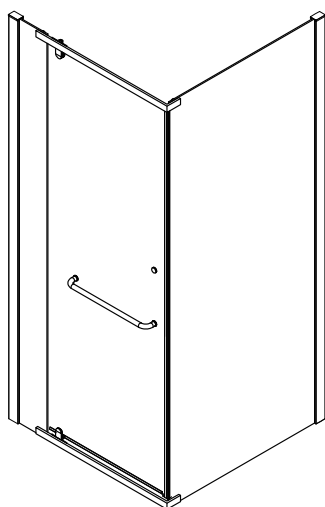

Душевой угол

RV18 / RV18B

Инструкция по установке

Пожалуйста, прочитайте инструкцию перед установкой

Номинальный размер, мм	Монтажный размер, мм
800x800	780x800
900x900	880x900
1000x1000	980x1000

Необходимые инструменты и оборудование

Карандаш

Сверло

Отвертка

Силикон

Рулетка

Молоток

Уровень

Дрель

Данная модель с универсальной установкой

Левая ориентация

Правая ориентация

Комплектация и общая схема

A		x8
B		x8
C		x4
D		x1
E		x2
F		x4

G		x2
H		x2
I		x1
J		x1
K		x6
L		x6
M		x4

шаг 1

Ⓐ x8 Ⓑ x8 Ⓒ x2