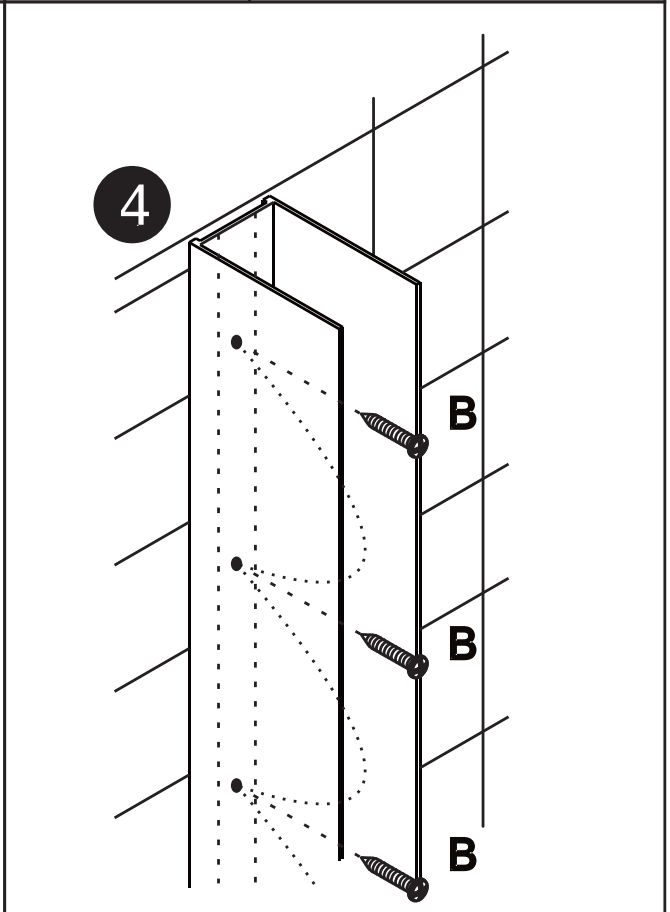

Руководство по монтажу душевых перегородок AM.PM Func

W84WI-80-200MT
W84WI-80-200BT
W84WI-90-200MT
W84WI-90-200BT
W84WI-100-200MT
W84WI-100-200BT

W84WI-110-200MT
W84WI-110-200BT
W84WI-120-200MT
W84WI-120-200BT