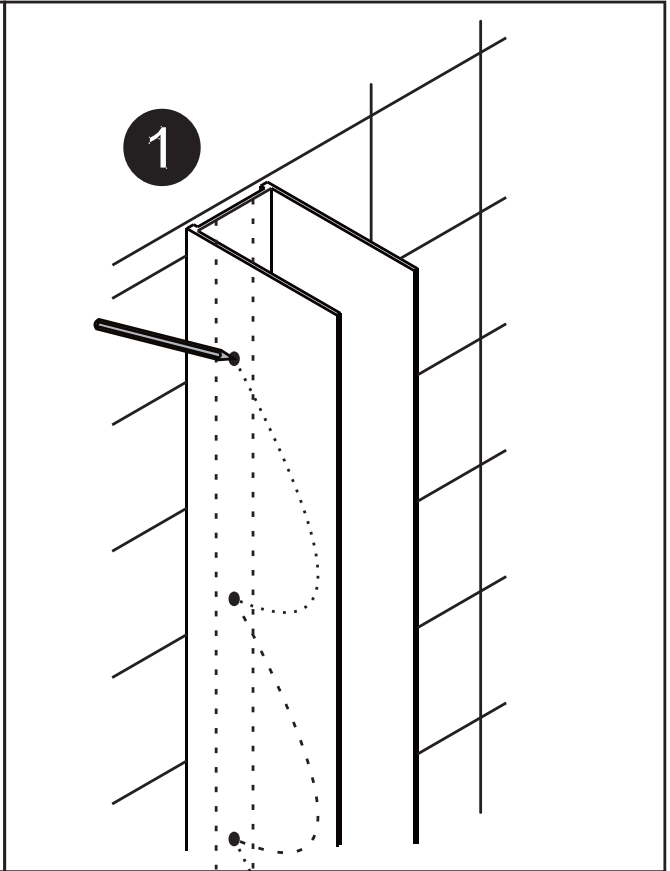

Руководство по монтажу душевых перегородок AM.PM Func

W84WI-80-200MT
W84WI-80-200BT
W84WI-90-200MT
W84WI-90-200BT
W84WI-100-200MT
W84WI-100-200BT

W84WI-110-200MT
W84WI-110-200BT
W84WI-120-200MT
W84WI-120-200BT