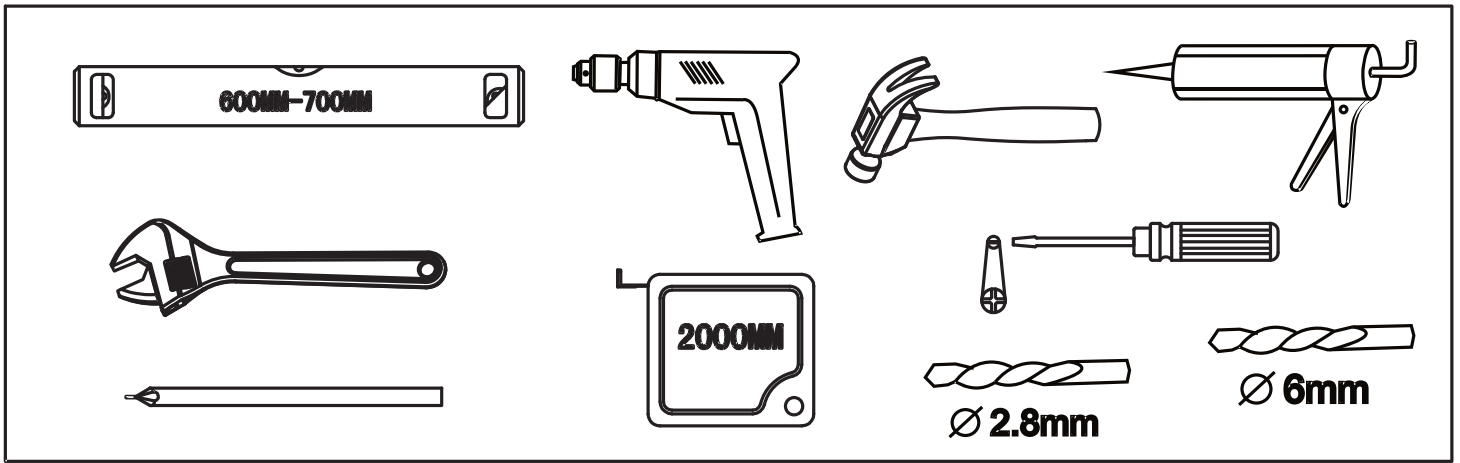

Руководство по монтажу душевых перегородок AM.PM Func

W84WI-80-200MT
W84WI-80-200BT
W84WI-90-200MT
W84WI-90-200BT
W84WI-100-200MT
W84WI-100-200BT

W84WI-110-200MT
W84WI-110-200BT
W84WI-120-200MT
W84WI-120-200BT