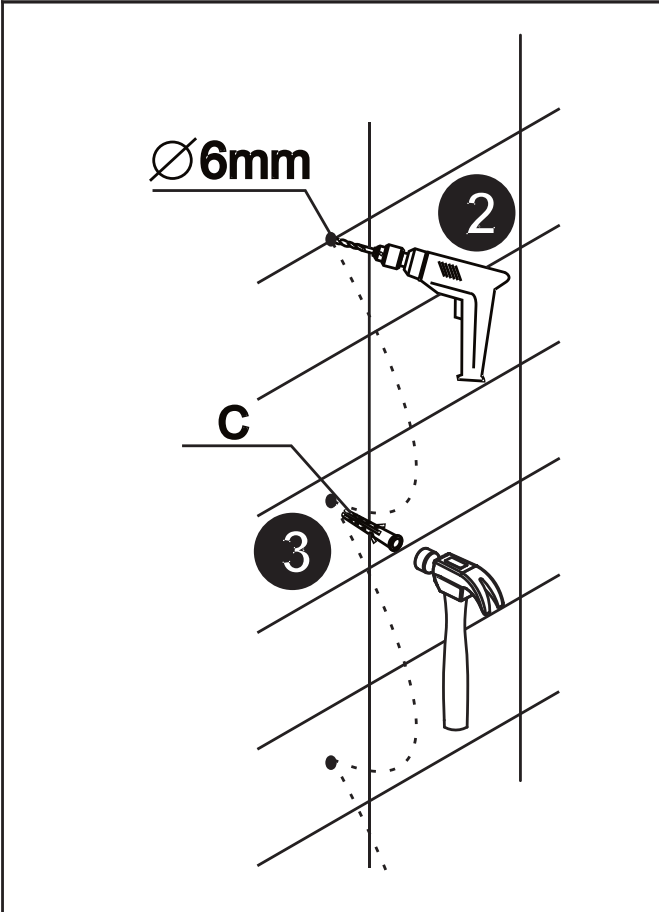

Руководство по монтажу душевых перегородок AM.PM Func

W84WI-80-200MT
W84WI-80-200BT
W84WI-90-200MT
W84WI-90-200BT
W84WI-100-200MT
W84WI-100-200BT

W84WI-110-200MT
W84WI-110-200BT
W84WI-120-200MT
W84WI-120-200BT