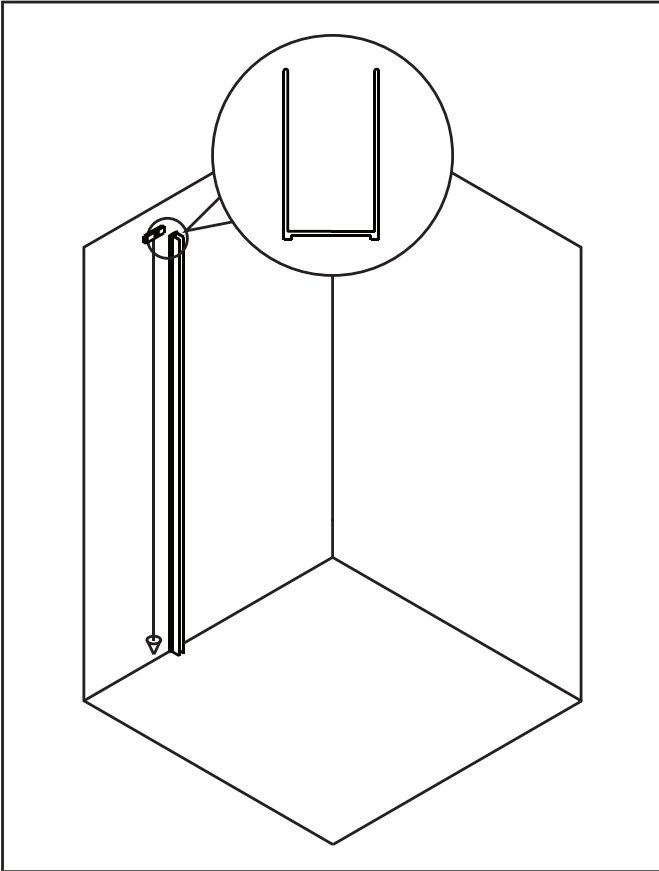

Руководство по монтажу душевых перегородок AM.PM Func

W84WI-80-200MT
W84WI-80-200BT
W84WI-90-200MT
W84WI-90-200BT
W84WI-100-200MT
W84WI-100-200BT

W84WI-110-200MT
W84WI-110-200BT
W84WI-120-200MT
W84WI-120-200BT