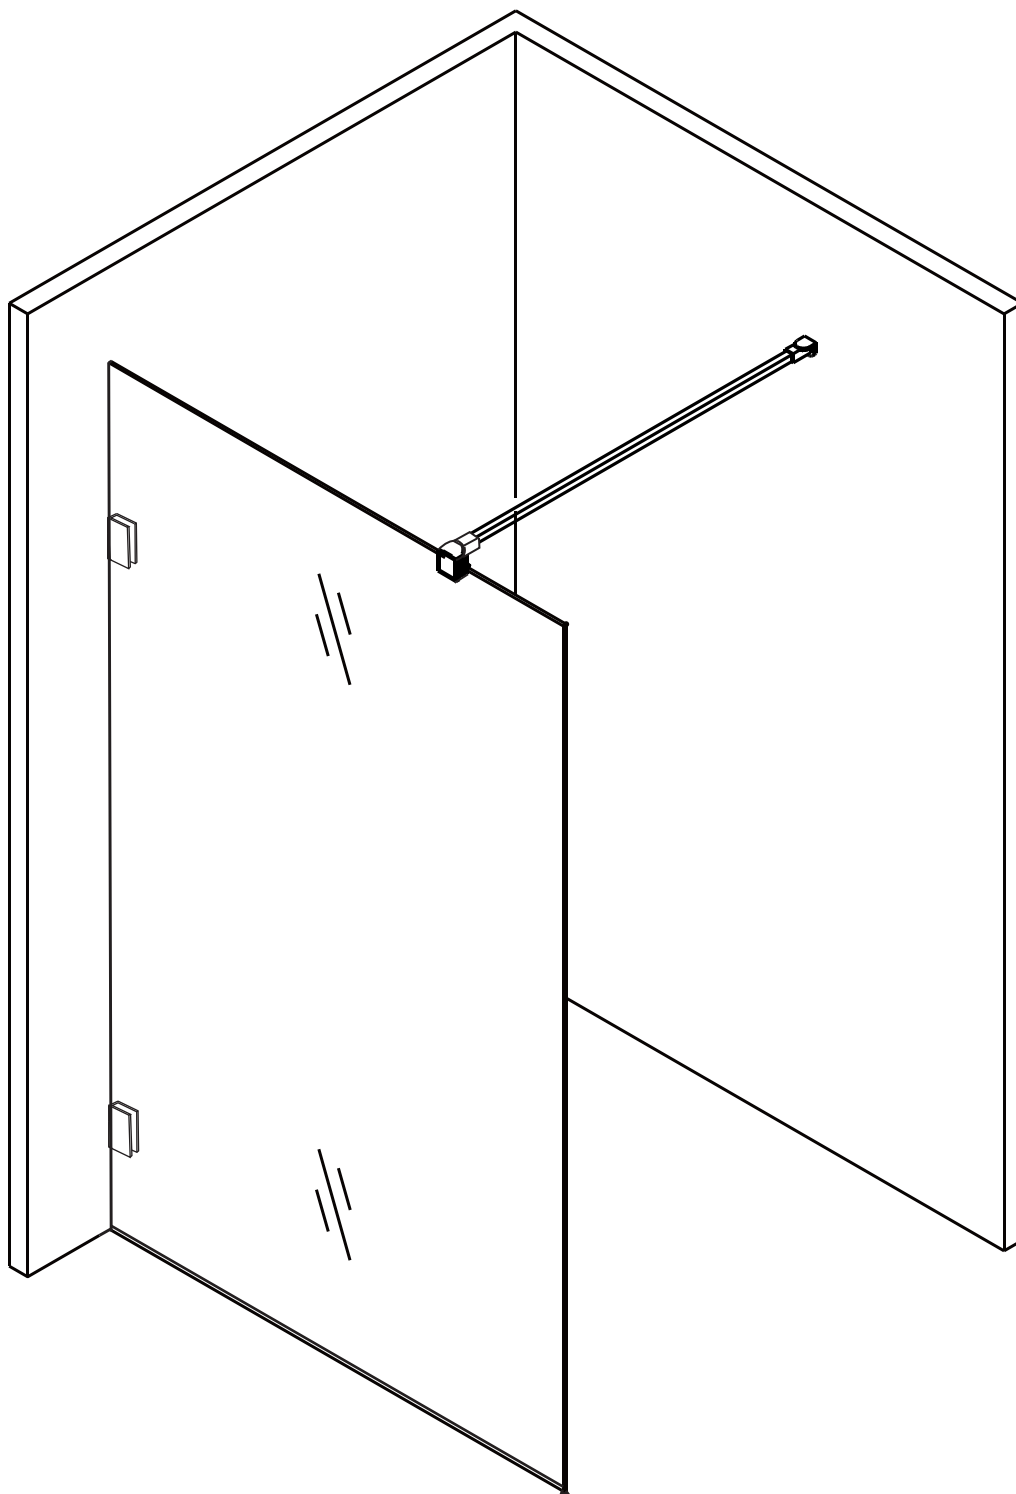

# Руководство по монтажу душевых перегородок AM.PM X-Joy

W94WI-80-200MT  
W94WI-80-200BT  
W94WI-90-200MT  
W94WI-90-200BT  
W94WI-100-200MT  
W94WI-100-200BT

W94WI-110-200MT  
W94WI-110-200BT  
W94WI-120-200MT  
W94WI-120-200BT