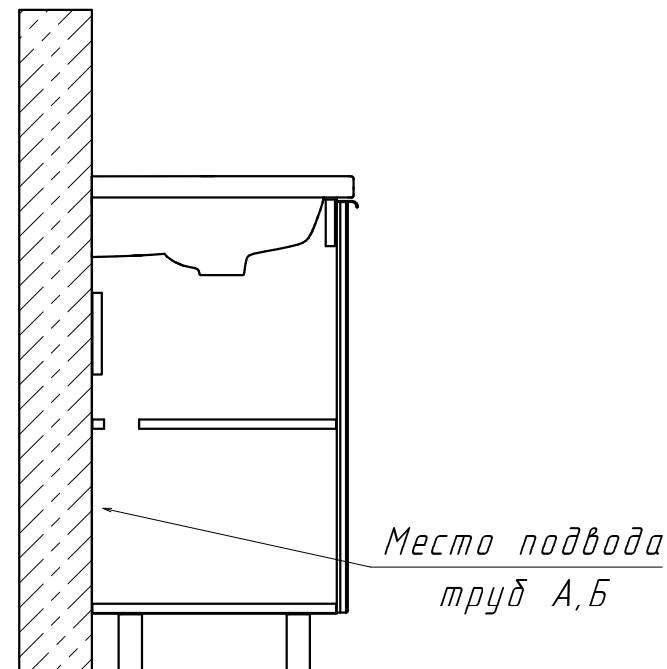

Информация для монтажа комплекта

ЛИМА 70

В тумбе предусмотрена возможность
заднего и нижнего подвода труб
водоснабжения и канализации

А - место подвода труб водоснабжения

Б - место подвода труб канализации

  - диапазоны допустимого подвода