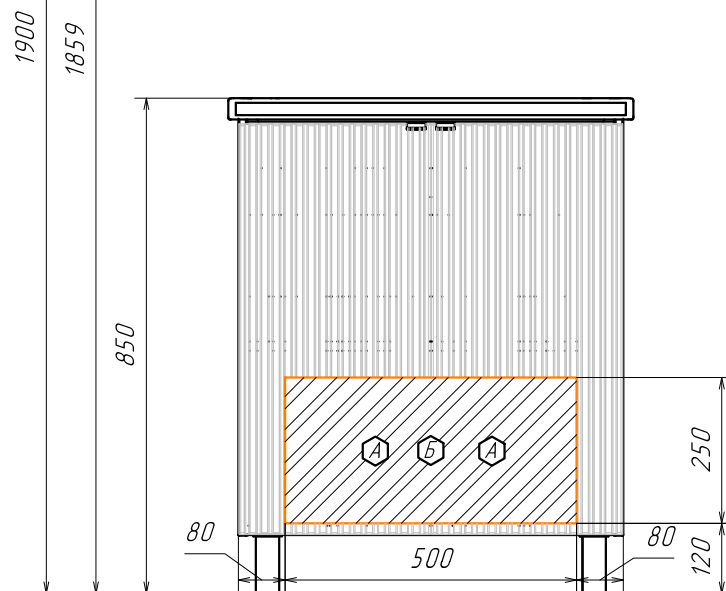

Информация для монтажа комплекта

ЛИМА 70

В тумбе предусмотрена возможность
заднего и нижнего подвода труб
водоснабжения и канализации

А - место подвода труб водоснабжения

Б - место подвода труб канализации

  - диапазоны допустимого подвода