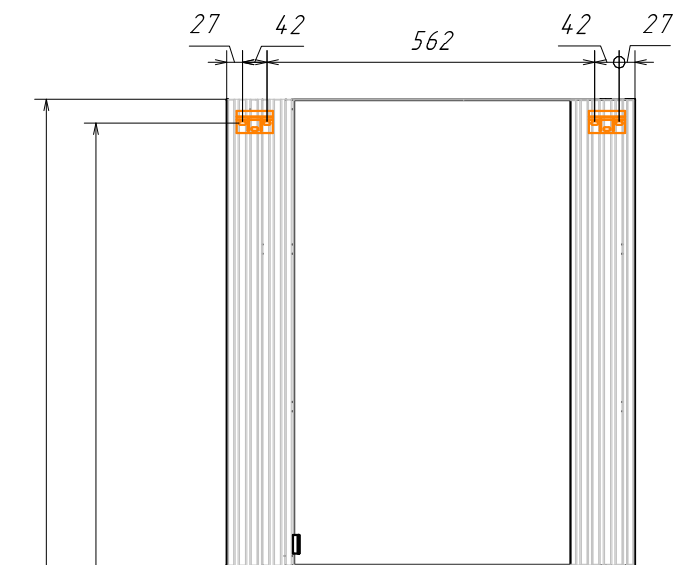

Информация для монтажа комплекта

ЛИМА 70

В тумбе предусмотрена возможность
заднего и нижнего подвода труб
водоснабжения и канализации

А - место подвода труб водоснабжения

Б - место подвода труб канализации

  - диапазоны допустимого подвода