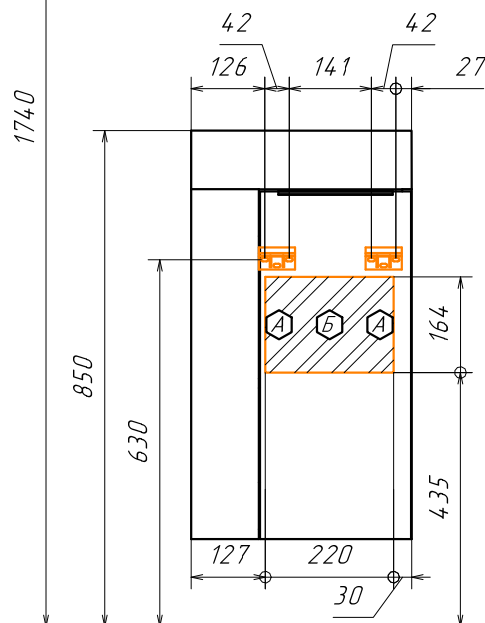

# МАТЭ 40

Вариант 1

61 268 61

Вариант 2

61 588 61

В тумбе предусмотрена возможность  
заднего подвода труб  
водоснабжения и канализации

Место подвода  
труб А,Б

А - место подвода труб водоснабжения

Б - место подвода труб канализации

  - диапазоны допустимого подвода