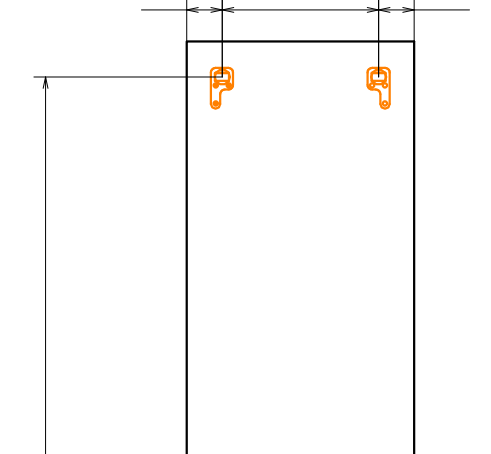

Информация для монтажа комплекта

# МАТЭ 40

Вариант 1

61 268 61

Вариант 2

61 588 61

В тумбе предусмотрена возможность  
заднего подвода труб  
водоснабжения и канализации

Место подвода  
труб А,Б

А - место подвода труб водоснабжения

Б - место подвода труб канализации

  - диапазоны допустимого подвода