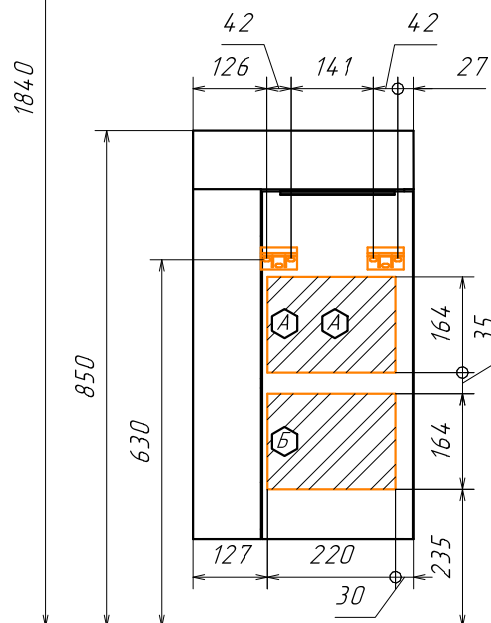

# МАТЭ 40

Вариант 1

61 268 61

Вариант 2

61 588 61

В тумбе предусмотрена возможность  
заднего подвода труб  
водоснабжения и канализации

Место подвода  
труб А,Б

А - место подвода труб водоснабжения

Б - место подвода труб канализации

  - диапазоны допустимого подвода