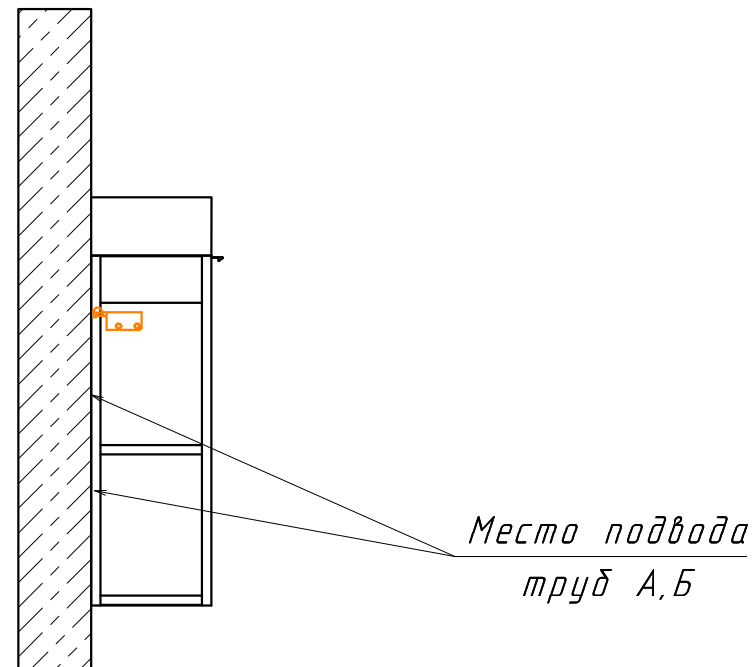

# МАТЭ 40

Вариант 1

61 268 61

Вариант 2

61 588 61

В тумбе предусмотрена возможность  
заднего подвода труб  
водоснабжения и канализации

Место подвода  
труб А,Б

А - место подвода труб водоснабжения

Б - место подвода труб канализации

  - диапазоны допустимого подвода