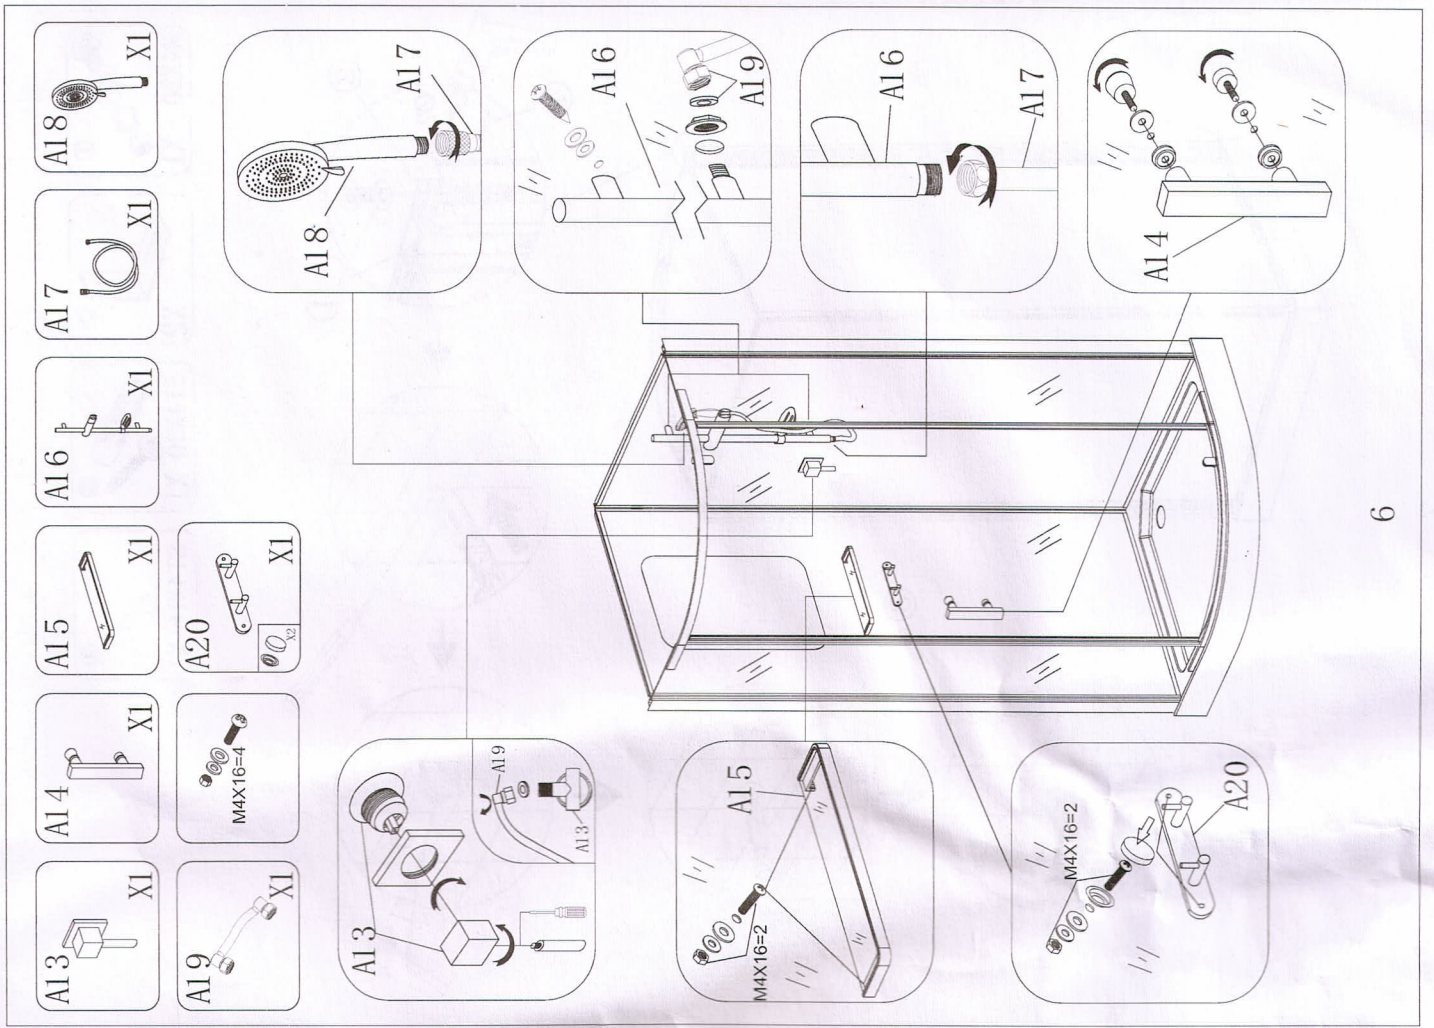

KORRA-90/T/B

A1	A2	A3	A4	A5
X1	X1	X2	X1	X1
A6	A7	A8	A9	A10
X1	X2	X2	X8	X2
A11	A12	A13	A14	A15
X1	X2	X1	X1	X1
A16	A17	A18	A19	A20
X1	X1	X1	X1	X1
ST4X10=15 ST4X16=4	M4X16=4	M4X20 X1	X2	ST4X30 X1
ST4X16 X1				

- A3 X2
- A4 X1
- A5 X1
- ST4X10=15  
ST4X16=4

3

- A7 X2
- A8 X2
- A9 X8
- A11 L1=1859mm X1

4

M4x20 XI

X2

ST4x30 XI

ST4x16 XI