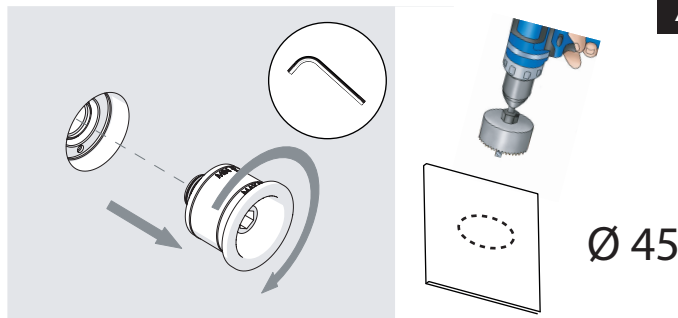

TEST

TEST PER IMPIANTO E CORPO INCASSO

SYSTEM TEST AND BUILT-IN BODY

IT Aprire la rete idrica per effettuare il test. Verificare che non ci siano perdite!

ENG Start the test. Open water checking there are no leakages!

7

IT INSTALLAZIONE COMPLETATA. Ora fare riferimento alla parte estetica!
ENG INSTALLATION COMPLETED. Now view manual of esthetic part!

NOBILIS

WE00600

www.nobili.it

PRIMA DI INIZIARE / BEFORE STARTING

IISTRWE00600#---STD