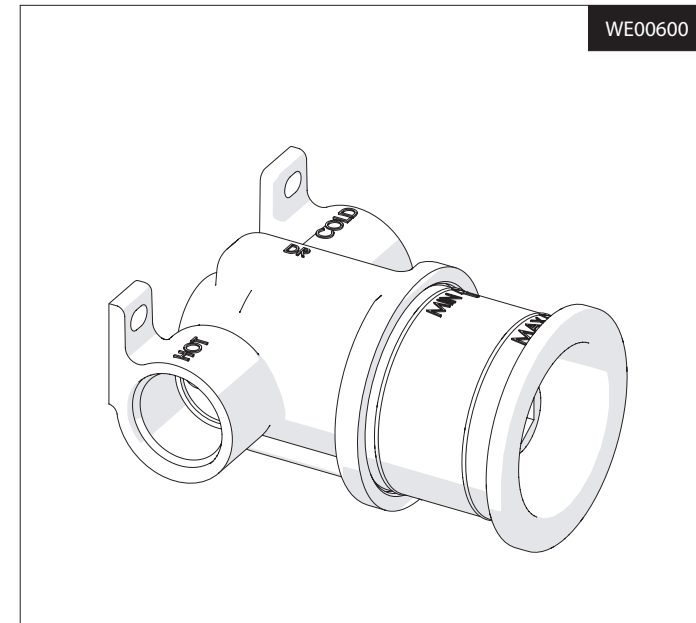

TEST

TEST PER IMPIANTO E CORPO INCASSO

SYSTEM TEST AND BUILT-IN BODY

IT Aprire la rete idrica per effettuare il test. Verificare che non ci siano perdite!

ENG Start the test. Open water checking there are no leakages!

7

IT INSTALLAZIONE COMPLETATA. Ora fare riferimento alla parte estetica!
ENG INSTALLATION COMPLETED. Now view manual of esthetic part!

NOBILIS

WE00600

www.nobili.it

PRIMA DI INIZIARE / BEFORE STARTING

IISTRWE00600#---STD