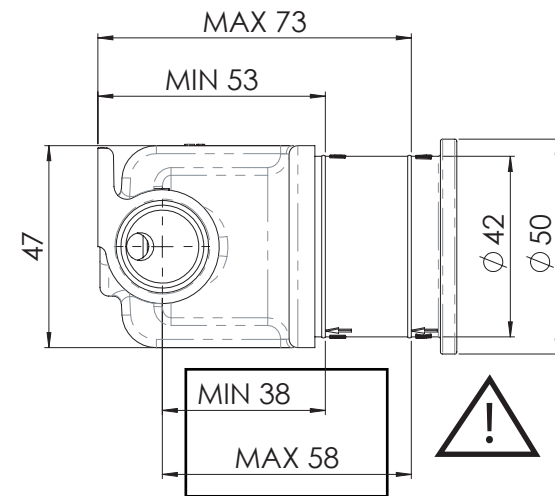

RIFERIMENTO ALLA PIASTRELLA
REFERENCE TO THE TILE