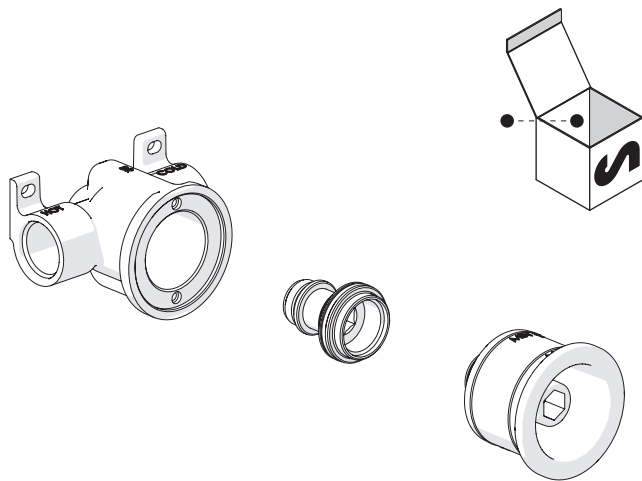

Not included / Non incluso / Non Inclus / Nie zawarty / No incluido / Nao incluido

1

2

3