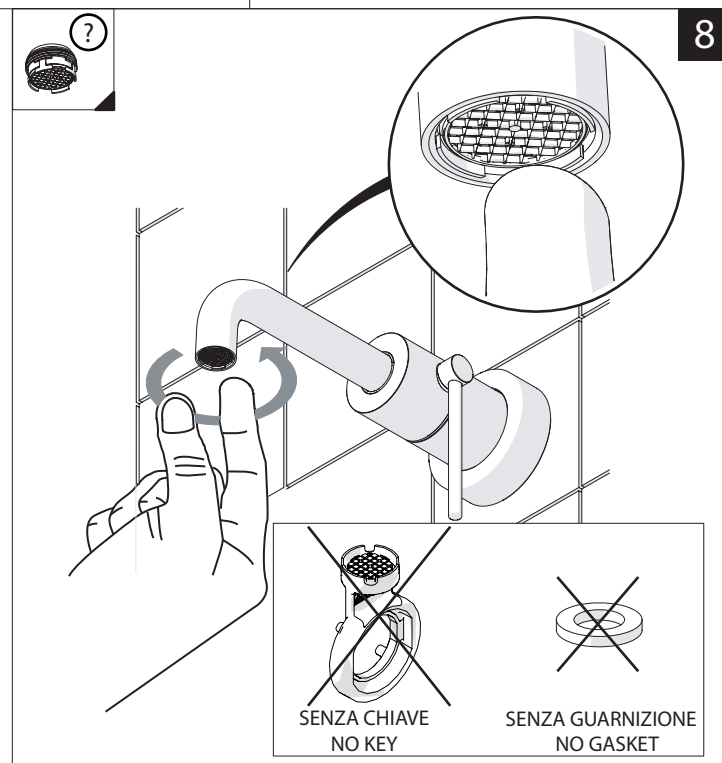

8

PRIMA DI INIZIARE / BEFORE STARTING

	P bar		MAX 10 MIN 0,5		T °C		MAX 80 MIN 45

PULIZIA / CLEANING

	ACQUA WATER			SI CROMO YES CHROME NO VERNICIATO NO PAINTED NO PVD			MICROFIBRA MICROFIBER			SPUGNA SPONGE			DETERGENTI DETERGENT	
	TUTTE LE FINITURE ALL FINISHES ACQUA E SAPONE WATER AND SOAP			ASCIUGARE BENE SEMPRE ALWAYS DRY WELL										

IISTRVE125198#--STD

REV0.06/2020