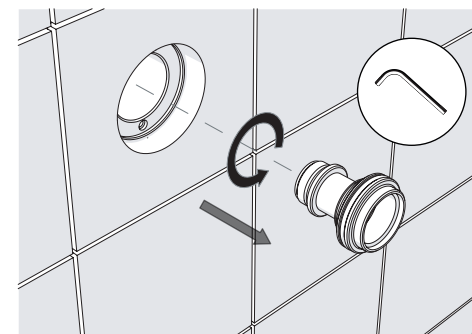

Not included / Non incluso / Non Inclus / Nie zawarty / No incluido / Nao incluido

1