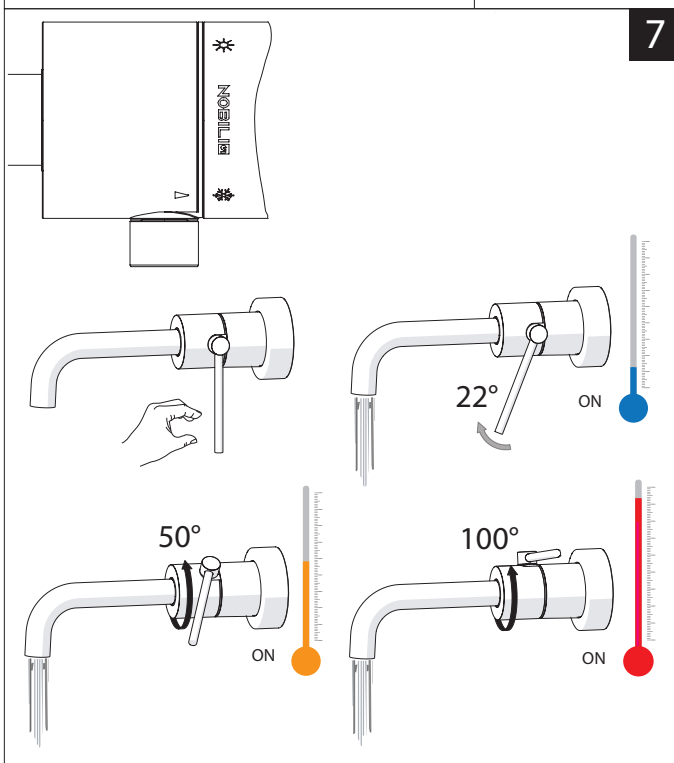

6

NOBILIS

VELIS

www.nobili.it

7

8

PRIMA DI INIZIARE / BEFORE STARTING

	P bar		MAX 10 MIN 0,5		T °C		MAX 80 MIN 45

PULIZIA / CLEANING

	ACQUA WATER			SI CROMO YES CHROME NO VERNICIATO NO PAINTED NO PVD			MICROFIBRA MICROFIBER			SPUGNA SPONGE			DETERGENTI DETERGENT	
	TUTTE LE FINITURE ALL FINISHES ACQUA E SAPONE WATER AND SOAP			ASCIUGARE BENE SEMPRE ALWAYS DRY WELL										

IISTRVE125198#--STD

REV0.06/2020