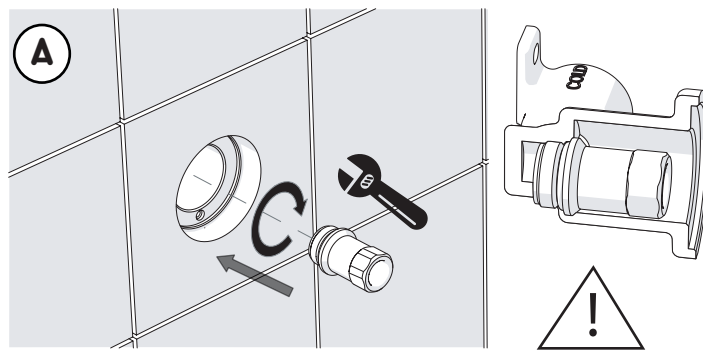

Not included / Non incluso / Non Inclus / Nie zawarty / No incluido / Nao incluido

1