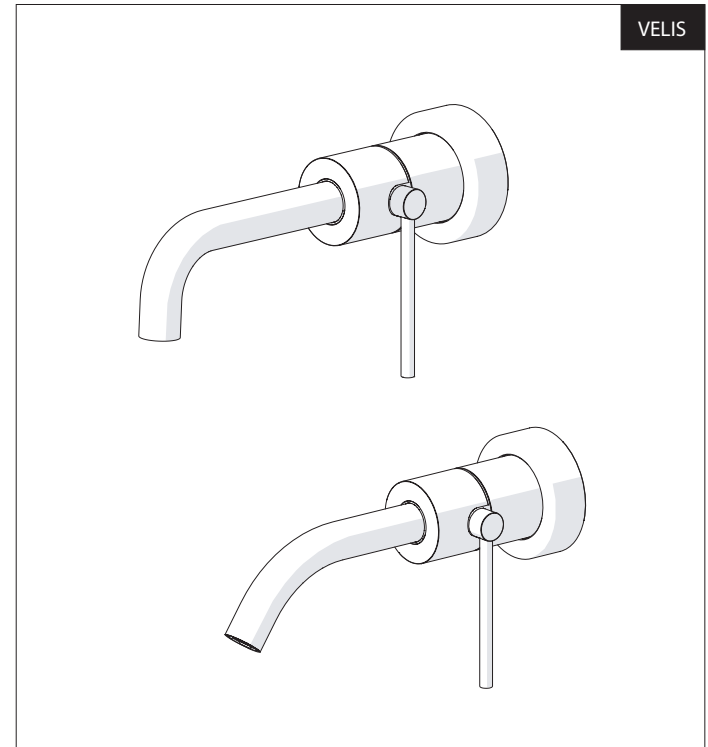

www.nobili.it