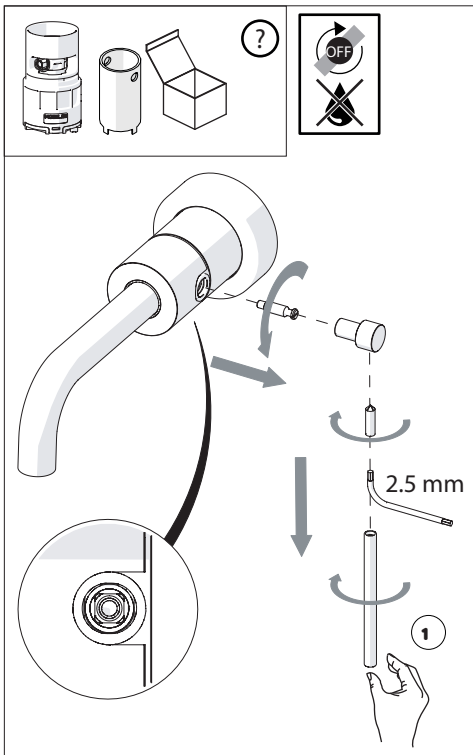

6

NOBILIS

VELIS