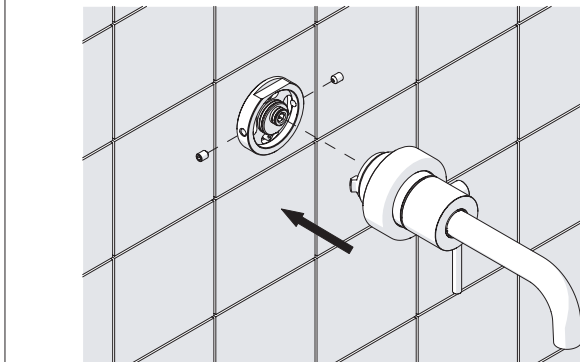

Not included / Non incluso / Non Inclus / Nie zawarty / No incluido / Nao incluido

1