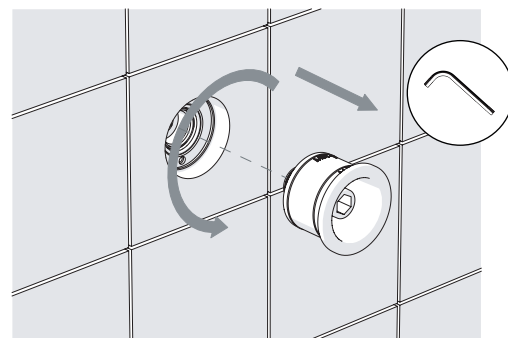

Not included / Non incluso / Non Inclus / Nie zawarty / No incluido / Nao incluido

1