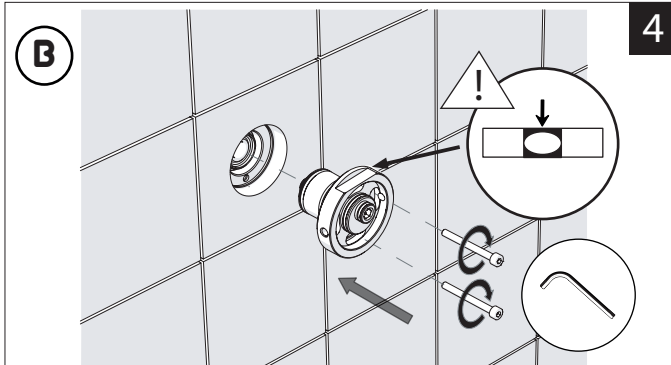

Not included / Non incluso / Non Inclus / Nie zawarty / No incluido / Nao incluido

1