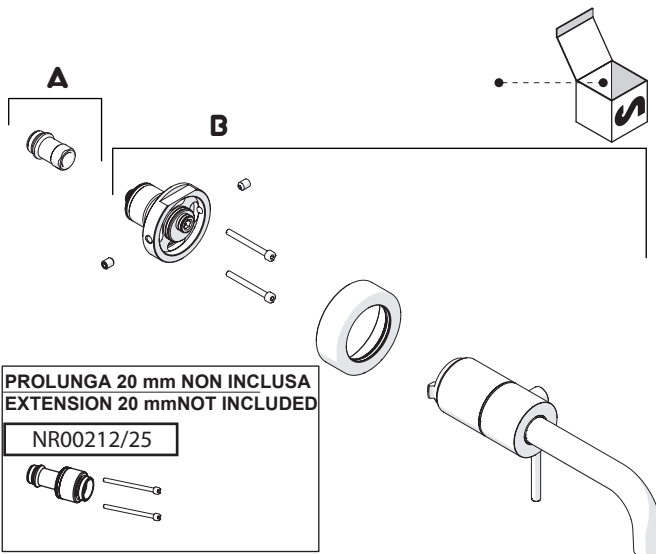

Not included / Non incluso / Non Inclus / Nie zawarty / No incluido / Nao incluido

1