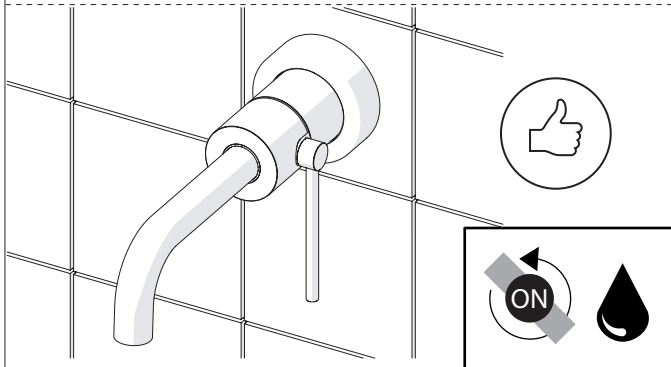

Not included / Non incluso / Non Inclus / Nie zawarty / No incluido / Nao incluido

1