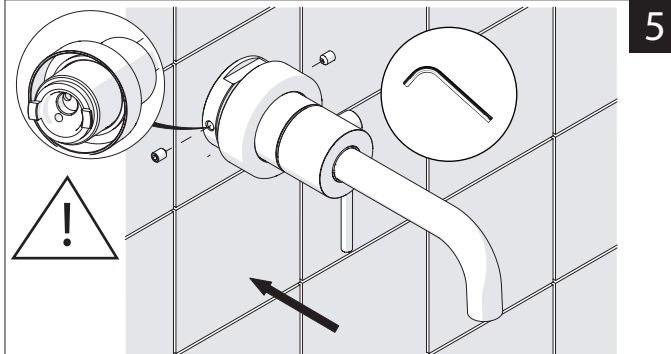

Not included / Non incluso / Non Inclus / Nie zawarty / No incluido / Nao incluido

1