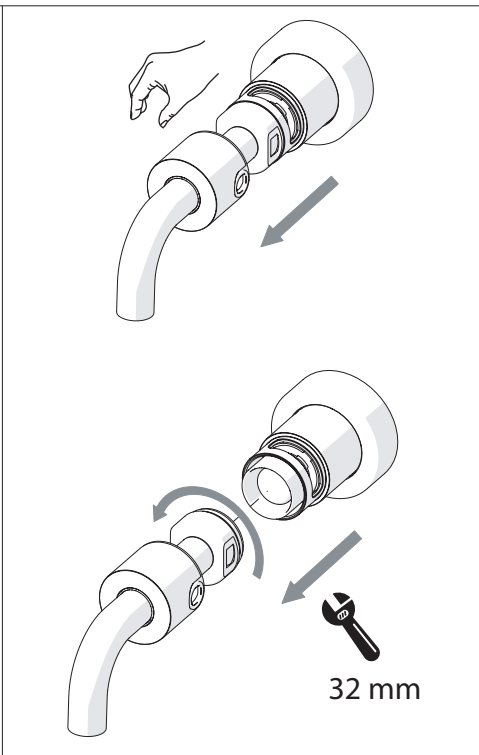

6

NOBILIS

VELIS