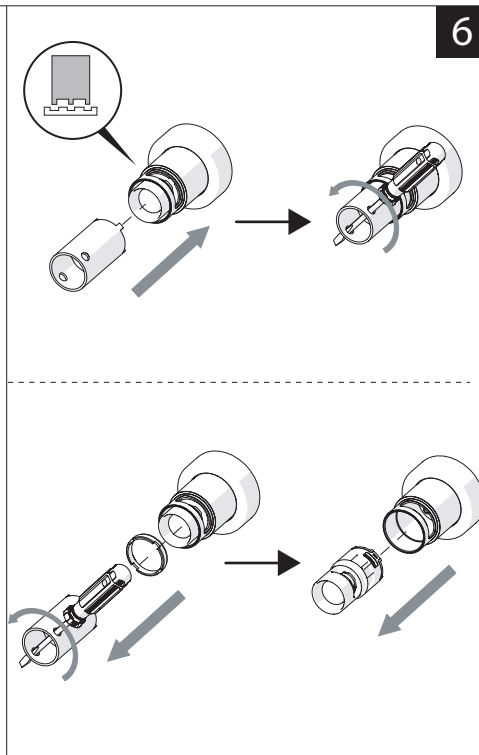

6

NOBILIS

VELIS