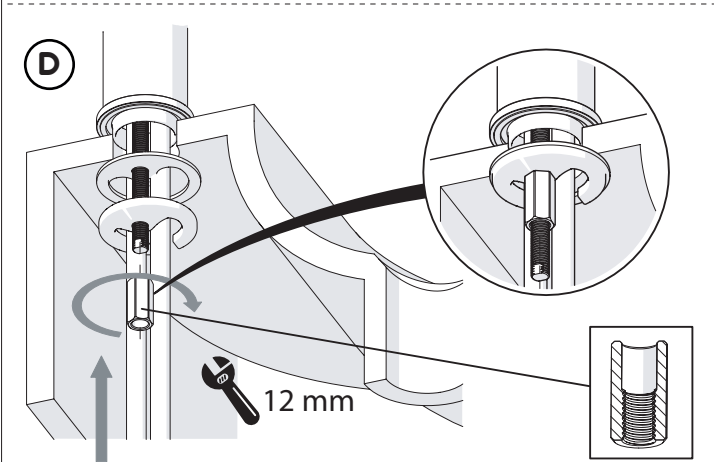

Not included / Non incluso / Non Inclus / Nie zawarty/ No incluido / Nao incluido

1

ANELLO DI GUIDA  
GUIDE RING

Ø > IN ALTO  
Ø > UP

**SOLO PER / ONLY FOR**  
VE125118/2-VE125128/2  
VE125148/2-VE125168/2  
**SCARICO INIVERSALE SKIP-UP  
UNIVERSAL WASTE**

Ø 33.5/35 mm

**SOLO PER / ONLY FOR**  
VE125118/2-VE125128/2  
VE125148/2-VE125168/2

ROSSO/CALDO  
RED/HOT

BLU/FREDDO  
BLUE/COLD

G 3/8-19 mm