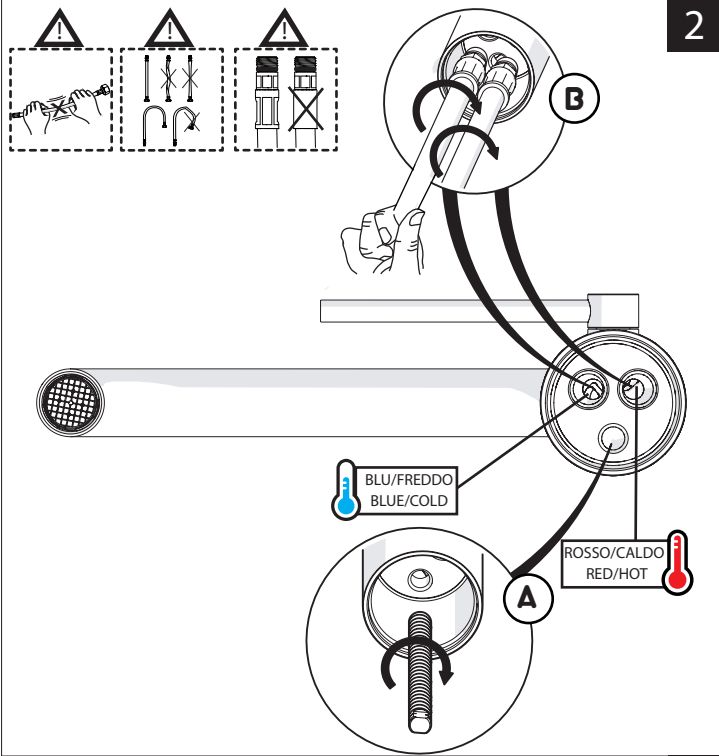

Not included / Non incluso / Non Inclus / Nie zawarty/ No incluido / Nao incluido

1

ANELLO DI GUIDA  
GUIDE RING

Ø > IN ALTO  
Ø > UP

**SOLO PER / ONLY FOR**  
VE125118/2-VE125128/2  
VE125148/2-VE125168/2  
**SCARICO INIVERSALE SKIP-UP  
UNIVERSAL WASTE**

Ø 33.5/35 mm

**SOLO PER / ONLY FOR**  
VE125118/2-VE125128/2  
VE125148/2-VE125168/2

ROSSO/CALDO  
RED/HOT

BLU/FREDDO  
BLUE/COLD

G 3/8-19 mm