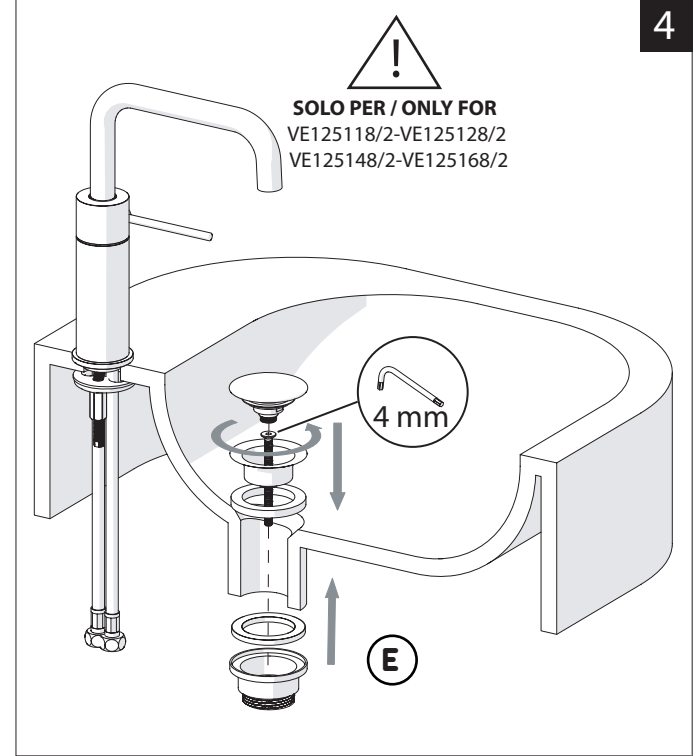

Not included / Non incluso / Non Inclus / Nie zawarty/ No incluido / Nao incluido

1

ANELLO DI GUIDA  
GUIDE RING

Ø > IN ALTO  
Ø > UP

**SOLO PER / ONLY FOR**  
VE125118/2-VE125128/2  
VE125148/2-VE125168/2  
**SCARICO INIVERSALE SKIP-UP  
UNIVERSAL WASTE**

Ø 33.5/35 mm

**SOLO PER / ONLY FOR**  
VE125118/2-VE125128/2  
VE125148/2-VE125168/2

ROSSO/CALDO  
RED/HOT

BLU/FREDDO  
BLUE/COLD

G 3/8-19 mm