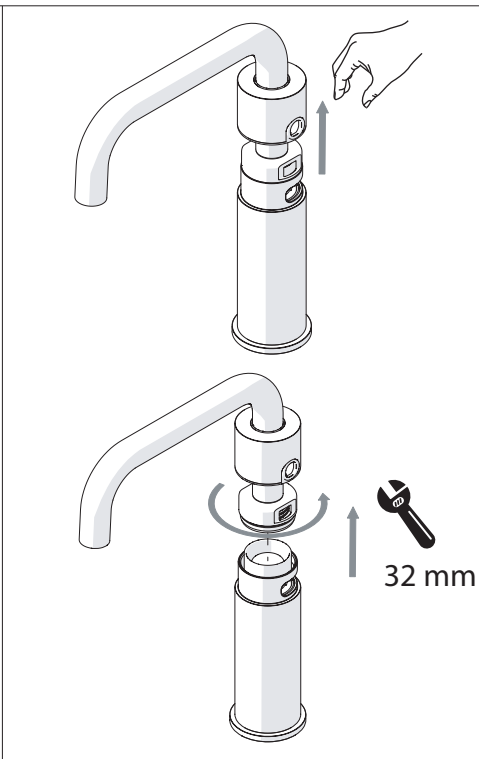

Not included / Non incluso / Non Inclus / Nie zawarty/ No incluido / Nao incluido

1

ANELLO DI GUIDA  
GUIDE RING

Ø > IN ALTO  
Ø > UP

**SOLO PER / ONLY FOR**  
VE125118/2-VE125128/2  
VE125148/2-VE125168/2  
**SCARICO INIVERSALE SKIP-UP  
UNIVERSAL WASTE**

Ø 33.5/35 mm

**SOLO PER / ONLY FOR**  
VE125118/2-VE125128/2  
VE125148/2-VE125168/2

ROSSO/CALDO  
RED/HOT

BLU/FREDDO  
BLUE/COLD

G 3/8-19 mm