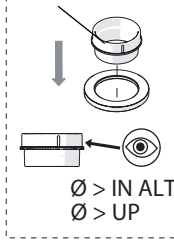

Not included / Non incluso / Non Inclus / Nie zawarty/ No incluido / Nao incluido

1

ANELLO DI GUIDA  
GUIDE RING

Ø > IN ALTO  
Ø > UP

**SOLO PER / ONLY FOR**  
VE125118/2-VE125128/2  
VE125148/2-VE125168/2  
**SCARICO INIVERSALE SKIP-UP  
UNIVERSAL WASTE**

Ø 33.5/35 mm

**SOLO PER / ONLY FOR**  
VE125118/2-VE125128/2  
VE125148/2-VE125168/2

ROSSO/CALDO  
RED/HOT

BLU/FREDDO  
BLUE/COLD

G 3/8-19 mm