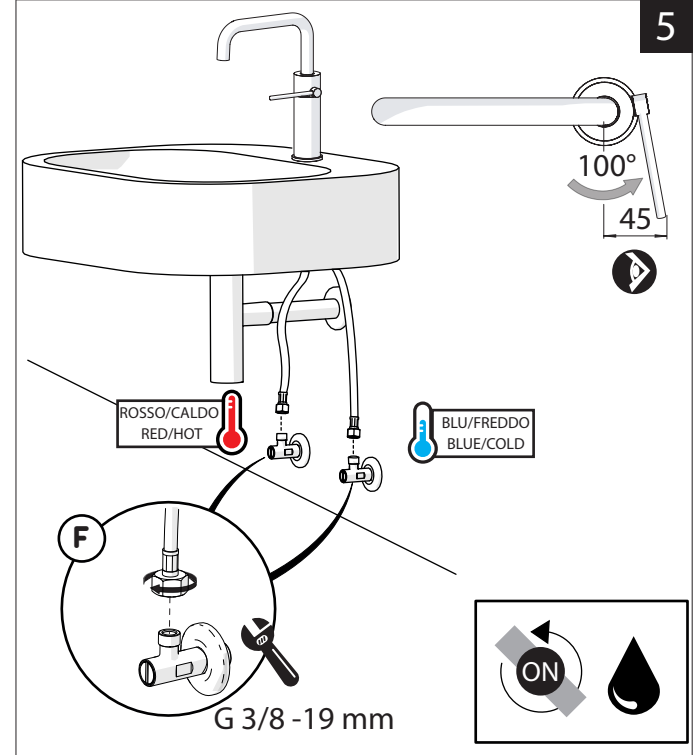

Not included / Non incluso / Non Inclus / Nie zawarty/ No incluido / Nao incluido

1

ANELLO DI GUIDA  
GUIDE RING

Ø > IN ALTO  
Ø > UP

**SOLO PER / ONLY FOR**  
VE125118/2-VE125128/2  
VE125148/2-VE125168/2  
**SCARICO INIVERSALE SKIP-UP  
UNIVERSAL WASTE**

Ø 33.5/35 mm

**SOLO PER / ONLY FOR**  
VE125118/2-VE125128/2  
VE125148/2-VE125168/2

ROSSO/CALDO  
RED/HOT

BLU/FREDDO  
BLUE/COLD

G 3/8-19 mm