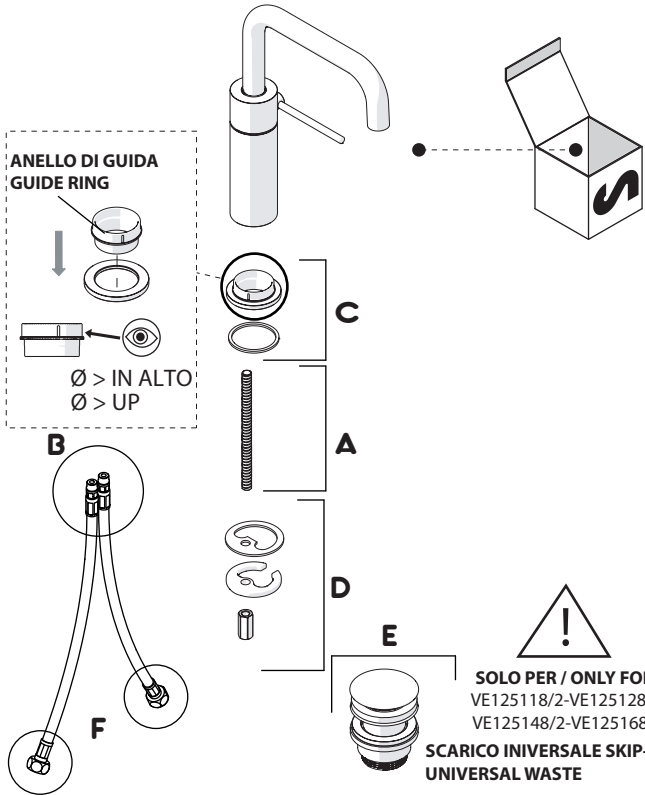

Not included / Non incluso / Non Inclus / Nie zawarty/ No incluido / Nao incluido

1

ANELLO DI GUIDA  
GUIDE RING

Ø > IN ALTO  
Ø > UP

**SOLO PER / ONLY FOR**  
VE125118/2-VE125128/2  
VE125148/2-VE125168/2  
**SCARICO INIVERSALE SKIP-UP  
UNIVERSAL WASTE**

Ø 33.5/35 mm

**SOLO PER / ONLY FOR**  
VE125118/2-VE125128/2  
VE125148/2-VE125168/2

ROSSO/CALDO  
RED/HOT

BLU/FREDDO  
BLUE/COLD

G 3/8-19 mm