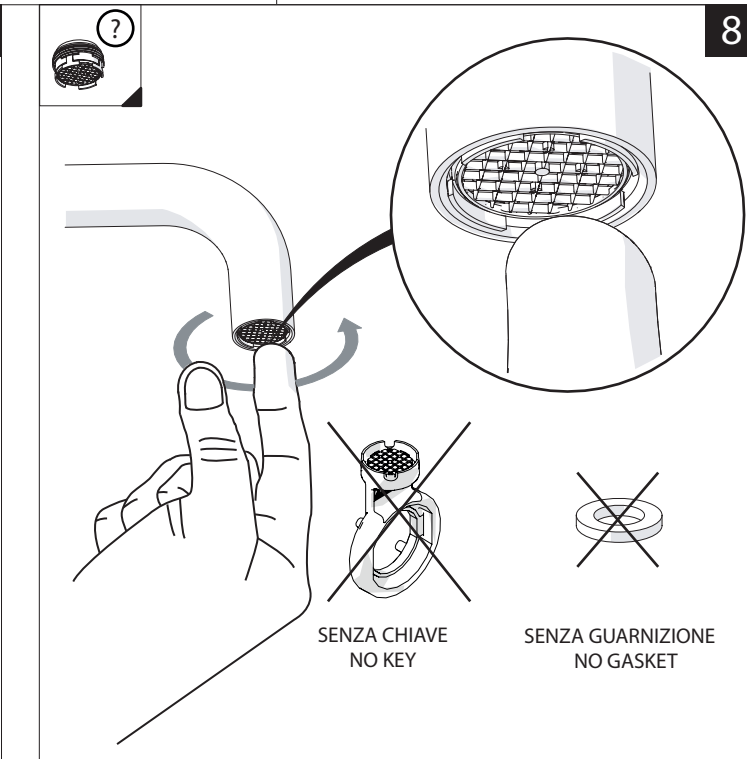

Not included / Non incluso / Non Inclus / Nie zawarty/ No incluido / Nao incluido

1

ANELLO DI GUIDA  
GUIDE RING

Ø > IN ALTO  
Ø > UP

**SOLO PER / ONLY FOR**  
VE125118/2-VE125128/2  
VE125148/2-VE125168/2  
**SCARICO INIVERSALE SKIP-UP  
UNIVERSAL WASTE**

Ø 33.5/35 mm

**SOLO PER / ONLY FOR**  
VE125118/2-VE125128/2  
VE125148/2-VE125168/2

ROSSO/CALDO  
RED/HOT

BLU/FREDDO  
BLUE/COLD

G 3/8-19 mm