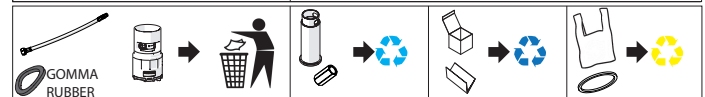

PULIZIA / CLEANING

IISTRVE125118#--STD

REV0.06/2020