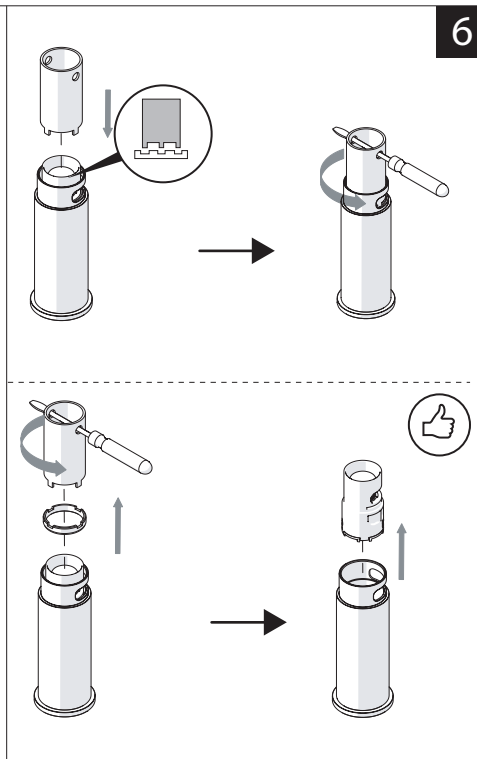

Ø 33.5/35 mm

**SOLO PER / ONLY FOR**  
VE125118/2-VE125128/2  
VE125148/2-VE125168/2

ROSSO/CALDO  
RED/HOT

BLU/FREDDO  
BLUE/COLD

G 3/8-19 mm