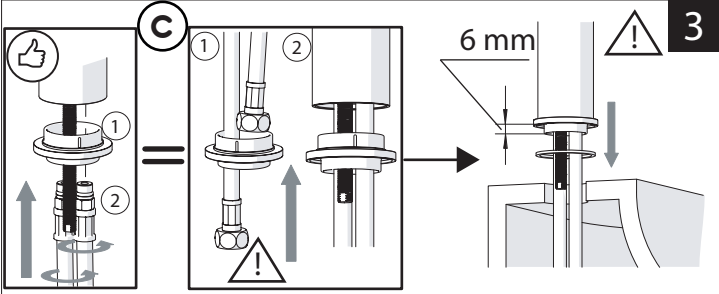

Not included / Non incluso / Non Inclus / Nie zawarty/ No incluido / Nao incluido

1

ANELLO DI GUIDA  
GUIDE RING

Ø > IN ALTO  
Ø > UP

**SOLO PER / ONLY FOR**  
VE125118/2-VE125128/2  
VE125148/2-VE125168/2  
**SCARICO INIVERSALE SKIP-UP  
UNIVERSAL WASTE**

Ø 33.5/35 mm

**SOLO PER / ONLY FOR**  
VE125118/2-VE125128/2  
VE125148/2-VE125168/2

ROSSO/CALDO  
RED/HOT

BLU/FREDDO  
BLUE/COLD

G 3/8-19 mm