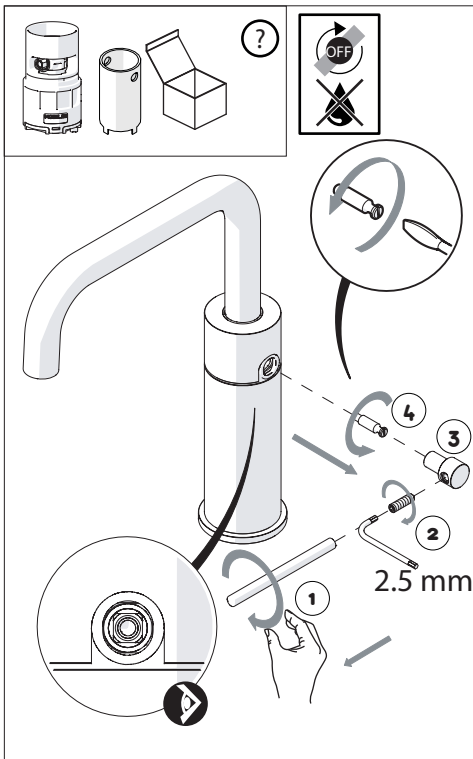

Not included / Non incluso / Non Inclus / Nie zawarty/ No incluido / Nao incluido

1

ANELLO DI GUIDA  
GUIDE RING

Ø > IN ALTO  
Ø > UP

**SOLO PER / ONLY FOR**  
VE125118/2-VE125128/2  
VE125148/2-VE125168/2  
**SCARICO INIVERSALE SKIP-UP  
UNIVERSAL WASTE**

Ø 33.5/35 mm

**SOLO PER / ONLY FOR**  
VE125118/2-VE125128/2  
VE125148/2-VE125168/2

ROSSO/CALDO  
RED/HOT

BLU/FREDDO  
BLUE/COLD

G 3/8-19 mm