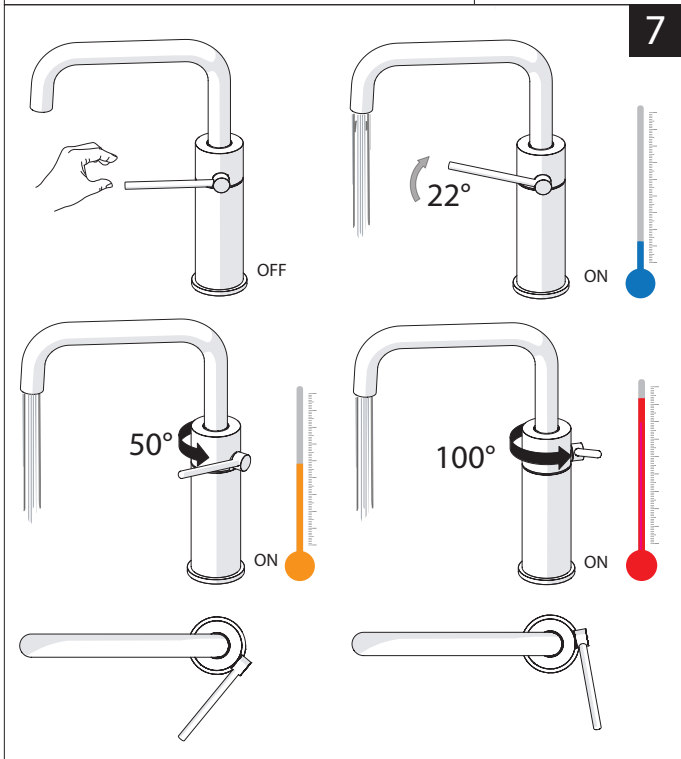

Ø 33.5/35 mm

**SOLO PER / ONLY FOR**  
VE125118/2-VE125128/2  
VE125148/2-VE125168/2

ROSSO/CALDO  
RED/HOT

BLU/FREDDO  
BLUE/COLD

G 3/8-19 mm