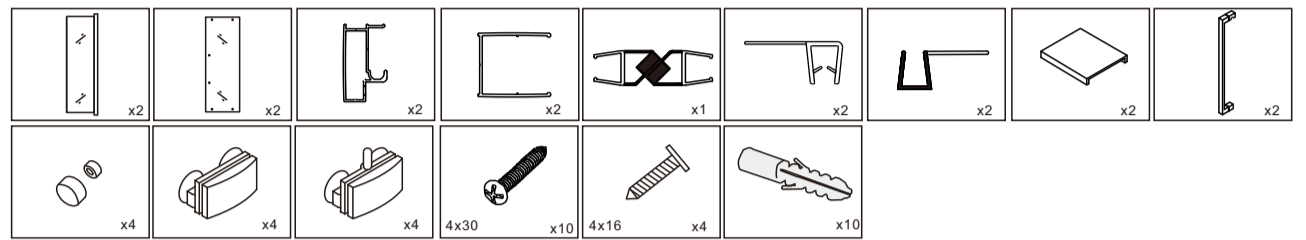

## НЕОБХОДИМЫЕ ИНСТРУМЕНТЫ

## СПИСОК ДЕТАЛЕЙ

○ Душевые углы, шторы, двери, перегородки ABBER производятся из закалённого стекла

1

РАЗМЕР	A(мм)
1400	1385-1415
1500	1485-1515
1600	1585-1615
1700	1685-1715

2

3

4

5