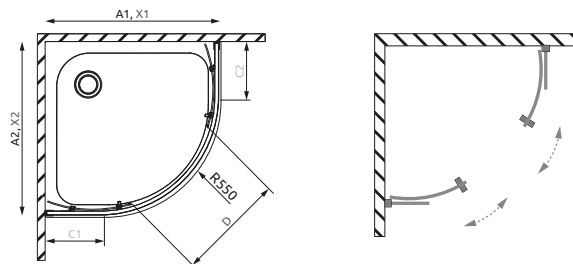

Alienta	A1	A2	X1	X2	C1	C2	D	H
C 80x80	800	800	785-800	785-800	357-372	357-372	430	1900
C 90x90	900	900	885-900	885-900	407-422	407-422	500	1900
D 80x90	800	900	785-800	885-900	357-372	407-422	465	1900
D 80x100	800	1000	785-800	985-1000	357-372	457-472	500	1900

Alienta

A/E

Profile finish

Glass variant
transparent

Glass 5
mm

Coating
Clear
Glass

Quadrant symmetric shower enclosure Alienta A

Art. No.	Tray width	Height
10228080-01-01	800x800	1900
10229090-01-01	900x900	1900

Quadrant asymmetric shower enclosure Alienta E

Art. No.	Tray width	Height
10248090-01-01	800x900	1900
10248010-01-01	800x1000	1900

A universal shower enclosure that can be assembled as a left-hand or right-hand version.

Dimensions are given in mm.

The **ClearGlass** coating allows to clean the shower enclosure easily.

Alienta	A1	A2	X1	X2	C1	C2	D	H
A 80x80	800	800	785-800	785-800	265-280	265-280	475	1900
A 90x90	900	900	885-900	885-900	365-380	365-380	560	1900
E 80x90	800	900	785-800	885-900	265-280	365-380	515	1900
E 80x100	800	1000	785-800	985-1000	265-280	465-480	515	1900