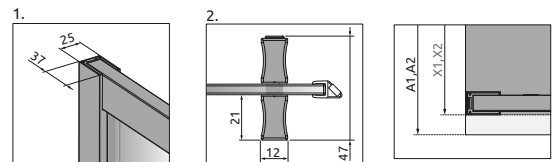

Alienta	A1	A2	X1	X2	C1	C2	D	H
C 80x80	800	800	785-800	785-800	357-372	357-372	430	1900
C 90x90	900	900	885-900	885-900	407-422	407-422	500	1900
D 80x90	800	900	785-800	885-900	357-372	407-422	465	1900
D 80x100	800	1000	785-800	985-1000	357-372	457-472	500	1900

Alienta

A/E

Profile finish

Glass variant
transparent

Glass 5
mm

Coating
Clear
Glass

Quadrant symmetric shower enclosure Alienta A

Art. No.	Tray width	Height
10228080-01-01	800x800	1900
10229090-01-01	900x900	1900

Quadrant asymmetric shower enclosure Alienta E

Art. No.	Tray width	Height
10248090-01-01	800x900	1900
10248010-01-01	800x1000	1900

A universal shower enclosure that can be assembled as a left-hand or right-hand version.

Dimensions are given in mm.

The **ClearGlass** coating allows to clean the shower enclosure easily.

Alienta	A1	A2	X1	X2	C1	C2	D	H
A 80x80	800	800	785-800	785-800	265-280	265-280	475	1900
A 90x90	900	900	885-900	885-900	365-380	365-380	560	1900
E 80x90	800	900	785-800	885-900	265-280	365-380	515	1900
E 80x100	800	1000	785-800	985-1000	265-280	465-480	515	1900