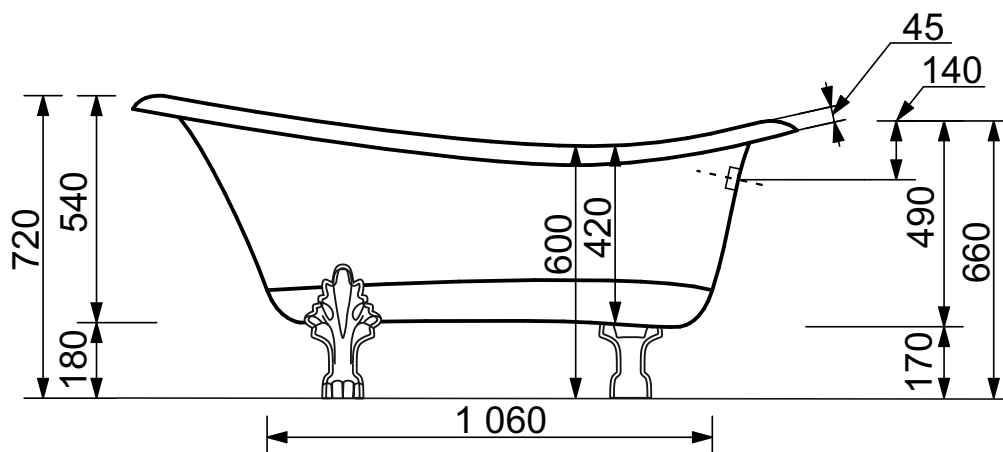

ЭСТЕТ

г. Кострома, ул. Московская д. 105
тел. 8 (4942) 33 61 71

ВАННА «МАРСЕЛЬ» 1595X800

ПРОИЗВОДСТВО ИЗДЕЛИЙ ИЗ ЛИТЬЕВОГО МРАМОРА
***Допустимое отклонение линейных размеров ±5мм**

ООО «ЭСТЕТ»