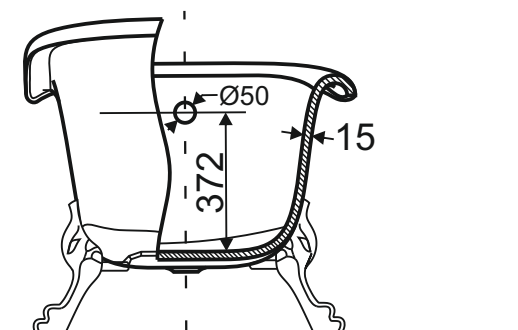

ЭСТЕТ

г. Кострома, ул. Московская д. 105
тел. 8 (4942) 33 61 71

ВАННА «МАРСЕЛЬ» 1595X800

ПРОИЗВОДСТВО ИЗДЕЛИЙ ИЗ ЛИТЬЕВОГО МРАМОРА
***Допустимое отклонение линейных размеров ±5мм**

ООО «ЭСТЕТ»