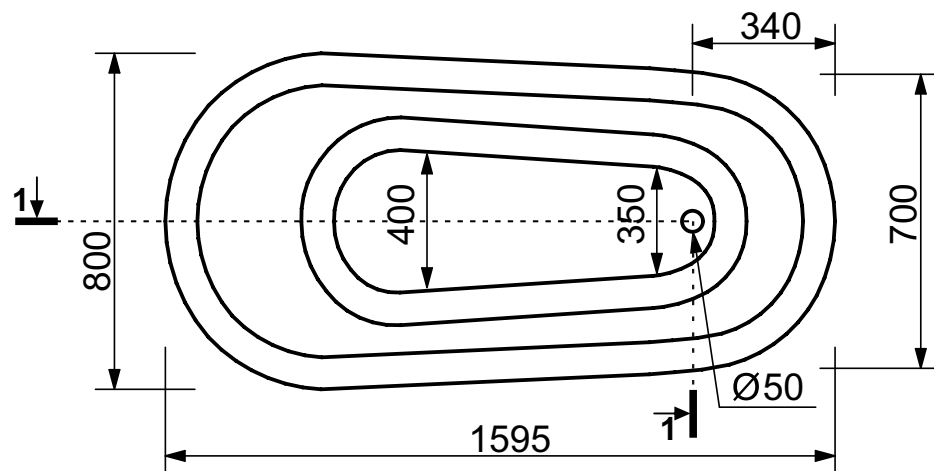

ЭСТЕТ

г. Кострома, ул. Московская д. 105
тел. 8 (4942) 33 61 71

ВАННА «МАРСЕЛЬ» 1595X800

ПРОИЗВОДСТВО ИЗДЕЛИЙ ИЗ ЛИТЬЕВОГО МРАМОРА
***Допустимое отклонение линейных размеров ±5мм**

ООО «ЭСТЕТ»