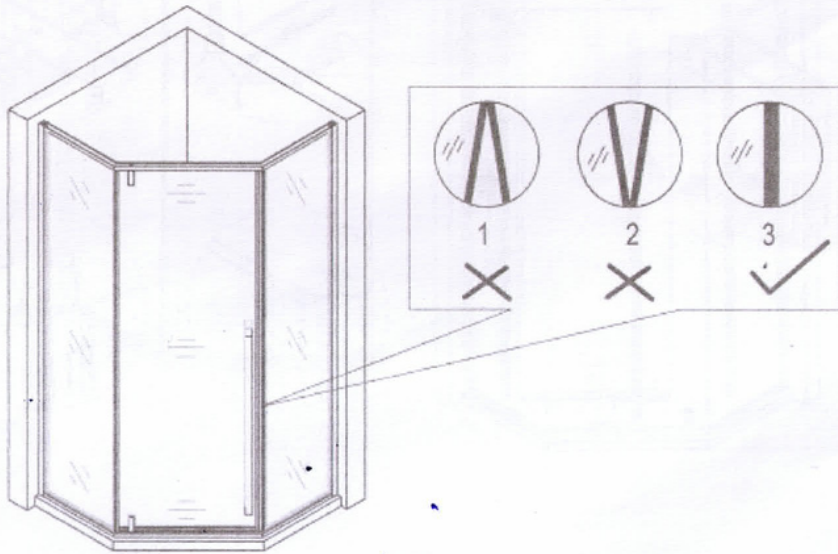

Инструкция по установке душевого ограждения

Cerutti SPA

подходит для моделей:

С3АВ; С3АВD; С3АW; С3АWД.

A  X2	B  X2	C  X1	D  X2	E  X2
F  X4	G  X1	H L1=1880 L2=1900  X1	I  X1	J  L=615mm X1
K  Ø2.8 X1	L  ST4*10 X6	M  ST4*40 X4	N  X6	O  ST4*30 X6

1

2

3

4

5

6

7

8