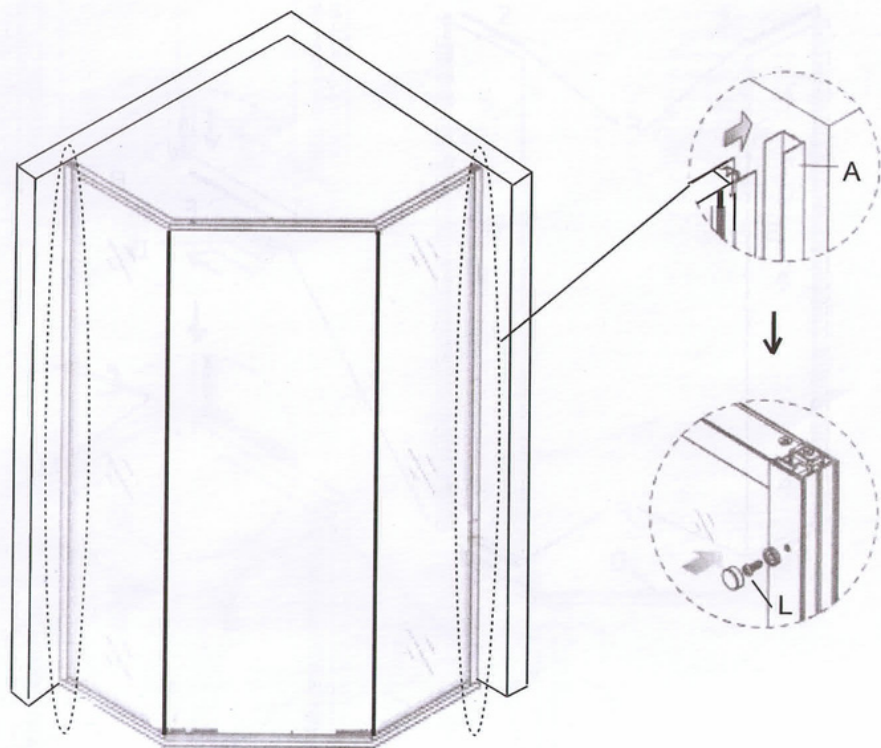

Инструкция по установке душевого ограждения

Cerutti SPA

подходит для моделей:

С3АВ; С3АВD; С3АW; С3АWД.

A  X2	B  X2	C  X1	D  X2	E  X2
F  X4	G  X1	H L1=1880 L2=1900  X1	I  X1	J  L=615mm X1
K  Ø2.8 X1	L  ST4*10 X6	M  ST4*40 X4	N  X6	O  ST4*30 X6

1

2

3

4

5

6

7

8