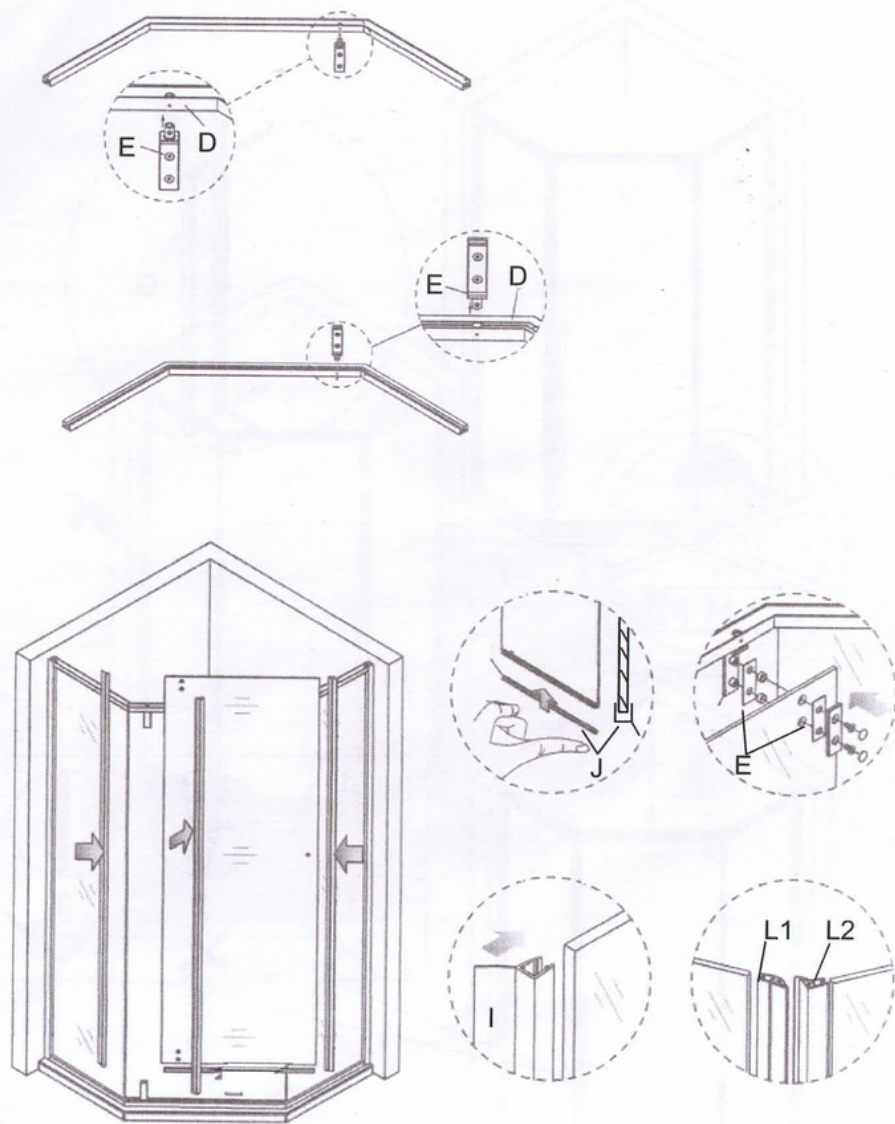

Инструкция по установке душевого ограждения

Cerutti SPA

подходит для моделей:

С3АВ; С3АВD; С3АW; С3АWД.

A  X2	B  X2	C  X1	D  X2	E  X2
F  X4	G  X1	H L1=1880 L2=1900  X1	I  X1	J  L=615mm X1
K  Ø2.8 X1	L  ST4*10 X6	M  ST4*40 X4	N  X6	O  ST4*30 X6

1

2

3

4

5

6

7

8