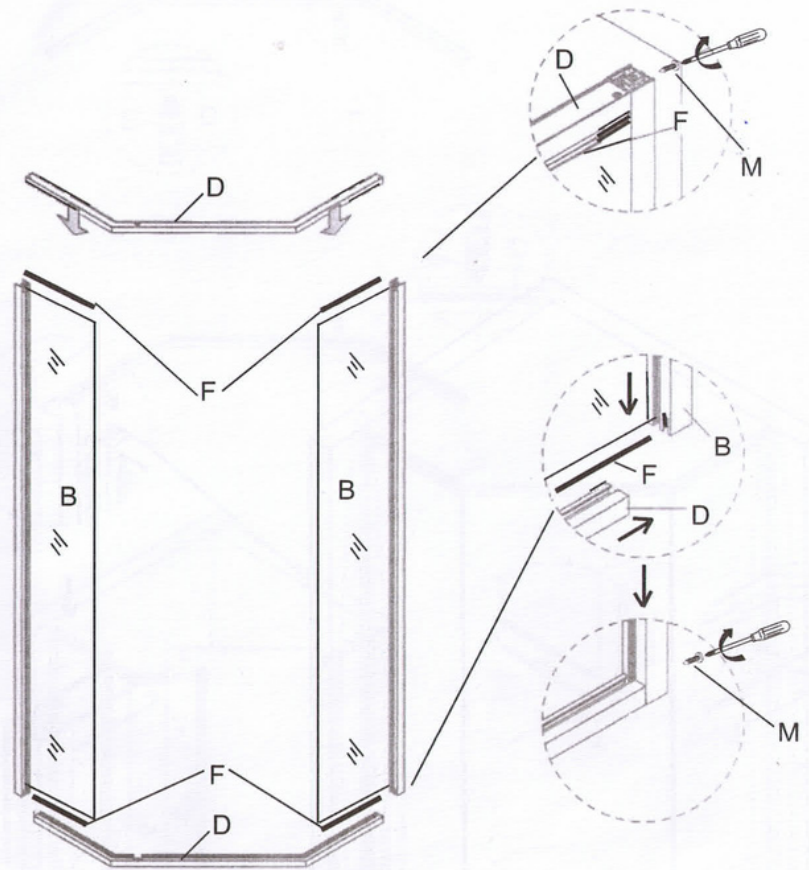

Инструкция по установке душевого ограждения

Cerutti SPA

подходит для моделей:

С3АВ; С3АВD; С3АW; С3АWД.

A  X2	B  X2	C  X1	D  X2	E  X2
F  X4	G  X1	H L1=1880 L2=1900  X1	I  X1	J  L=615mm X1
K  Ø2.8 X1	L  ST4*10 X6	M  ST4*40 X4	N  X6	O  ST4*30 X6

1

2

3

4

5

6

7

8