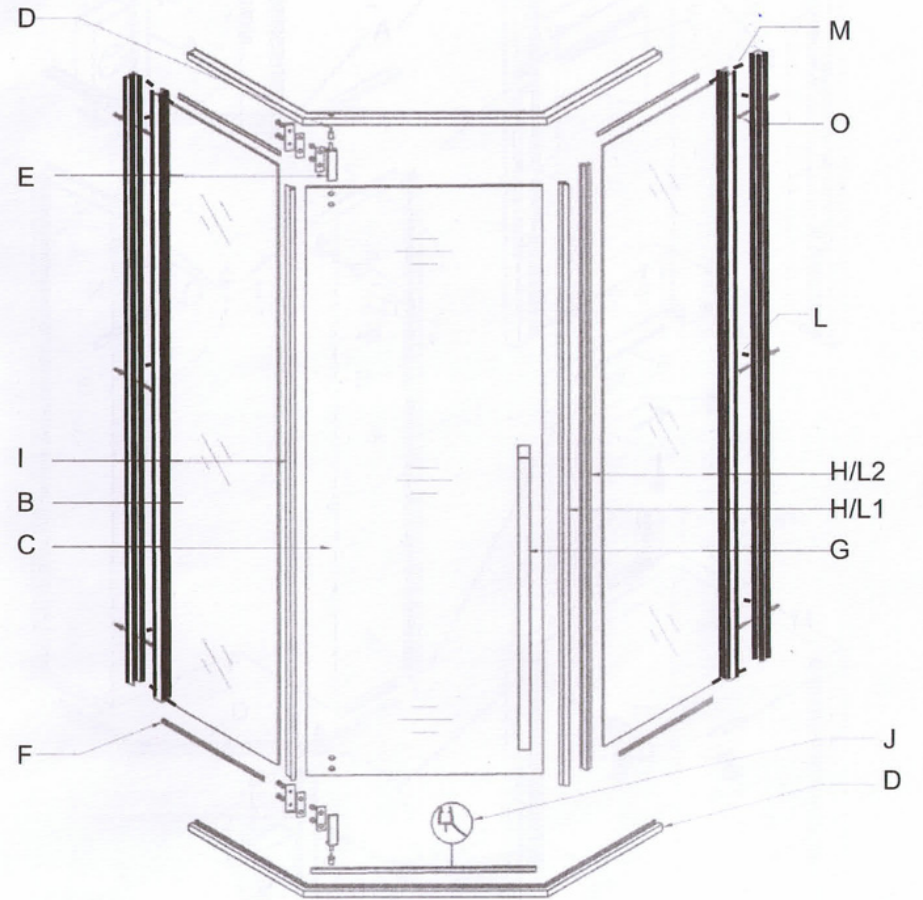

Инструкция по установке душевого ограждения

Cerutti SPA

подходит для моделей:

С3АВ; С3АВD; С3АW; С3АWД.

A  X2	B  X2	C  X1	D  X2	E  X2
F  X4	G  X1	H L1=1880 L2=1900  X1	I  X1	J  L=615mm X1
K  Ø2.8 X1	L  ST4*10 X6	M  ST4*40 X4	N  X6	O  ST4*30 X6

1

2

3

4

5

6

7

8