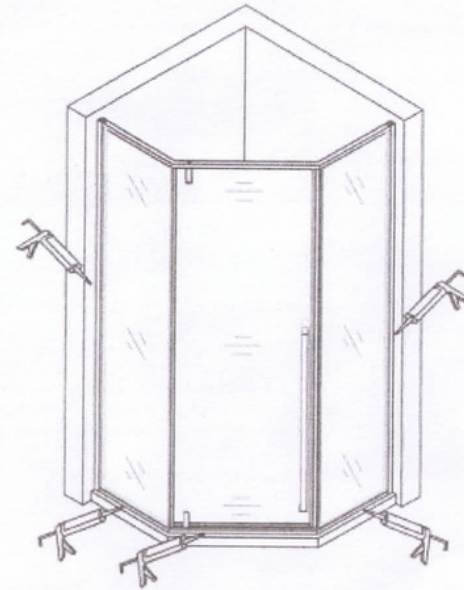

Инструкция по установке душевого ограждения

Cerutti SPA

подходит для моделей:

С3АВ; С3АВD; С3АW; С3АWД.

A  X2	B  X2	C  X1	D  X2	E  X2
F  X4	G  X1	H L1=1880 L2=1900  X1	I  X1	J  L=615mm X1
K  Ø2.8 X1	L  ST4*10 X6	M  ST4*40 X4	N  X6	O  ST4*30 X6

1

2

3

4

5

6

7

8