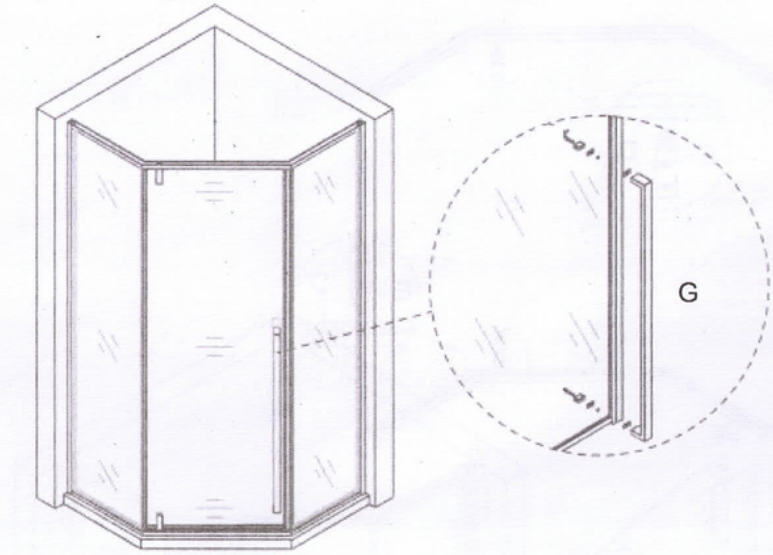

Инструкция по установке душевого ограждения

Cerutti SPA

подходит для моделей:

С3АВ; С3АВD; С3АW; С3АWД.

A  X2	B  X2	C  X1	D  X2	E  X2
F  X4	G  X1	H L1=1880 L2=1900  X1	I  X1	J  L=615mm X1
K  Ø2.8 X1	L  ST4*10 X6	M  ST4*40 X4	N  X6	O  ST4*30 X6

1

2

3

4

5

6

7

8