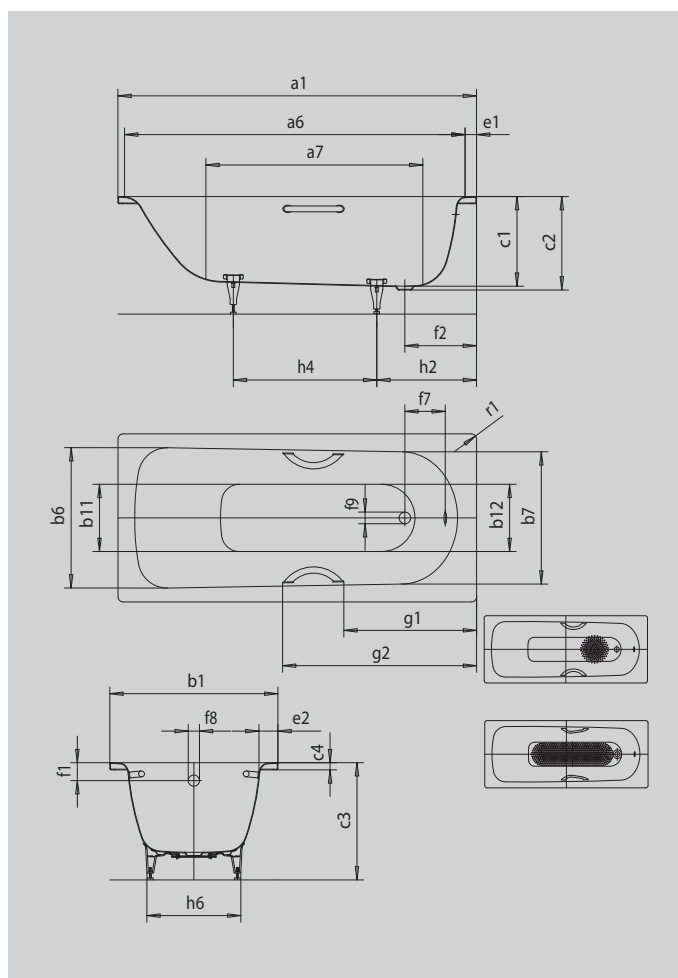

SANIFORM PLUS

SANIFORM PLUS STAR

- одноместная ванна со сливом в области ног
- классическая модель с четырьмя углами
- доступна с ручками
- из сталь-эмали KALDEWEI

Примерный вид

Модель		360
Внешняя длина	a_1	1400 мм
Внутренняя длина (вверху)	a_6	1230 мм
Внутренняя длина (внизу)	a_7	850 мм
Внешняя ширина	b_1	700 мм
Внутренняя ширина (вверху)	$b_6; b_7$	550; 530 мм
Внутренняя ширина (внизу)	$b_{11}; b_{12}$	390; 350 мм
Внутренняя глубина	c_1	400 мм
Глубина, вкл. отверстие слива	c_2	410 мм
Высота с ножками	c_3	545 - 560 мм
Высота края	c_4	32 мм
Ширина края (сторона ног);(продольная сторона)	$e_1; e_2$	70; 75 мм
Расстояние от верхнего края до центра переливного отверстия	f_1	63 мм
Расстояние от края ванны до центра сливного отверстия	f_2	310 мм
Расстояние от середины отверстия слива до середины отверстия перелива	f_7	212 мм
Диаметр переливного отверстия	f_8	Ø 52 мм
Диаметр сливного отверстия	f_9	Ø 52 мм
Расстояние от края ванны (сторона ног) до центра основания	h_2	455 мм
Расстояние между ножками	h_4	445 мм
Ширина основания, макс.	h_6	380 мм
Внешний радиус	r_1	23 мм
Полезный объем		67 л
Вес нетто		39 кг
Антислип, диаметр		Ø 288 мм
Полный антислип		600 x 220 мм