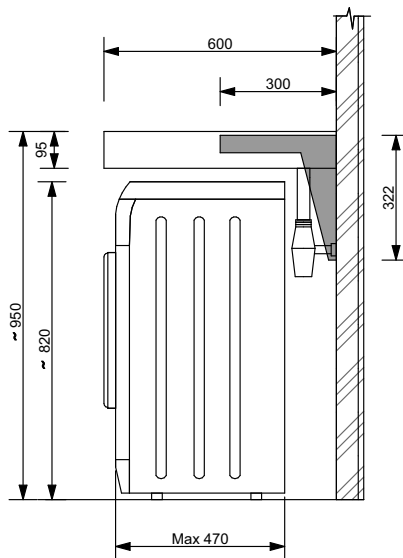

Памятка к раковине "LEA" 600x600

ВАЖНО!

При установке раковины LEA убедитесь, что габариты стиральной машины не выходят за пределы раковины.

Размер стиральной машины не должен превышать **560x470 мм**.