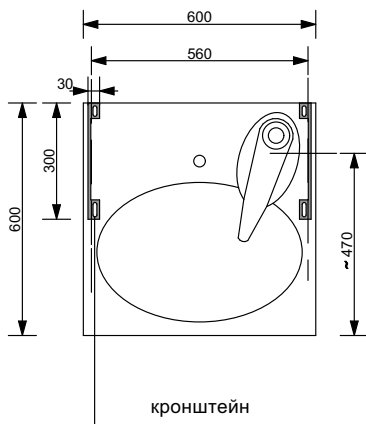

Памятка к раковине "LEA" 600x600

ВАЖНО!

При установке раковины LEA убедитесь, что габариты стиральной машины не выходят за пределы раковины.

Размер стиральной машины не должен превышать **560x470 мм**.