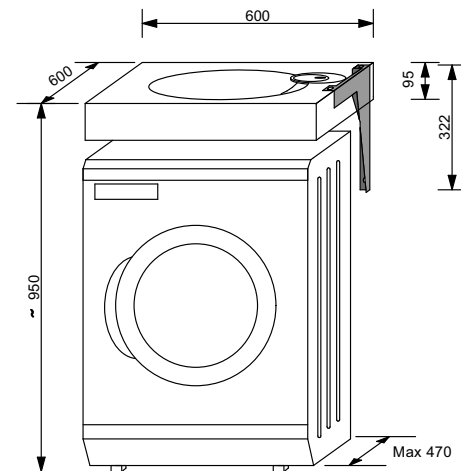

Памятка к раковине "LEA" 600x600

ВАЖНО!

При установке раковины LEA убедитесь, что габариты стиральной машины не выходят за пределы раковины.

Размер стиральной машины не должен превышать **560x470 мм**.