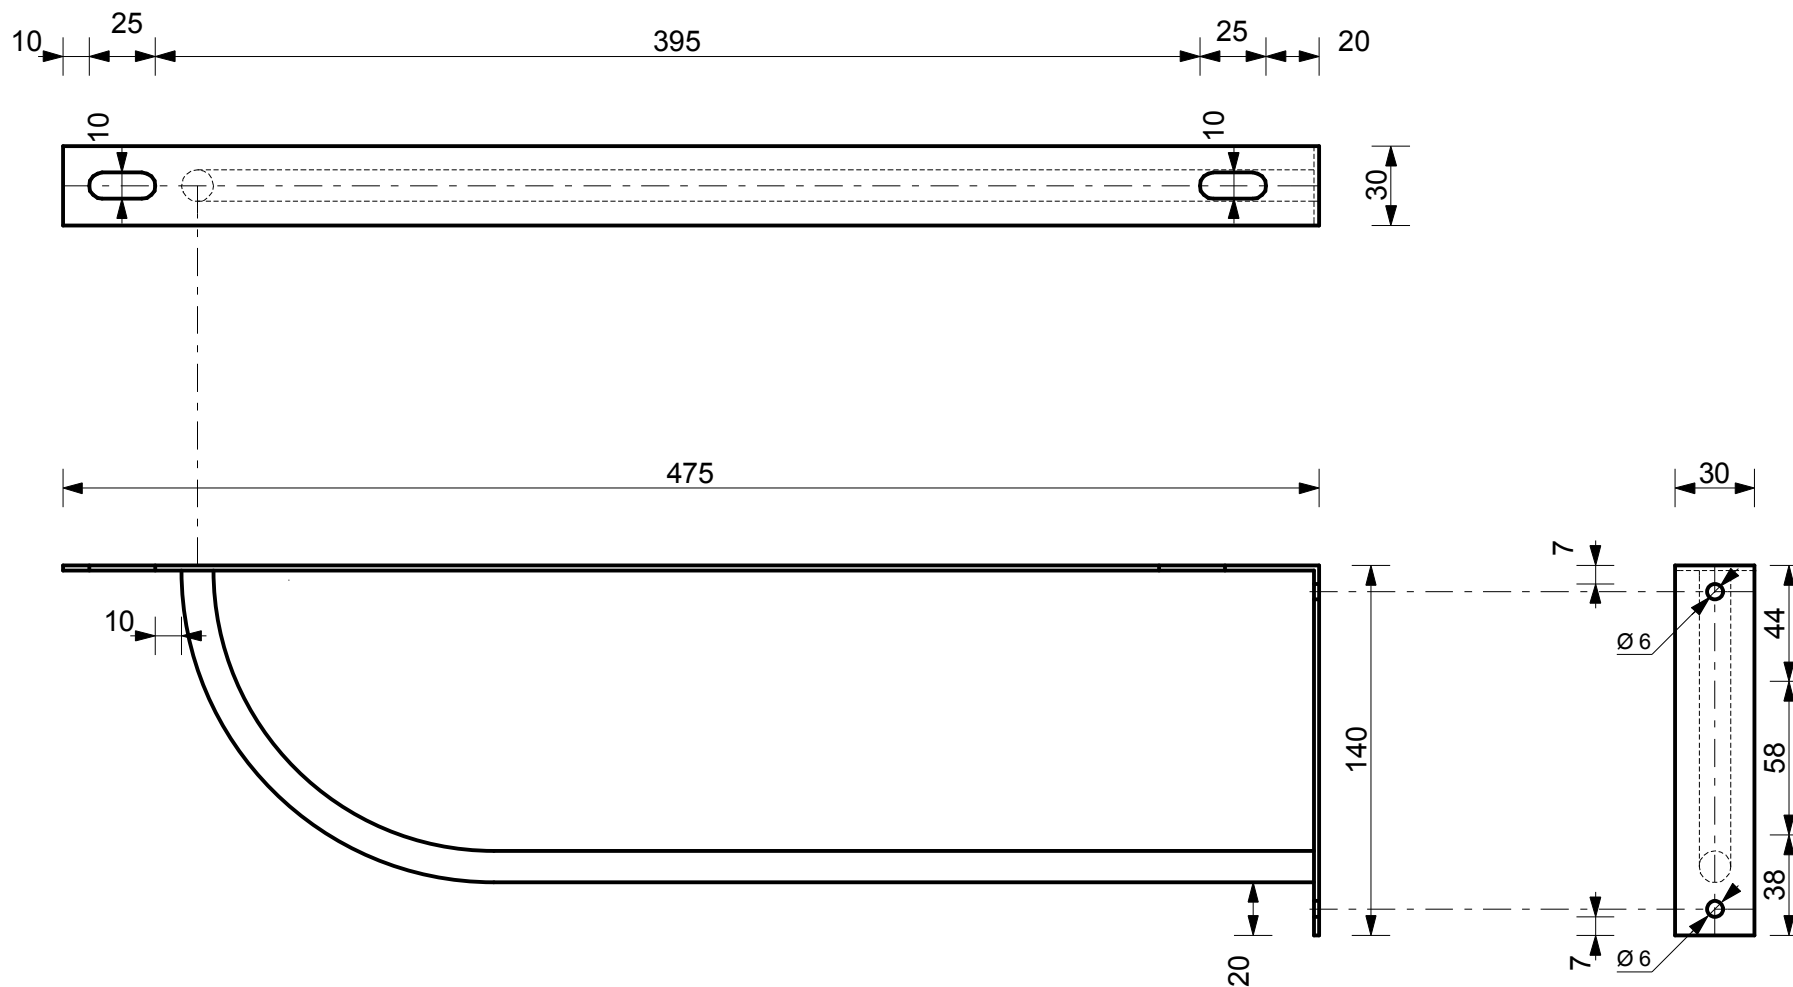

ЭСТЕТ

*г. Кострома, ул. Московская д. 105
тел. 8 (4942) 33 61 71*

Кронштейн №1 к раковине ДАЛЛАС

ПРОИЗВОДСТВО ИЗДЕЛИЙ ИЗ ЛИТЬЕВОГО МРАМОРА

ООО "ЭСТЕТ"