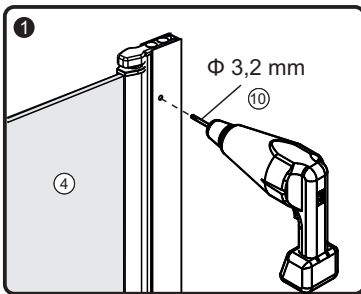

Installation / Montage / Монтаж
Leine 35P01-80, Berkel 48P01-80

3

4