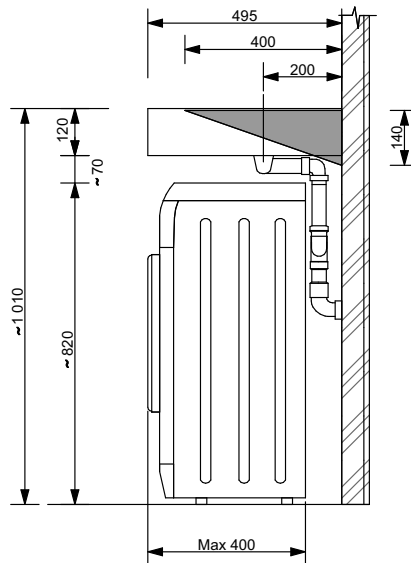

Памятка к раковине «Комфорт» 590x495

ВАЖНО!

При установке раковины Комфорт убедитесь, что габариты стиральной машины не выходят за пределы раковины. Размер стиральной машины не должен превышать **520x400 мм**.