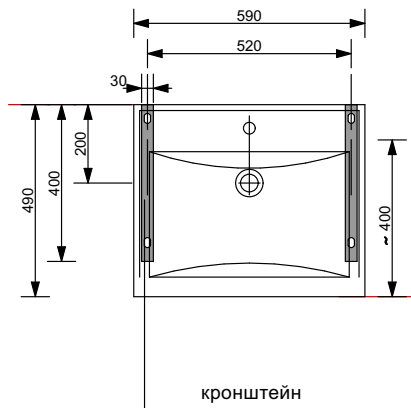

Памятка к раковине «Комфорт» 590x495

ВАЖНО!

При установке раковины Комфорт убедитесь, что габариты стиральной машины не выходят за пределы раковины. Размер стиральной машины не должен превышать **520x400 мм**.