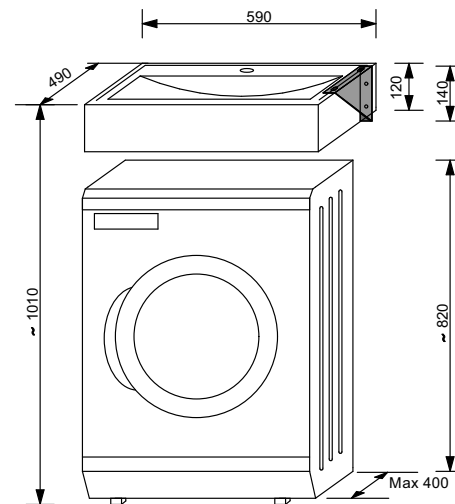

Памятка к раковине «Комфорт» 590x495

ВАЖНО!

При установке раковины Комфорт убедитесь, что габариты стиральной машины не выходят за пределы раковины. Размер стиральной машины не должен превышать **520x400 мм**.