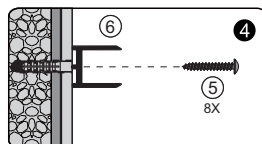

Measuring tape
Maßband
Рулетка

Set square
Anschlagwinkel
Угольник

Pencil
Bleistift
Карандаш

Mallet
Mallet
Деревянный молоток

Installation / Montage / Монтаж

Rhin 44S05, Rhin 44S12, Dill 61S05, Dill 61S12, Dill 61S13

A 01

Size	X
1000	990~1005
1100	1090~1105
1200	1190~1205

A 02

A 03

A 04

Installation / Montage / Монтаж

Rhin 44S05, Rhin 44S12, Dill 61S05, Dill 61S12, Dill 61S13

A 05