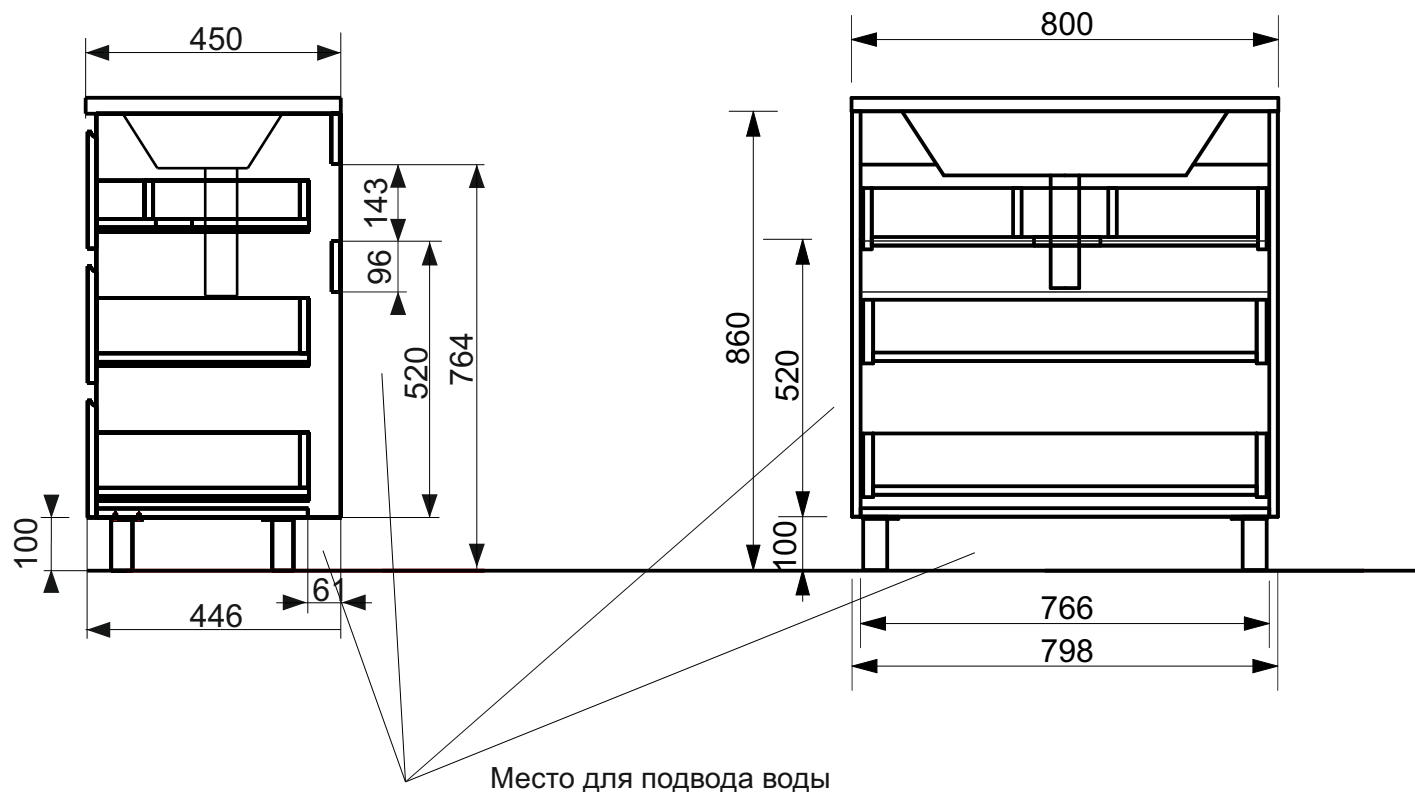

ЭСТЕТ

г. Кострома, ул. Московская д. 105
тел. 8 (4942) 33 61 71

Тумба напольная BALI 3 ящика (ШхГхВ) 798x446x860

Схема монтажа комплекта мебели
Подведения воды к тумбе
«BALI 80» 3 ящика напольная

Вид справа