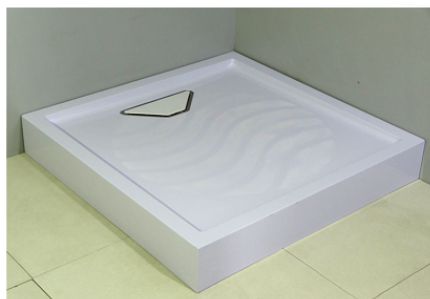

Welt 
Wasser

Germany quality

**ИНСТРУКЦИЯ ПО УСТАНОВКЕ
ДУШЕВЫХ ПОДДОНОВ
СЕРИИ **WFS** И **WFR****

Арт. WFS-80

Размер 800*800*150 мм

Арт. WFS-90

Размер 900*900*150 мм

Арт. WFS-100

Размер 1000*1000*150 мм

Арт. WFR-80

Размер 800*800*150 мм

Арт. WFR-90

Размер 900*900*150 мм