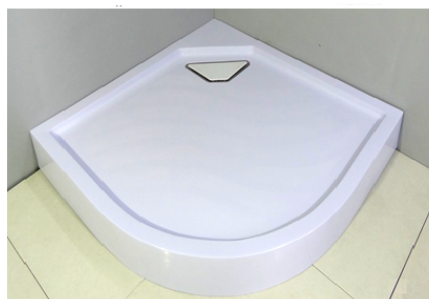

Welt 
Wasser

Germany quality

**ИНСТРУКЦИЯ ПО УСТАНОВКЕ
ДУШЕВЫХ ПОДДОНОВ
СЕРИИ **WFS** И **WFR****

Арт. WFS-80

Размер 800*800*150 мм

Арт. WFS-90

Размер 900*900*150 мм

Арт. WFS-100

Размер 1000*1000*150 мм

Арт. WFR-80

Размер 800*800*150 мм

Арт. WFR-90

Размер 900*900*150 мм