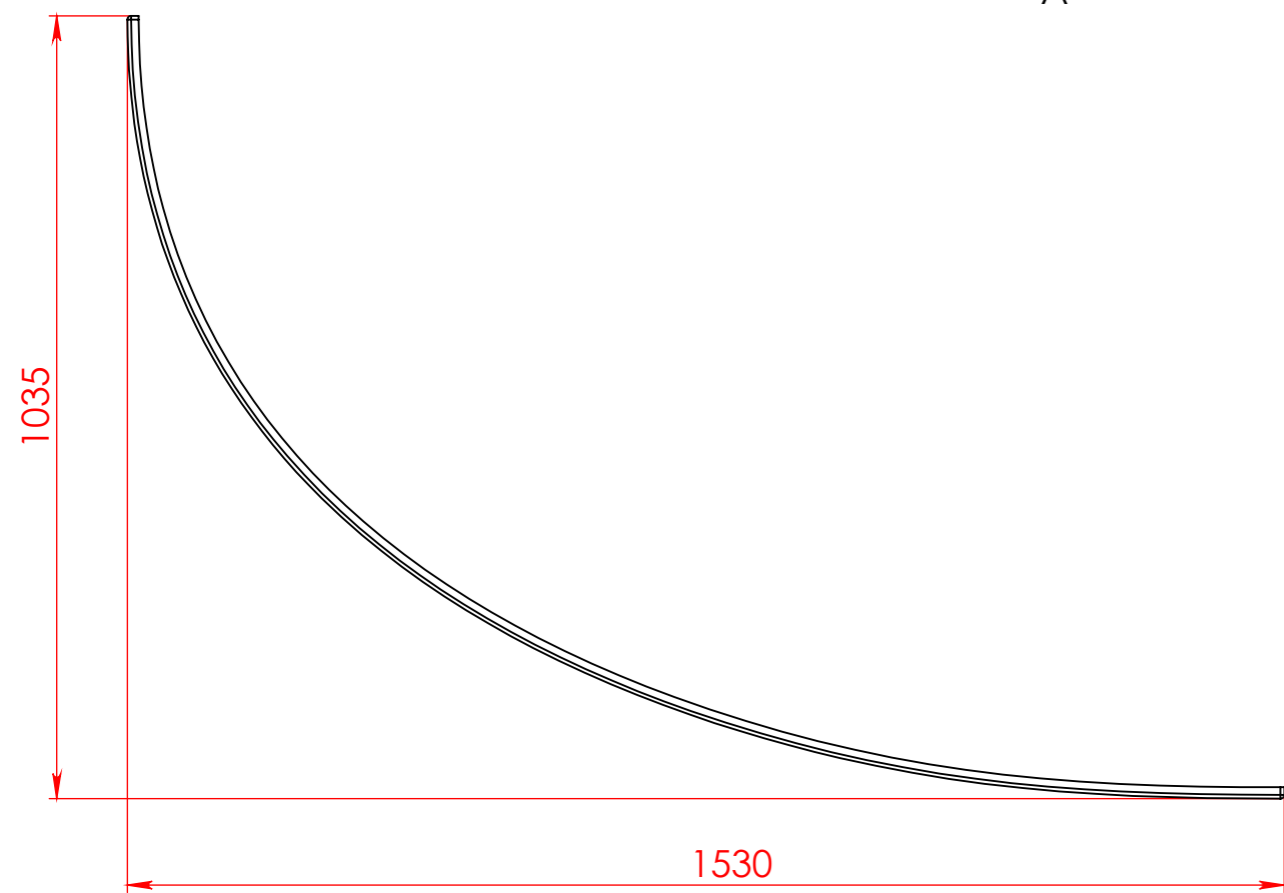

Ванна ТИОРА правая

Материал		
Литьевой мрамор		
Объем воды	л	212
Масса	кг	112

Astra-Form
RUSSIA

Экран ТИОРА

Материал		
PFI		
Объём воды	л	-
Масса	кг	6

Astra-Form
RUSSIA