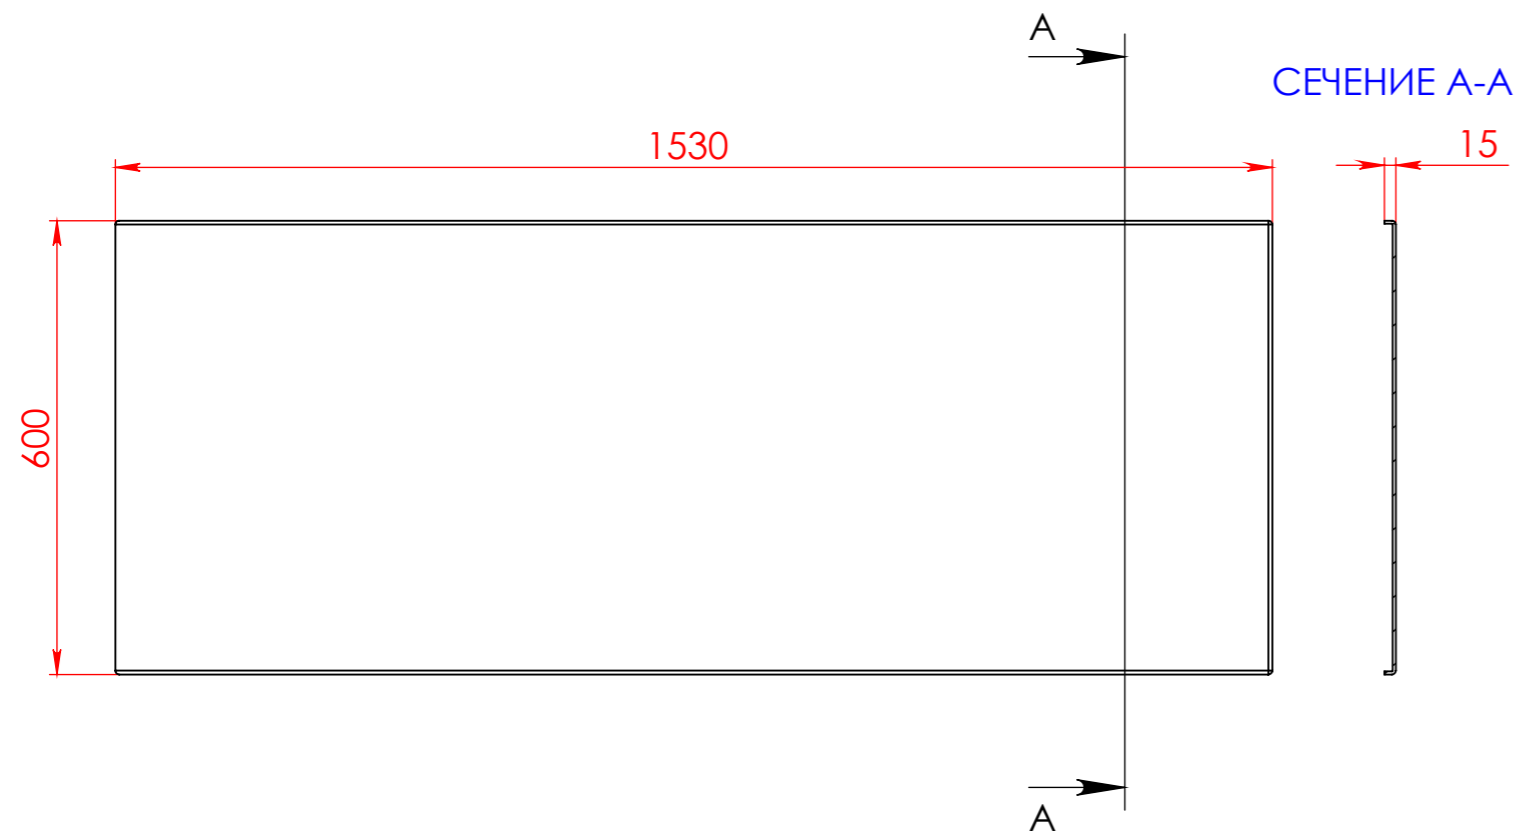

Ванна ТИОРА правая

Материал		
Литьевой мрамор		
Объем воды	л	212
Масса	кг	112

Astra-Form
RUSSIA

Экран ТИОРА

Материал		
PFI		
Объём воды	л	-
Масса	кг	6

Astra-Form
RUSSIA