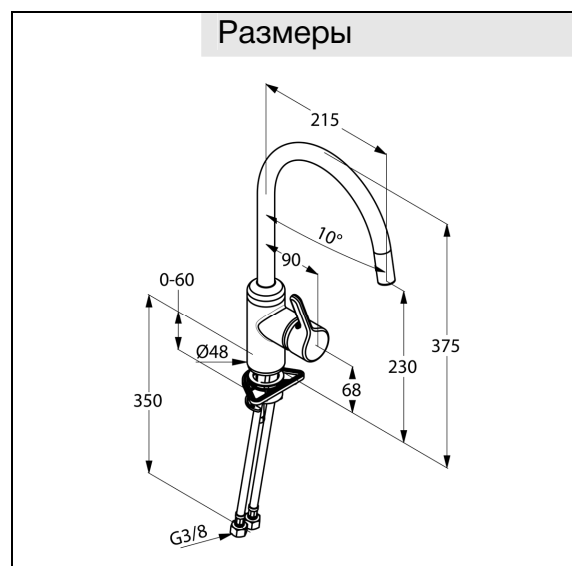

Изделие: **KLUDI BINGO STAR**
однорычажный смеситель для кухни DN 10

Номер артикула: **42 803 .. 78**

Поверхность: **05 – хром**
96 – нержавеющая сталь

Описание изделия:

литой рычаг
монтаж на одно отверстие
класс расхода воды Z
аэратор Cache M 16,5 x 1
керамический картридж с ограничителем горячей воды
поворотный излив (360°)
система быстрого монтажа
гибкая подводка G 3/8
класс шума I

Дополнительная информация:

Класс расхода воды Z:
макс. расход воды до 9 л/мин. при давлении 3 бара

Класс шума I:
макс. 20 дБ при давлении 3 бара

Фото продукта

Размеры

График расхода воды