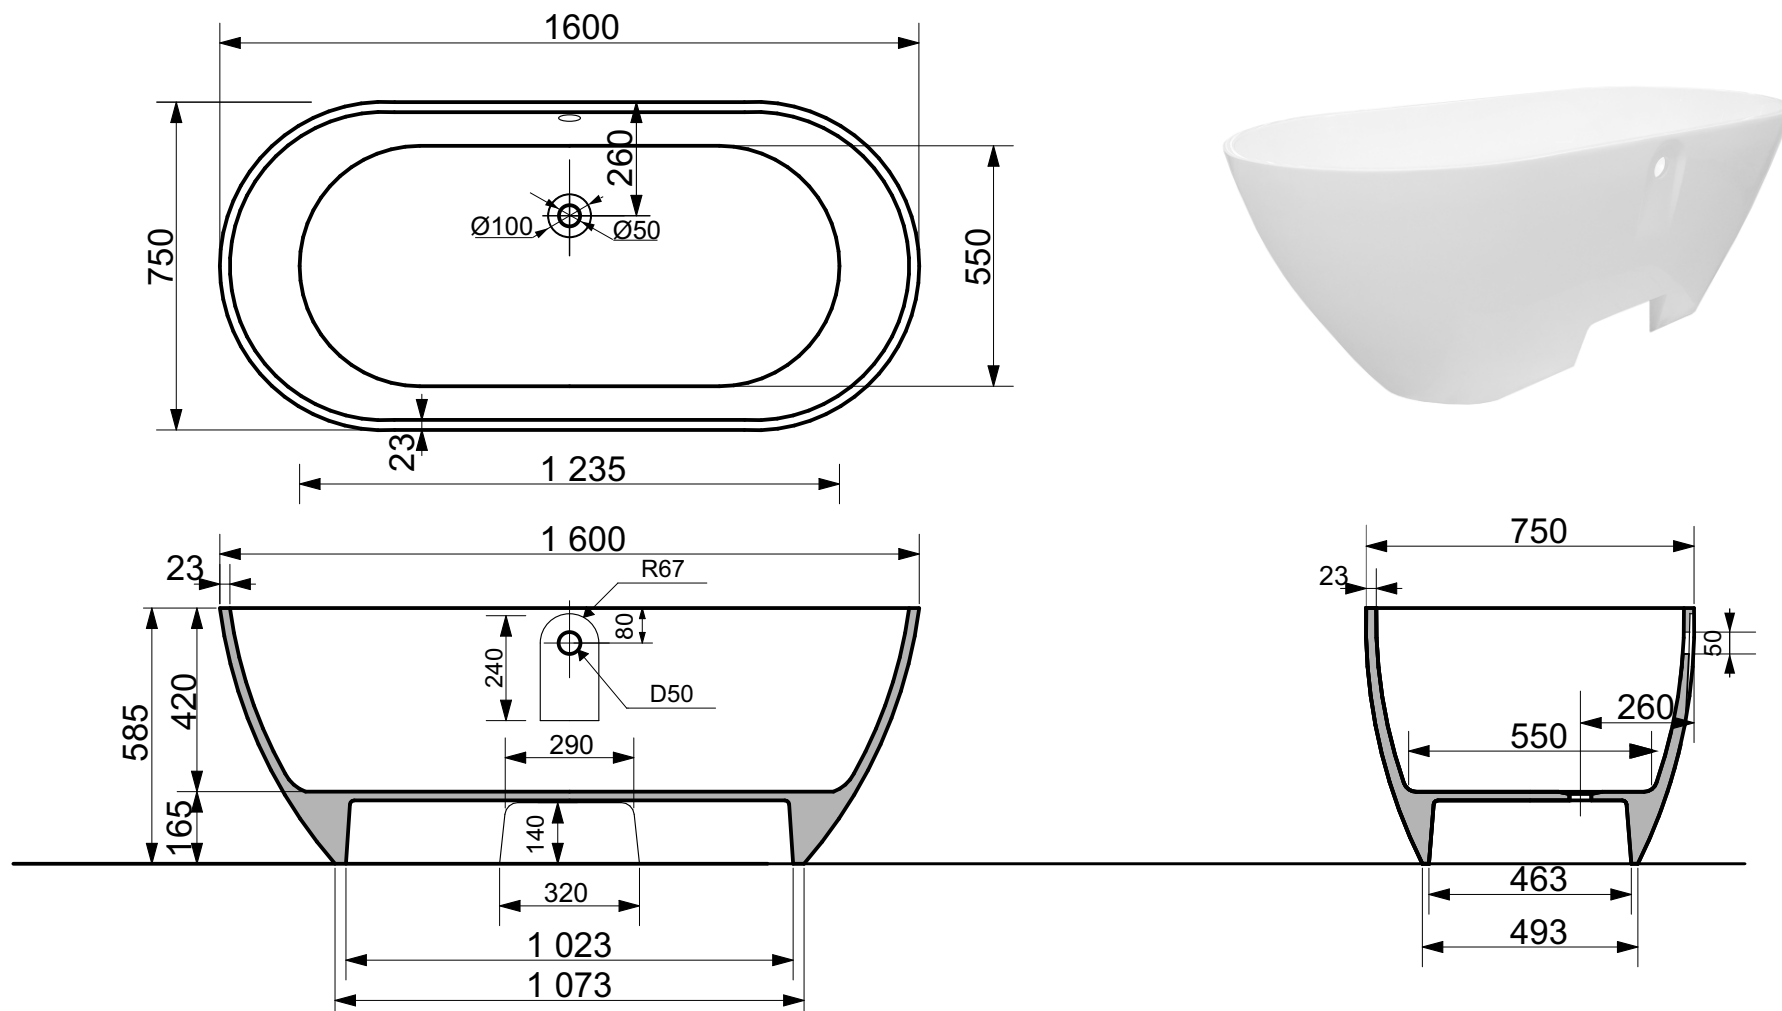

ЭСТЕТ

г. Кострома, ул. Московская д. 105
тел. 8 (4942) 33 61 71

БАННА "МАЙАМИ" 1600x750

ПРОИЗВОДСТВО ИЗДЕЛИЙ ИЗ ЛИТЬЕВОГО МРАМОРА

* Допустимое отклонение линейных размеров ± 5 мм

ООО "ЭСТЕТ"