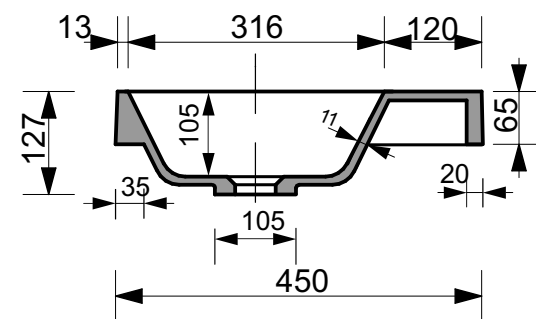

ЭСТЕМ

г. Кострома, ул. Московская д. 105
тел. 8 (4942) 33 61 71

РАКОВИНА "МАЛИБУ" 800x450

ПРОИЗВОДСТВО ИЗДЕЛИЙ ИЗ ЛИТЬЕВОГО МРАМОРА

*Допустимое отклонение линейных размеров ± 5 мм

ООО "ЭСТЕТ"