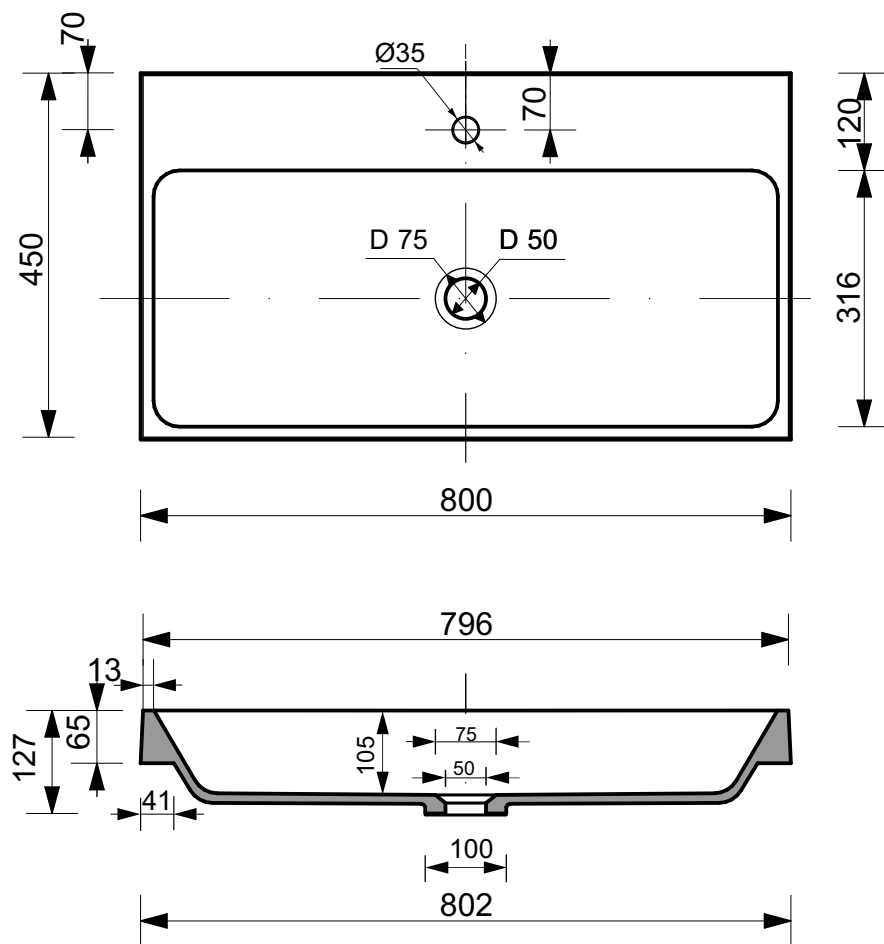

ЭСТЕМ

г. Кострома, ул. Московская д. 105
тел. 8 (4942) 33 61 71

РАКОВИНА "МАЛИБУ" 800x450

ПРОИЗВОДСТВО ИЗДЕЛИЙ ИЗ ЛИТЬЕВОГО МРАМОРА

*Допустимое отклонение линейных размеров ± 5 мм

ООО "ЭСТЕТ"