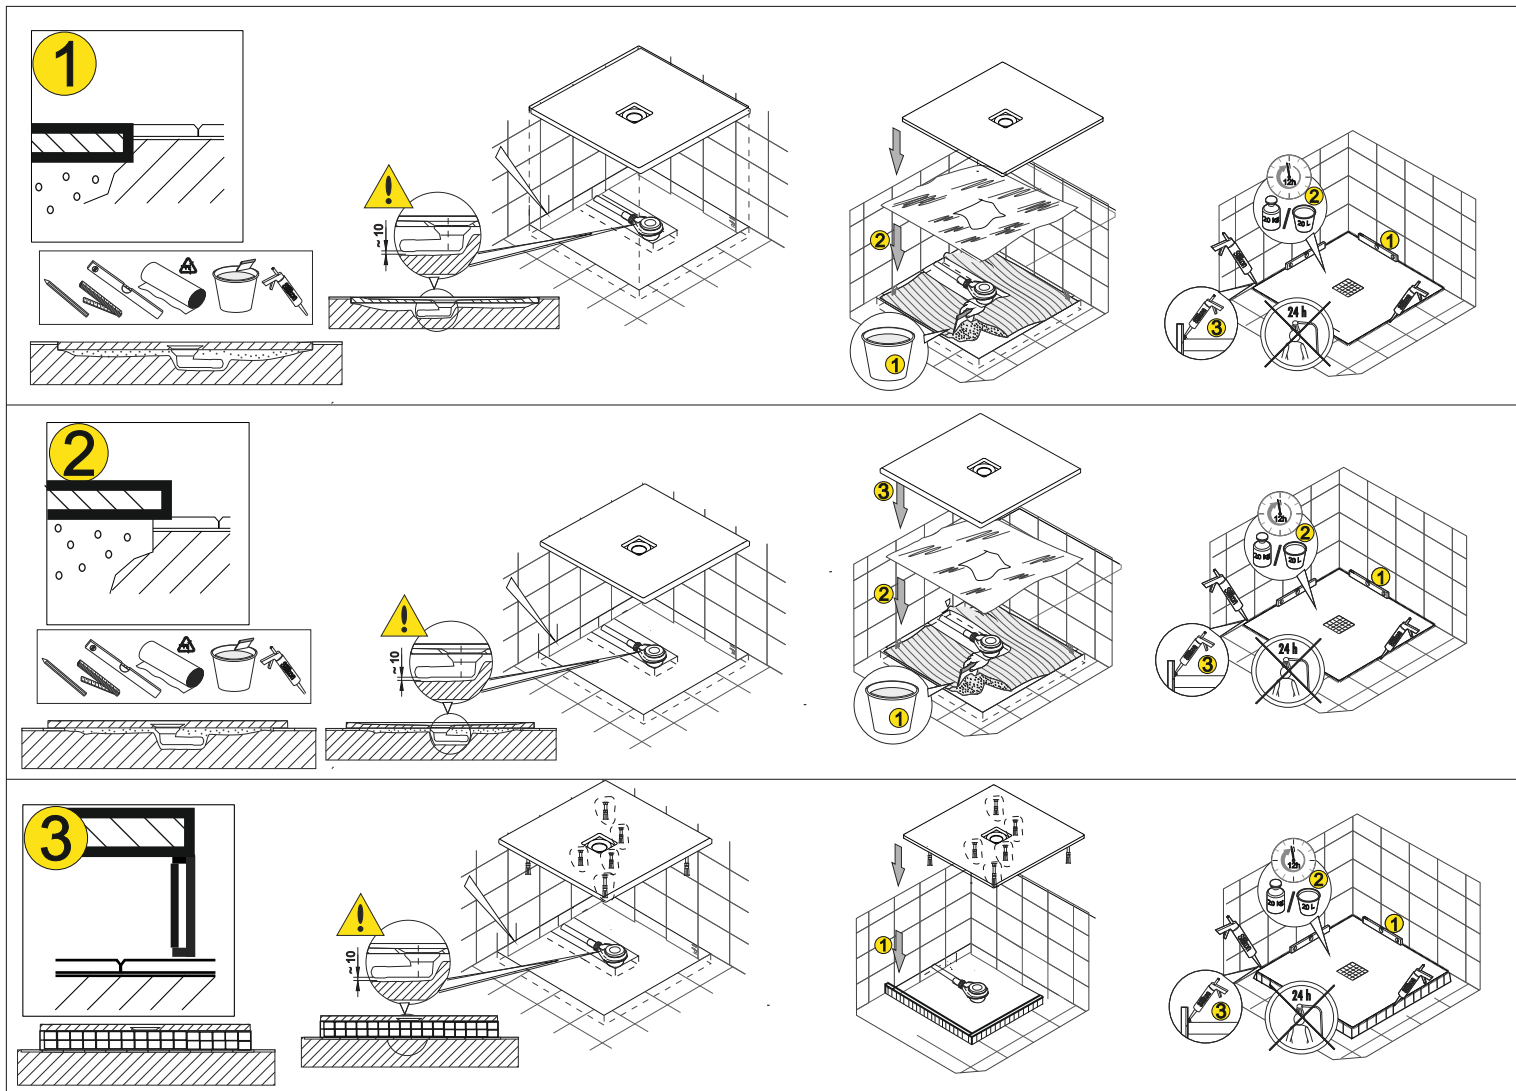

Инструкция по установке ПОДДОНОВ ИЗ ИСКУССТВЕННОГО КАМНЯ серии **RGW Stone Tray ST**

Серия Stone Tray Искусственный камень

Инструкция по установке ПОДДОНОВ ИЗ ИСКУССТВЕННОГО КАМНЯ серии **RGW Stone Tray ST**

Серия Stone Tray Искусственный камень

УСТАНОВКА

Для сохранения оптимальных параметров и гарантии, производитель рекомендует производить монтаж изделия квалифицированными специалистами.

Изделие нужно установить так, чтобы был доступ к сифону.

При установке поддона рядом со стеной либо в пол места соединения уплотнить санитарным герметиком.

УХОД

Для чистки изделия необходимо использовать обычное жидкое средством не содержащие в своём составе абразивных и щелочно-кислотных присадок.