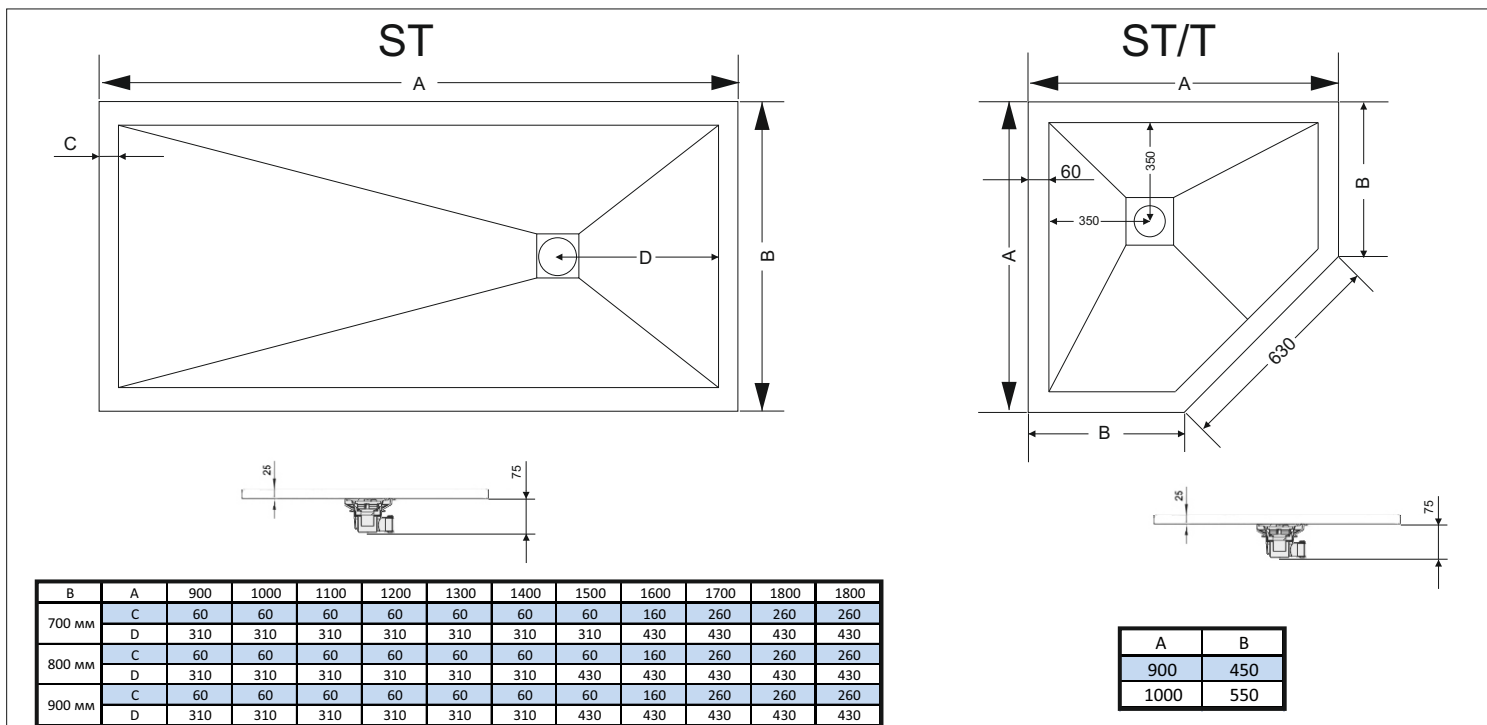

Инструкция по установке ПОДДОНОВ ИЗ ИСКУССТВЕННОГО КАМНЯ серии **RGW Stone Tray ST**

Серия Stone Tray Искусственный камень

Инструкция по установке ПОДДОНОВ ИЗ ИСКУССТВЕННОГО КАМНЯ серии **RGW Stone Tray ST**

Серия Stone Tray Искусственный камень

УСТАНОВКА

Для сохранения оптимальных параметров и гарантии, производитель рекомендует производить монтаж изделия квалифицированными специалистами.

Изделие нужно установить так, чтобы был доступ к сифону.