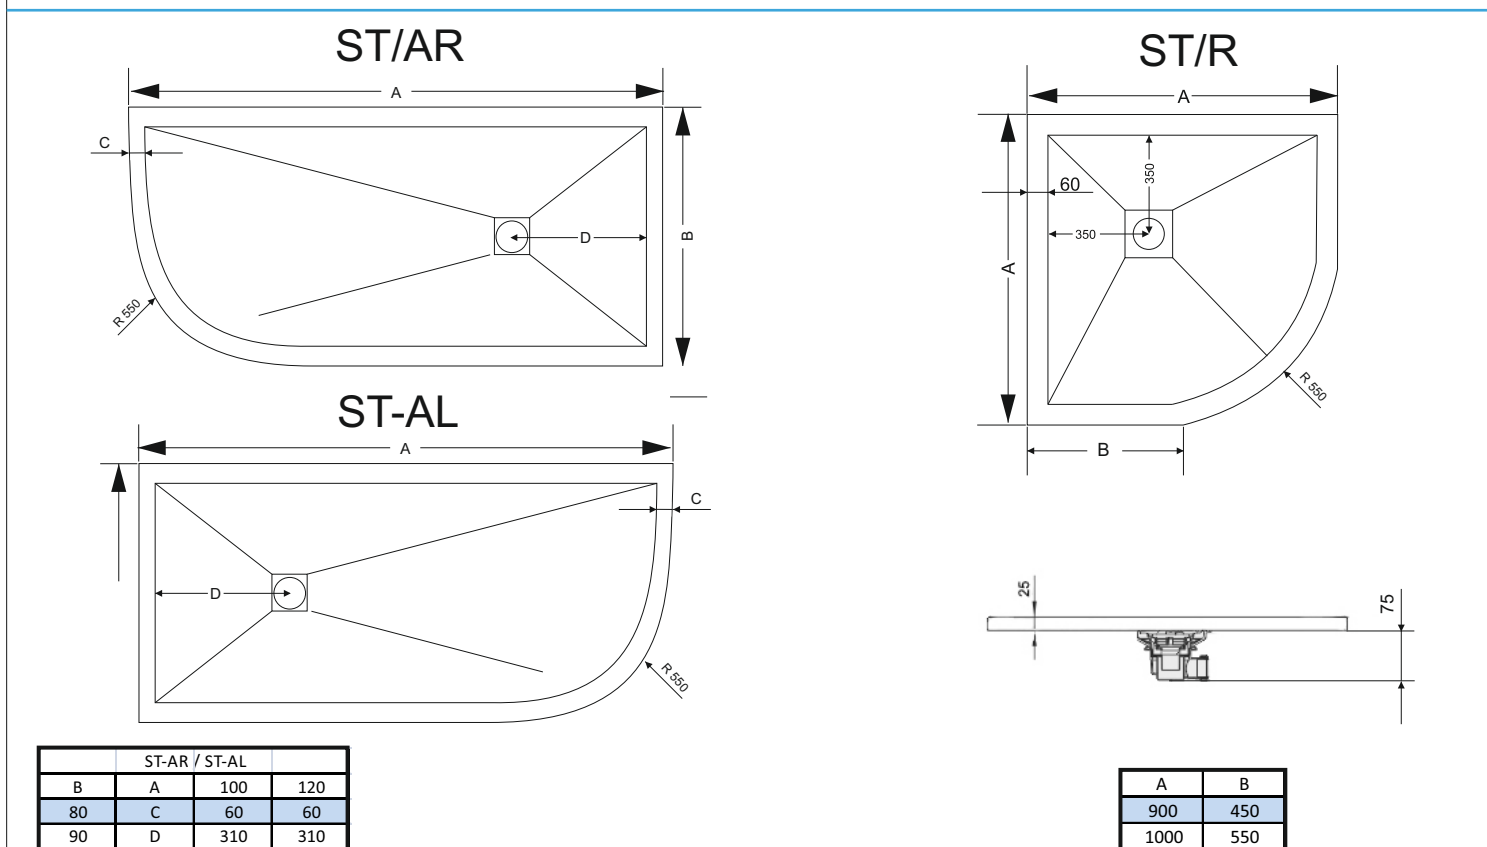

Инструкция по установке ПОДДОНОВ ИЗ ИСКУССТВЕННОГО КАМНЯ серии **RGW Stone Tray ST**

Серия Stone Tray Искусственный камень

Инструкция по установке ПОДДОНОВ ИЗ ИСКУССТВЕННОГО КАМНЯ серии **RGW Stone Tray ST**