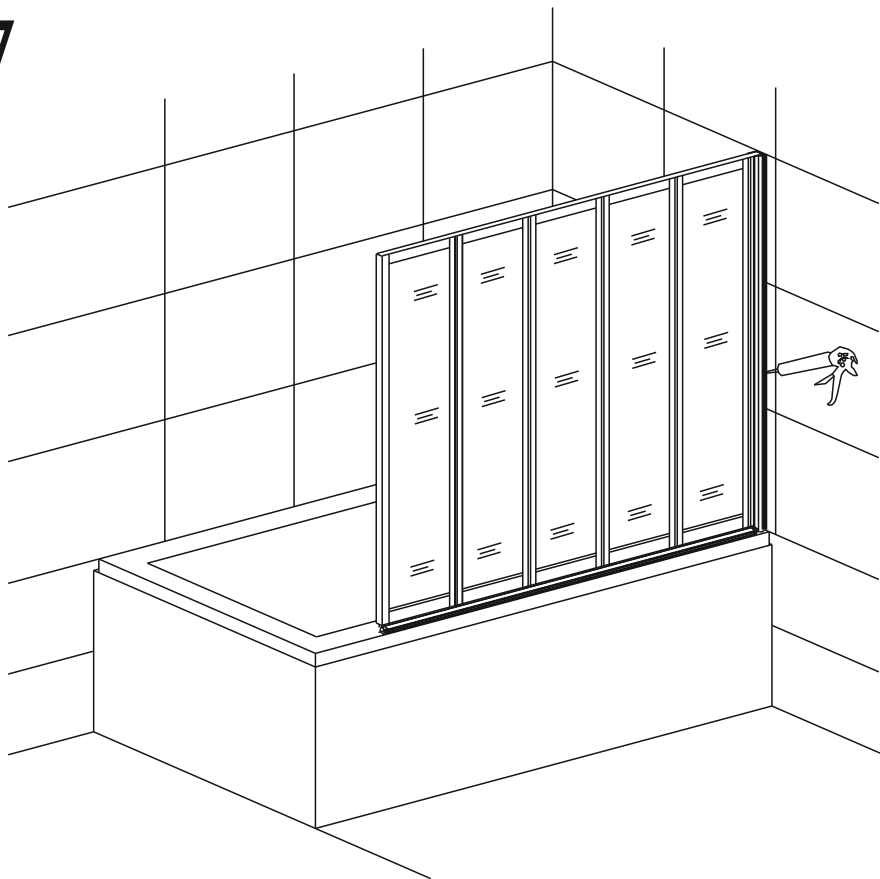

(2)

Меры предосторожности.

Изделия торговой марки RGW выполняются из закаленного стекла толщиной от 6 мм до 12 мм. Некоторые изделия имеют стекла обработанные дополнительной ламинирующей пленкой для полной безопасности при эксплуатации. Душевые двери, душевые углы и душевые кабины торговой марки RGW имеют довольно прочное стекло – но все же это стекло! Многие изделия имеют значительный вес более 60 кг. Относитесь к изделию с должным вниманием при монтаже, установке и использовании. Техническое обслуживание данного изделия должно осуществляться только уполномоченными лицами фирмы-изготовителя или квалифицированными сотрудниками авторизованного сервисного центра. Гарантийные обязательства не распространяются на поломки, возникшие в случае нарушения данного правила. Если в процессе эксплуатации изделия обнаружены заводские дефекты, они будут устранены бесплатно силами Лицензированного Сервисного Центра, которым были произведены пуско-наладочные работы. Гарантия не распространяется на неисправности, вызванные следующими причинами: Механические повреждения, использование химических реактивов, не рекомендованных для ухода за оборудованием, пожар, затопление или другие стихийные бедствия, эксплуатация изделия с нарушением инструкции по эксплуатации по установке и пользованию, а так же необходимых требований по проведению пред установочных работ, при авариях существующей системы канализации и водоснабжения, при небрежном Пользовании изделием.