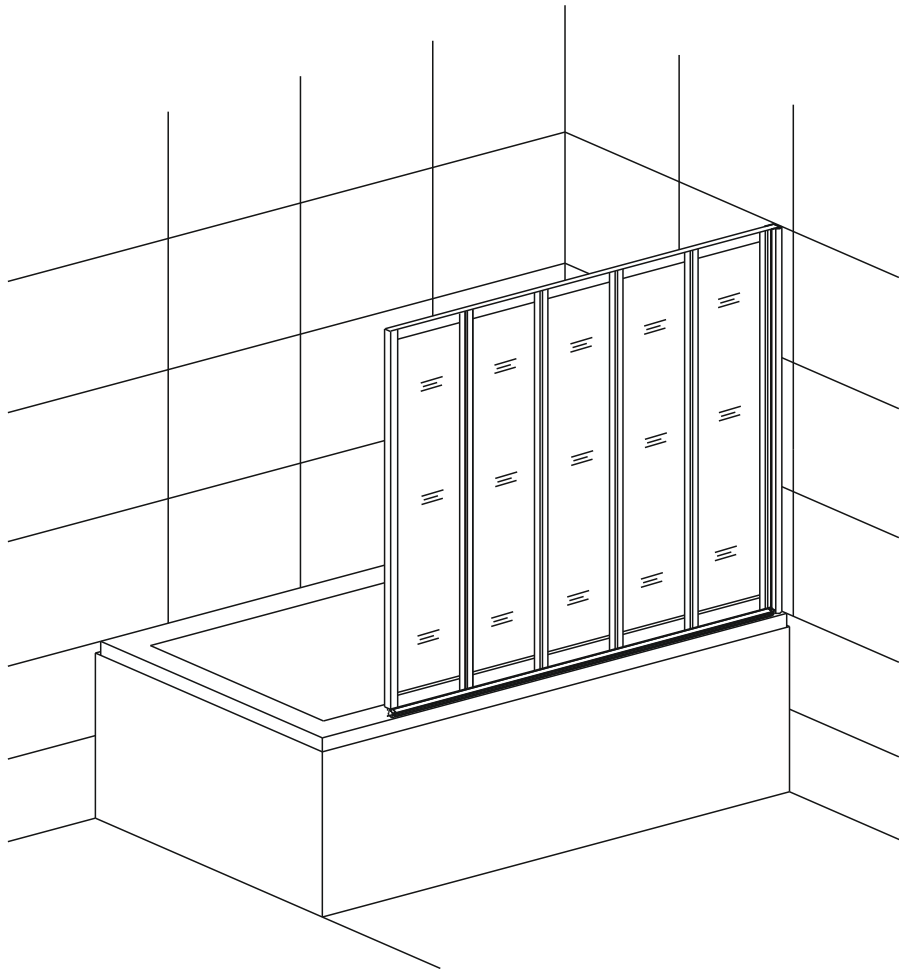

Модель **RGW SC-22**

Руководство по монтажу

Благодарим Вас за правильный выбор этого изделия.

Все изделия торговой марки RGW произведены в соответствии с европейскими стандартами. Система контроля качества производства и управления технологическими процессами предприятия сертифицирована по системе ISO 9001. Все изделия марки RGW выполнены из экологически чистых материалов. При изготовлении используется только безопасное закаленное стекло. Стекло марки RGW обработано защитой от известкового налета составом Easy Clean. При изготовлении изделия используется стальная фурнитура. Алюминиевые профили проходят – адонирование и снятие статического напряжения металла.