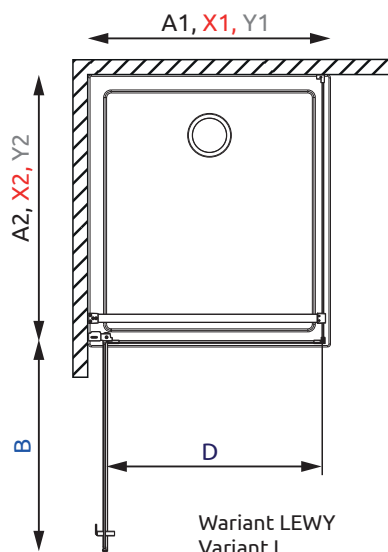

Wariant LEWY  
Variant L

Wariant PRAWY  
Variant R

### KDJ I DRZWI / KDJ I DOOR

Drzwi	A1	X1	Y1	B	D	H
KDJ I Drzwi 80	800	775-790	770-785	696	696	2000
KDJ I Drzwi 90	900	875-890	870-885	796	796	2000
KDJ I Drzwi 100	1000	975-990	970-985	896	896	2000

### ŚCIANKA S1 / SIDEWALL S1

Ścianka	A2	X2	Y2
S1 70	700	675-690	670-685
S1 75	750	725-740	720-735
S1 80	800	775-790	770-785
S1 90	900	875-890	870-885
S1100	1000	975-990	970-985

Wariant LEWY  
Variant L

Wariant PRAWY  
Variant R