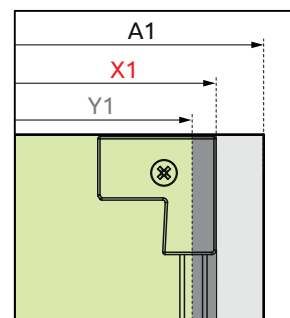

Wariant LEWY  
Variant L

Wariant PRAWY  
Variant R

### KDJ I DRZWI / KDJ I DOOR

Drzwi	A1	X1	Y1	B	D	H
KDJ I Drzwi 80	800	775-790	770-785	696	696	2000
KDJ I Drzwi 90	900	875-890	870-885	796	796	2000
KDJ I Drzwi 100	1000	975-990	970-985	896	896	2000

### ŚCIANKA S1 / SIDEWALL S1

Ścianka	A2	X2	Y2
S1 70	700	675-690	670-685
S1 75	750	725-740	720-735
S1 80	800	775-790	770-785
S1 90	900	875-890	870-885
S1100	1000	975-990	970-985

Wariant LEWY  
Variant L

Wariant PRAWY  
Variant R